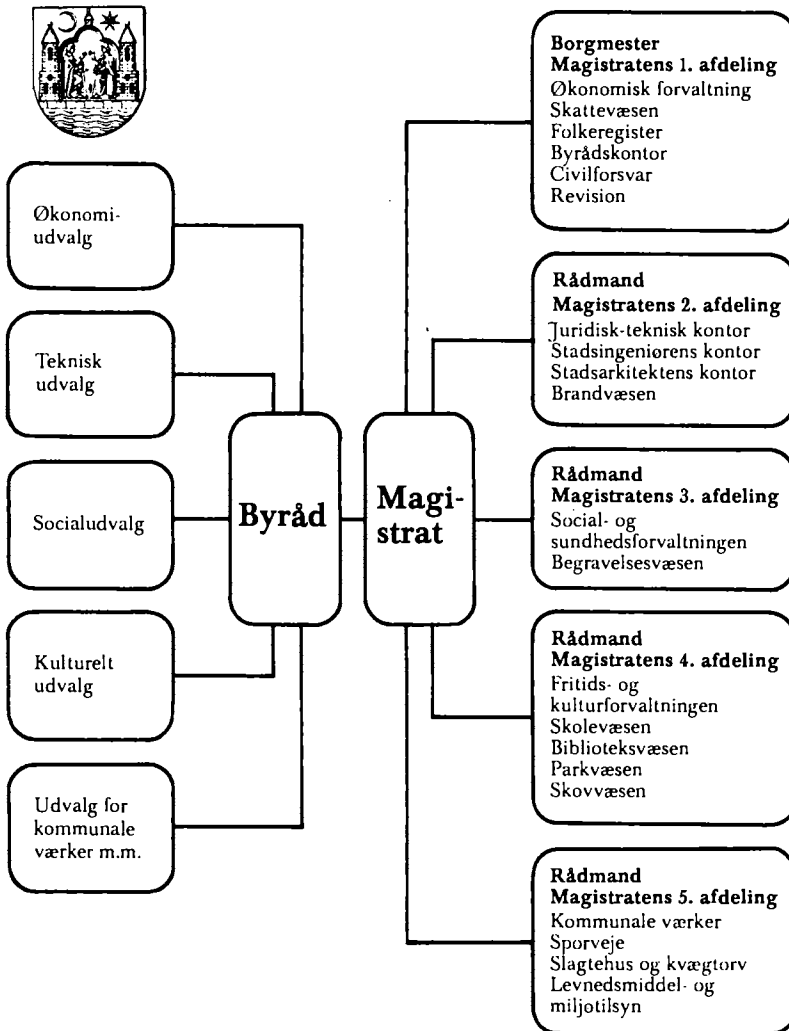

Her er Århus

Århus kommune en velsmurt maskine

Normalt vil en borger i byen ikke spekulere over, hvordan Århus i grunden fungerer, men blot notere sig, at den gør det. Men kommunens mangeartede opgaver og aktiviteter er nøje planlagt og fungerer ikke blot efter tradition, men også med en løbende justering efter tidens skiftende krav.

Byrådet

Kommunens øverste besluttede myndighed er byrådet, der bevilger samtlige udgifter og indtægter. Ud af sine 31 medlemmer vælger byrådet magistraten og udvalgene.

Magistraten

Magistraten er borgmesteren og de fire rådmænd, som hver for sig har ansvaret for forvaltningen i deres magistratsafdelinger. På den ene side forbereder magistraten de sager, der skal forelægges byrådet, og på den anden side udfører den byrådets beslutninger.

Udvalgene

Udvalgene, der vælges blandt byrådets medlemmer, har til opgave at undersøge og vurdere de sager, der henvises til dem af byrådet. Udvalgene er delt op efter fagområder i lighed med magistraten.

Her er dem, vi har valgt:

Borgmester Orla S. Hyllested (A)
Magistratens 1. afdeling
Rådmand Olaf P. Christensen (C)
Magistratens 2. afdeling
Rådmand Jens Arbjerg Pedersen (A)
Magistratens 3. afdeling
Rådmand Thorkild Simonsen (A)
Magistratens 4. afdeling
Rådmand Axel Haar-Nielsen (V)
Magistratens 5. afdeling

Afdelingschef
Hanne Vibeke Andersen (C)

Grosserer

Poul Bjerregaard (Z)

Arbejdsformidler

Inga Christensen (A)

Elektromekaniker

Jørgen Christensen (A)

Skoleinspektør

Bent Dohm (C)

Adjunkt

Lars P. Gammelgaard (C)

Områdesygeplejerske

Marie Holst (V)

Socialrådgiverpraktikant

Thorkild Ibsen (F)

Overmatros

Orla Th. Jensen (F)

Fagforeningsformand

Borge Jørgensen (A)

Kleinsmed

Per Kristensen (K)

Trafikkontrollør

Palle Krog (Z)

Fagforeningsformand

Dorthe Laustsen (F)

Kontorelev

Jørgen Lenger (Y)

Overlærer

Inger Lillelund (B)

Bogtrykker

Erik Linde (C)

Fagforeningsformand

Gurli Madsen (K)

Lektor

Bernhard Nielsen (A)

Gårdejer

Gunnar Norskov Pedersen (V)

Overlæge

Henning Poulsen (A)

Værkstedsarbejder

Aksel Rasmussen (A)

Gartner

Tage Rasmussen (A)

Lærer, cand. phil.

Vagn Særkjær (A)

Familievejleder

Anna Schneider Sorensen (A)

Beskæftigelsesvejleder

Eva Tornæs (A)

Faglærer

Bjarne Ørum (B)