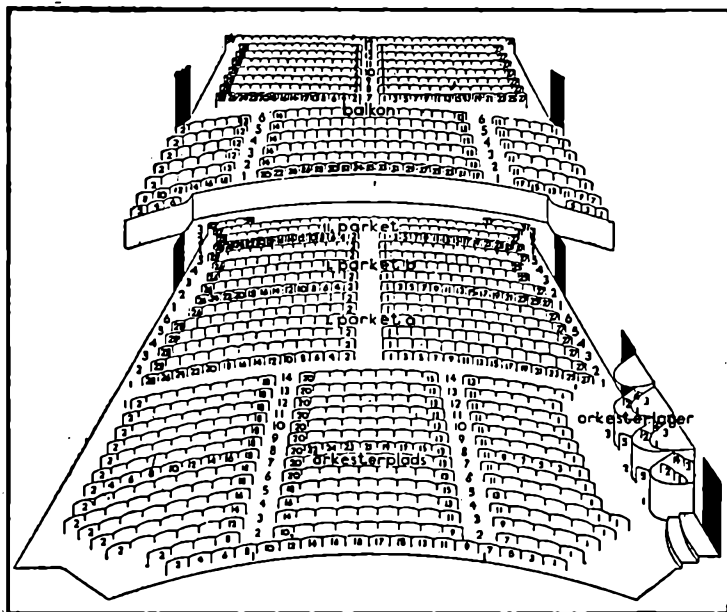

HILLERØD ANDELSSLAGTERI's UDSALG

Øverødvej 3 · HOLTE · Tlf. Holte 1035

Nørrebro Teater.

Ravnsborggade 3.

Billettelefon: Central 2711, hver Dag fra Kl. 10.

Forsalg til hver Dag i Ugen uden Forhøjelse.