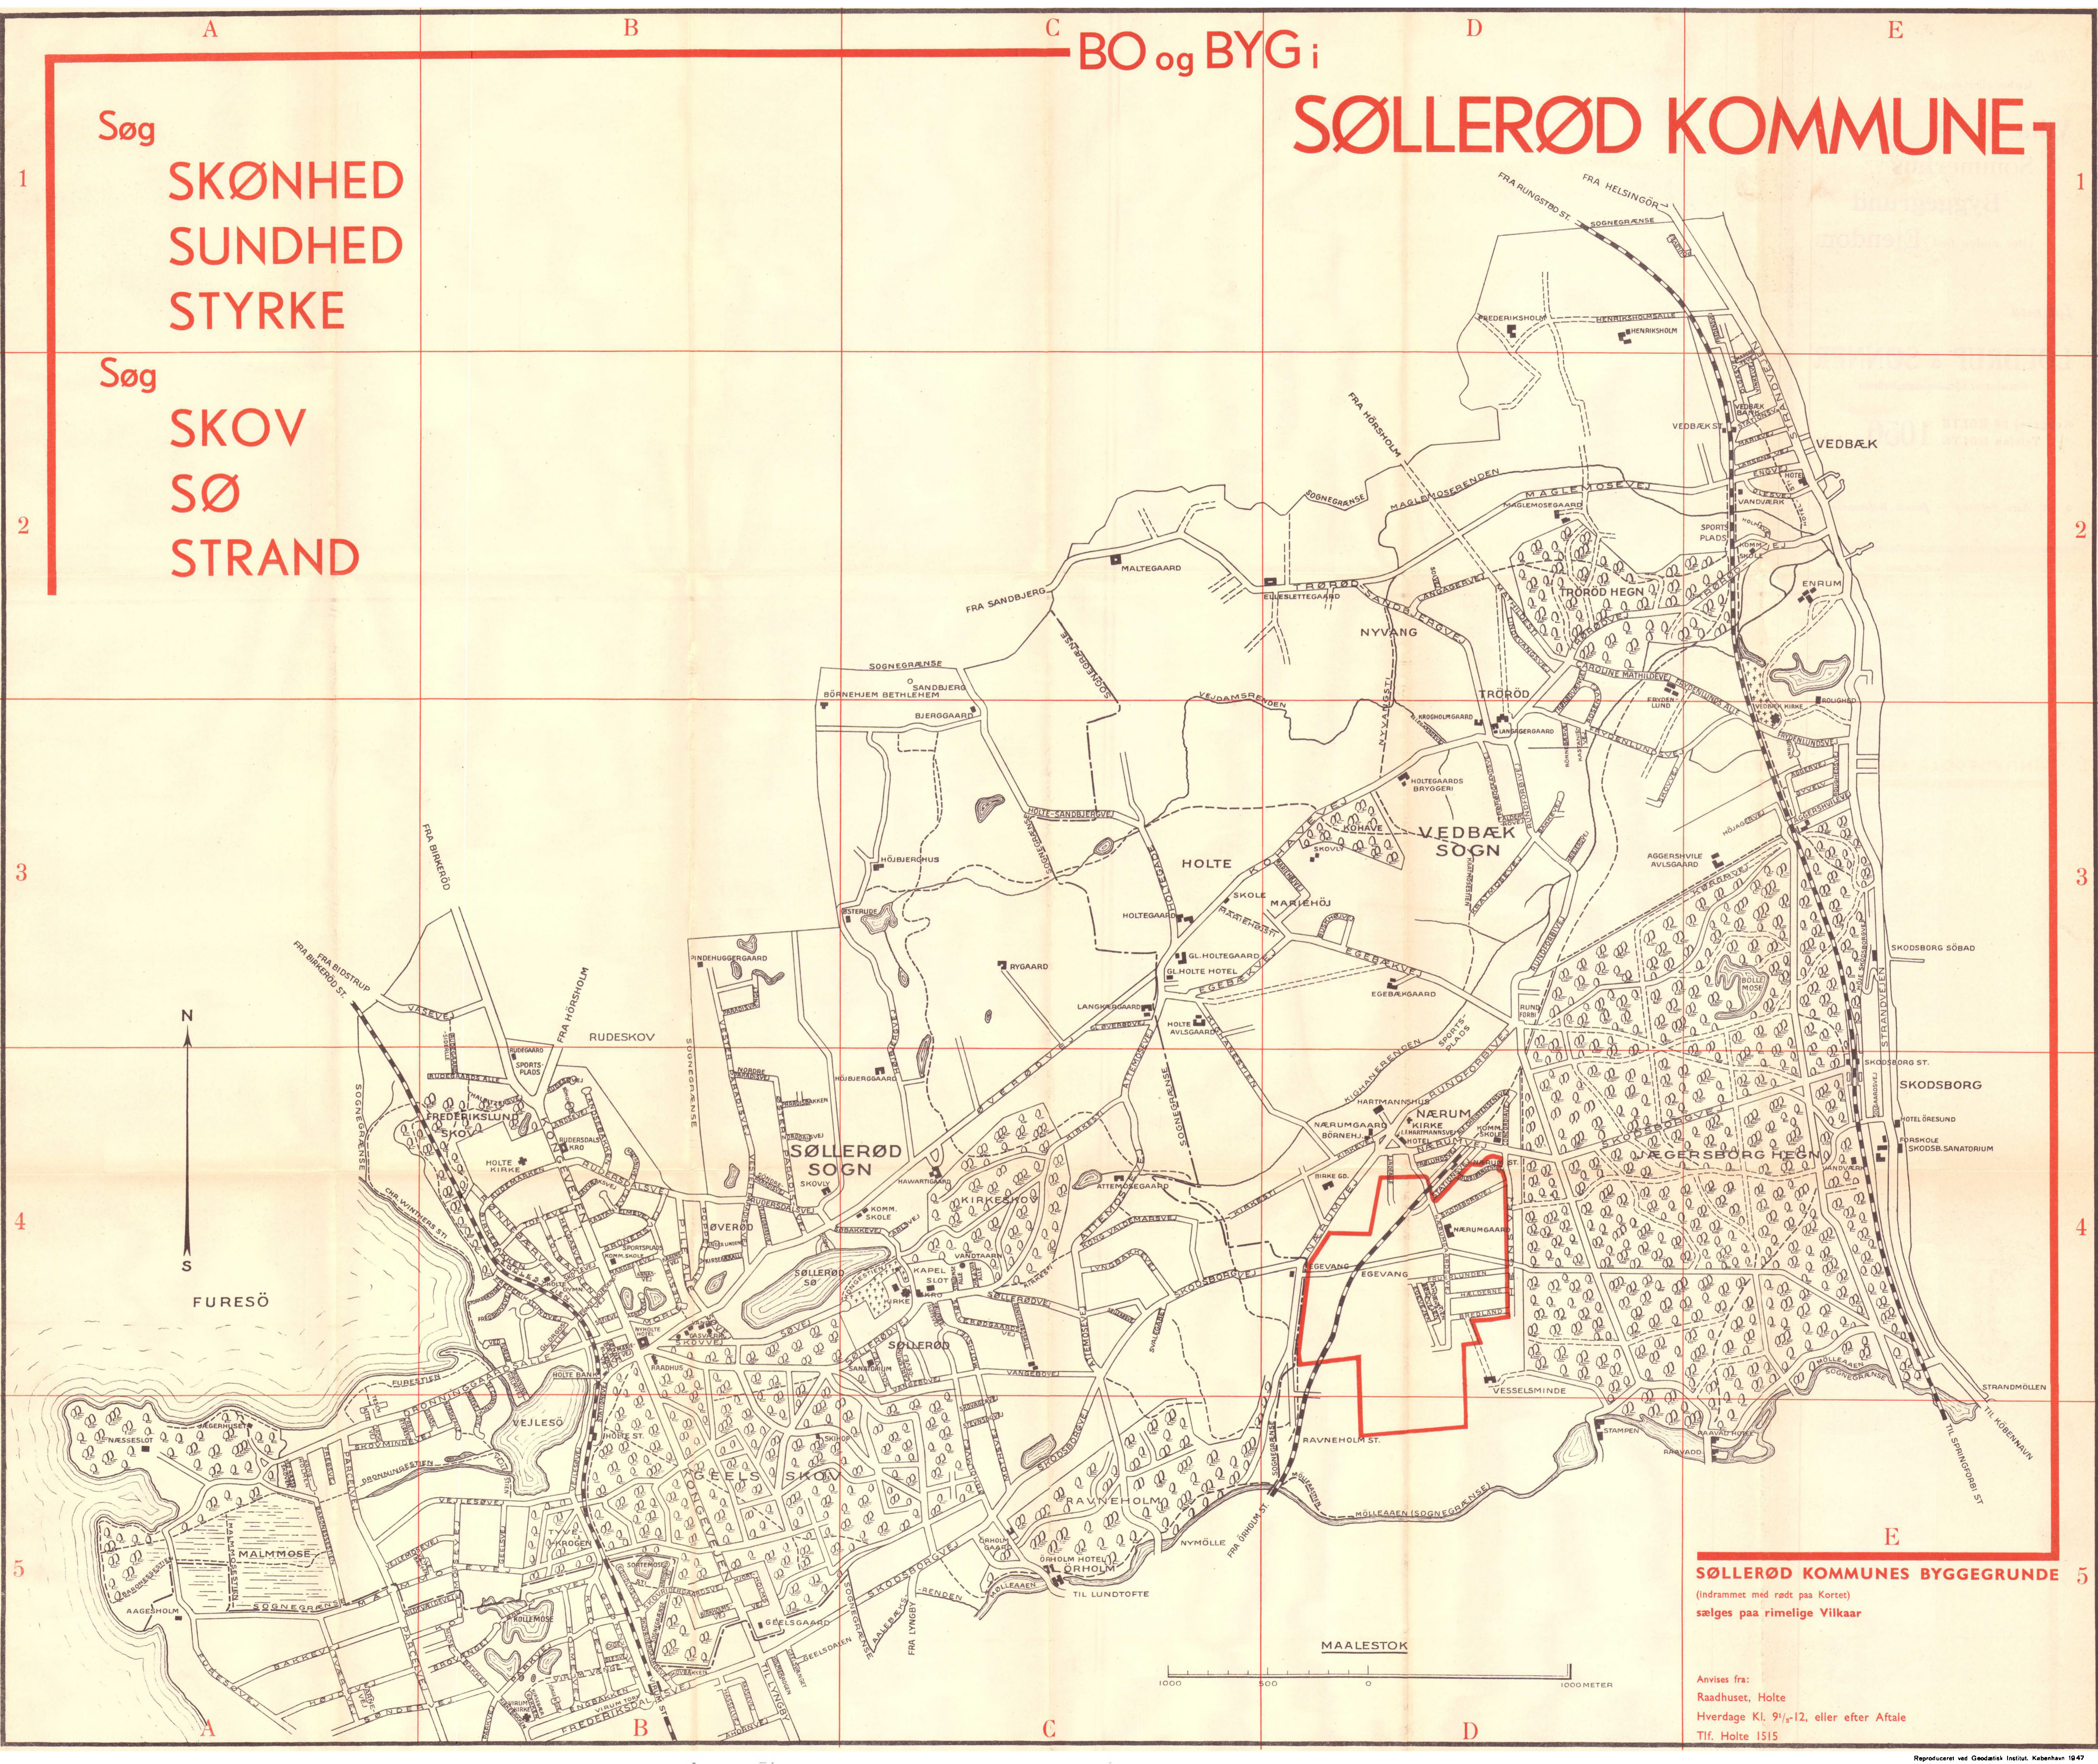

TELEFON:
HELRUP
4812

OMSTILLING
TIL SAMTLIGE
AFDELINGER
9-16, LØRDAG 9-14

VED
UREGELMÆSSIGHEDER
I GASFORSYNINGEN
KALDES
HELRUP 4812 A

BO og BYG i

SØLLERØD KOMMUNE

Søg
SKØNHED
SUNDHED
STYRKE

Søg
SKOV
SØ
STRAND