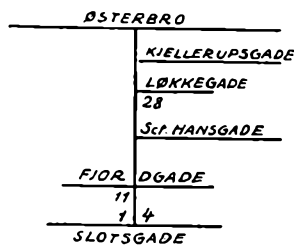

— Braskensgade

— Graabrødregade —

1. 4 (618) [Bogbinder F Christensen]
   s Aage Wisses Skræderværkst
   s Aalborg Stenrykkeri ved
   Søndergaard & Nielsen
   Stereotopist V Küttemann
   Maler P P Pedersen
   1 Arb N P Olsen
   Chauffør N Chr Olsen
   Chauffør Harry Christensen
   2 Snedker N Bernbom
   Musiker H Nielsen
   — Hr Ovesgyde —
   6 (596) s Markedsrejs J Seimann
   Aalborg Mælkekomp Udsalg
   1 * Fru M Riis
   8 (597) s * Husejer C Nielsen
   10 (598) s Arbmd Martin C Jensen
   Søfyrb Emil H Christensen
   1 * Husejerske Frk Thorup
   Arbmd Hj Christensen
   bb Arbmd Vilh Larsen
   Grønthske S Christoffersen
   Sømand Egon Andersen
   1 Kusk Thomas Simonsen
   Arb K Thomsen
   Arbmd Sv Aa Nielsen

1. 12 (599) s Skomagerm K Thor-
   bjørnsen
   * Skomager A C Hass
   Røger C A Hass
   14 (600) s Enke F Jensen
   Enke V Larsson
   1 * Husejerske V S Kjeldsen
   Arb N Jørgensen
   16 (601) s * Enkefru K I Asp
   Fru C Jensen
   1 Enkefru B Clemmensen
   Enkefru A Petersen
   18 (602) [Røger Holst]
   s Enke M Nielsen
   Arb L P Andersen
   1 Arb C P Christensen
   Havnearb Jens Jensen
   2 Enkefru J K Hansen

Lille Nygade —

Nyhavnsgade

Vor Frue Sogn

— Slotsgade —

1. 1 (515) [Aalborg Havnevæsen]
   5 (516) [Aalborg Havnevæsen]

— Fjordgade —

1. 9 (518g) [N K Strøyberg & Co]
   s 5. Udskrivningskreds Kontor
   Christoffersen & Olsen
   Frugt en gros
   Skibsmægler Utzons Kontor
   Forretningsbest Hakon Birk
   1 Bankfuldm Edv C Clausen
   Bass Hansens Massage- og
   Lysbadeanstalt
   2 Skibsmægler D Rechnitzer
   Købm H M Jensen
   3 Landsretssagfører E Hjorth
   Nielsen
   Fabrikant C E E Ørsnes
   11 (519b) * N K Strøyberg & Co.s
   Kontor
   1 Grosserer K Strøyberg
   Kgl Vejerbod