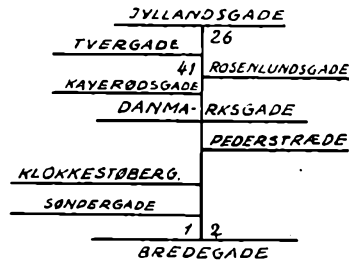

— Rantzaugade

— Algade —

1. 6a (742) s * Købm C R Jensen
   Rejsende M A Rasmussen
   1 Cementarb Jens Jacobsen
   kv Enkefru A Petersen
   Telefonmontør J C Sørensen
2. 6b (741b) Marskandiser J M
   Laursen
   s * Maler H Pedersen
   Chauffør Chr S Jensen
   1 Forvalter S Sørensen
   Arb.ske Johanne Rasmussen
   kv Enkefru A Gildsig
   Enkefru Nielsine Sørensen
3. 8 (743a) s * Enkefru A Sørensen
   Enkefru M Nielsen
   Rengøringskone D M Jensen
   1 Assistent P Rasmussen
   Vaskekone O Jensen
   Købm Andr Christensen
   sb s Arb H Frederiksen
   Enkefru M Nielsen
4. 10 (744) s Enkefru A Madsen
   1 * Vurderingsm U F Tyllesen
5. 12 (745a) [Frelsens Hær]
   Skalborg Mejeriudsalg

Niels Ebbesøngade

Vor Frue Sogn

— Bredegade —

1. 3 (814) [Grosserer H Fode]
   s Købm C Fodes Kontor
   1 Bankfuldm C O Christiansen
   2 Enkefru A Fode
2. 5 (830) s Cand Jacobsens Skole
   1 * Skolebestyrer L Frousing
   2 Fhv Smedem C Buchholtz
   Lærer R Bornæs
   3 Lærer Carl Vejlbj
   bb s Fhv Maskinarb Carl J Pedersen
   Fru Agnes Lange Olsen
3. 9 (828) s og 1 * Sadelmagerm
   P Fuglsang Jensen