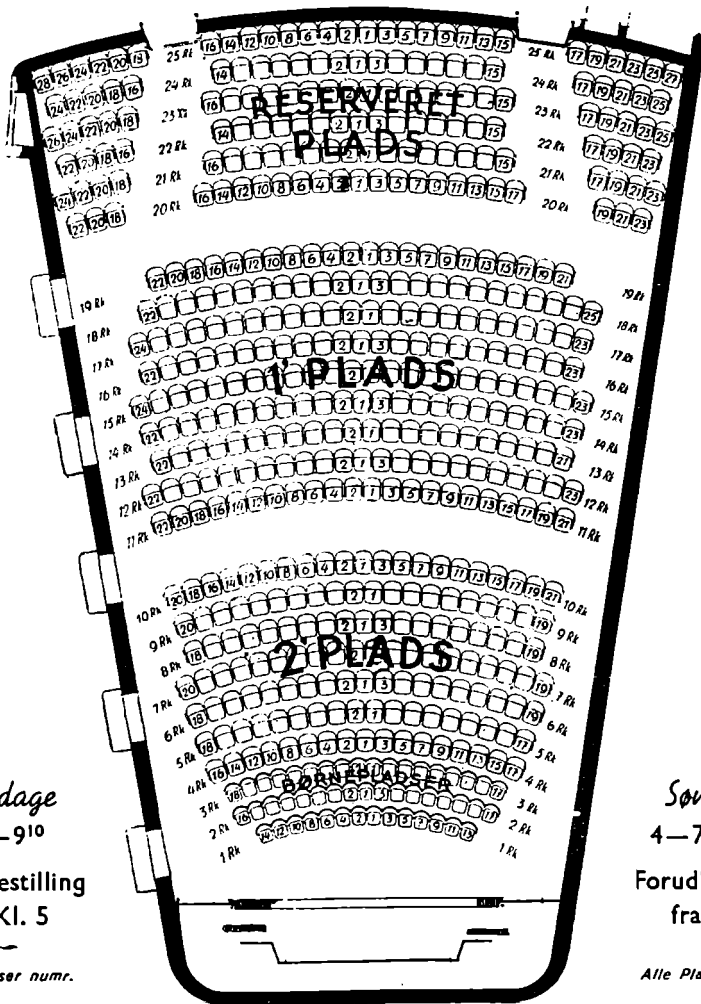

GENTOFTE KINO

GENTOFTEGÅDE 39

Hverdage

710 — 910

Forudbestilling
fra Kl. 5

Alle Pladser numr.

Søndage

4 — 710 — 910

Forudbestilling
fra Kl. 2

Alle Pladser numr.

532 Siddepladser

Alle Storfilm kommer til

GENTOFTE KINO

Billettelefon GENTOFTE 3350

Ingen Balkon . Magelige Stole . Fineste Akustik . Bedste Ventilation . Stor Parkeringsplads