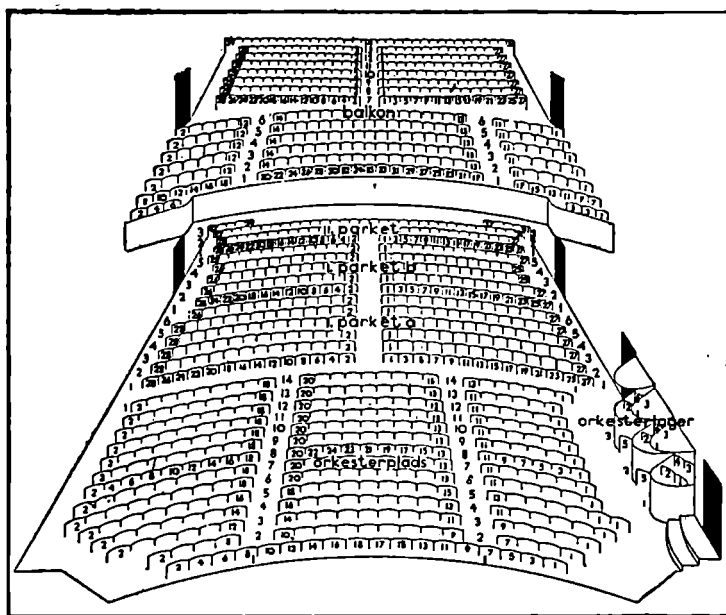

Undertegnede anbefaler sig med

I. Kl.s Herre- og Dameskræderi til rimelige Priser

Telf. Holte 318

Skrædermester N. P. CHRISTENSEN

Kongevej 27 St. . (Parkgaarden) . Holte

(tidligere beskæftiget hos Illum)

(Husk Stuen)

Nørrebro Teater.

Ravnshorgade 3.

Billettelefon: Central 2711, hver Dag fra Kl. 10.

Forsalg til hver Dag i Ugen uden Forhøjelse.