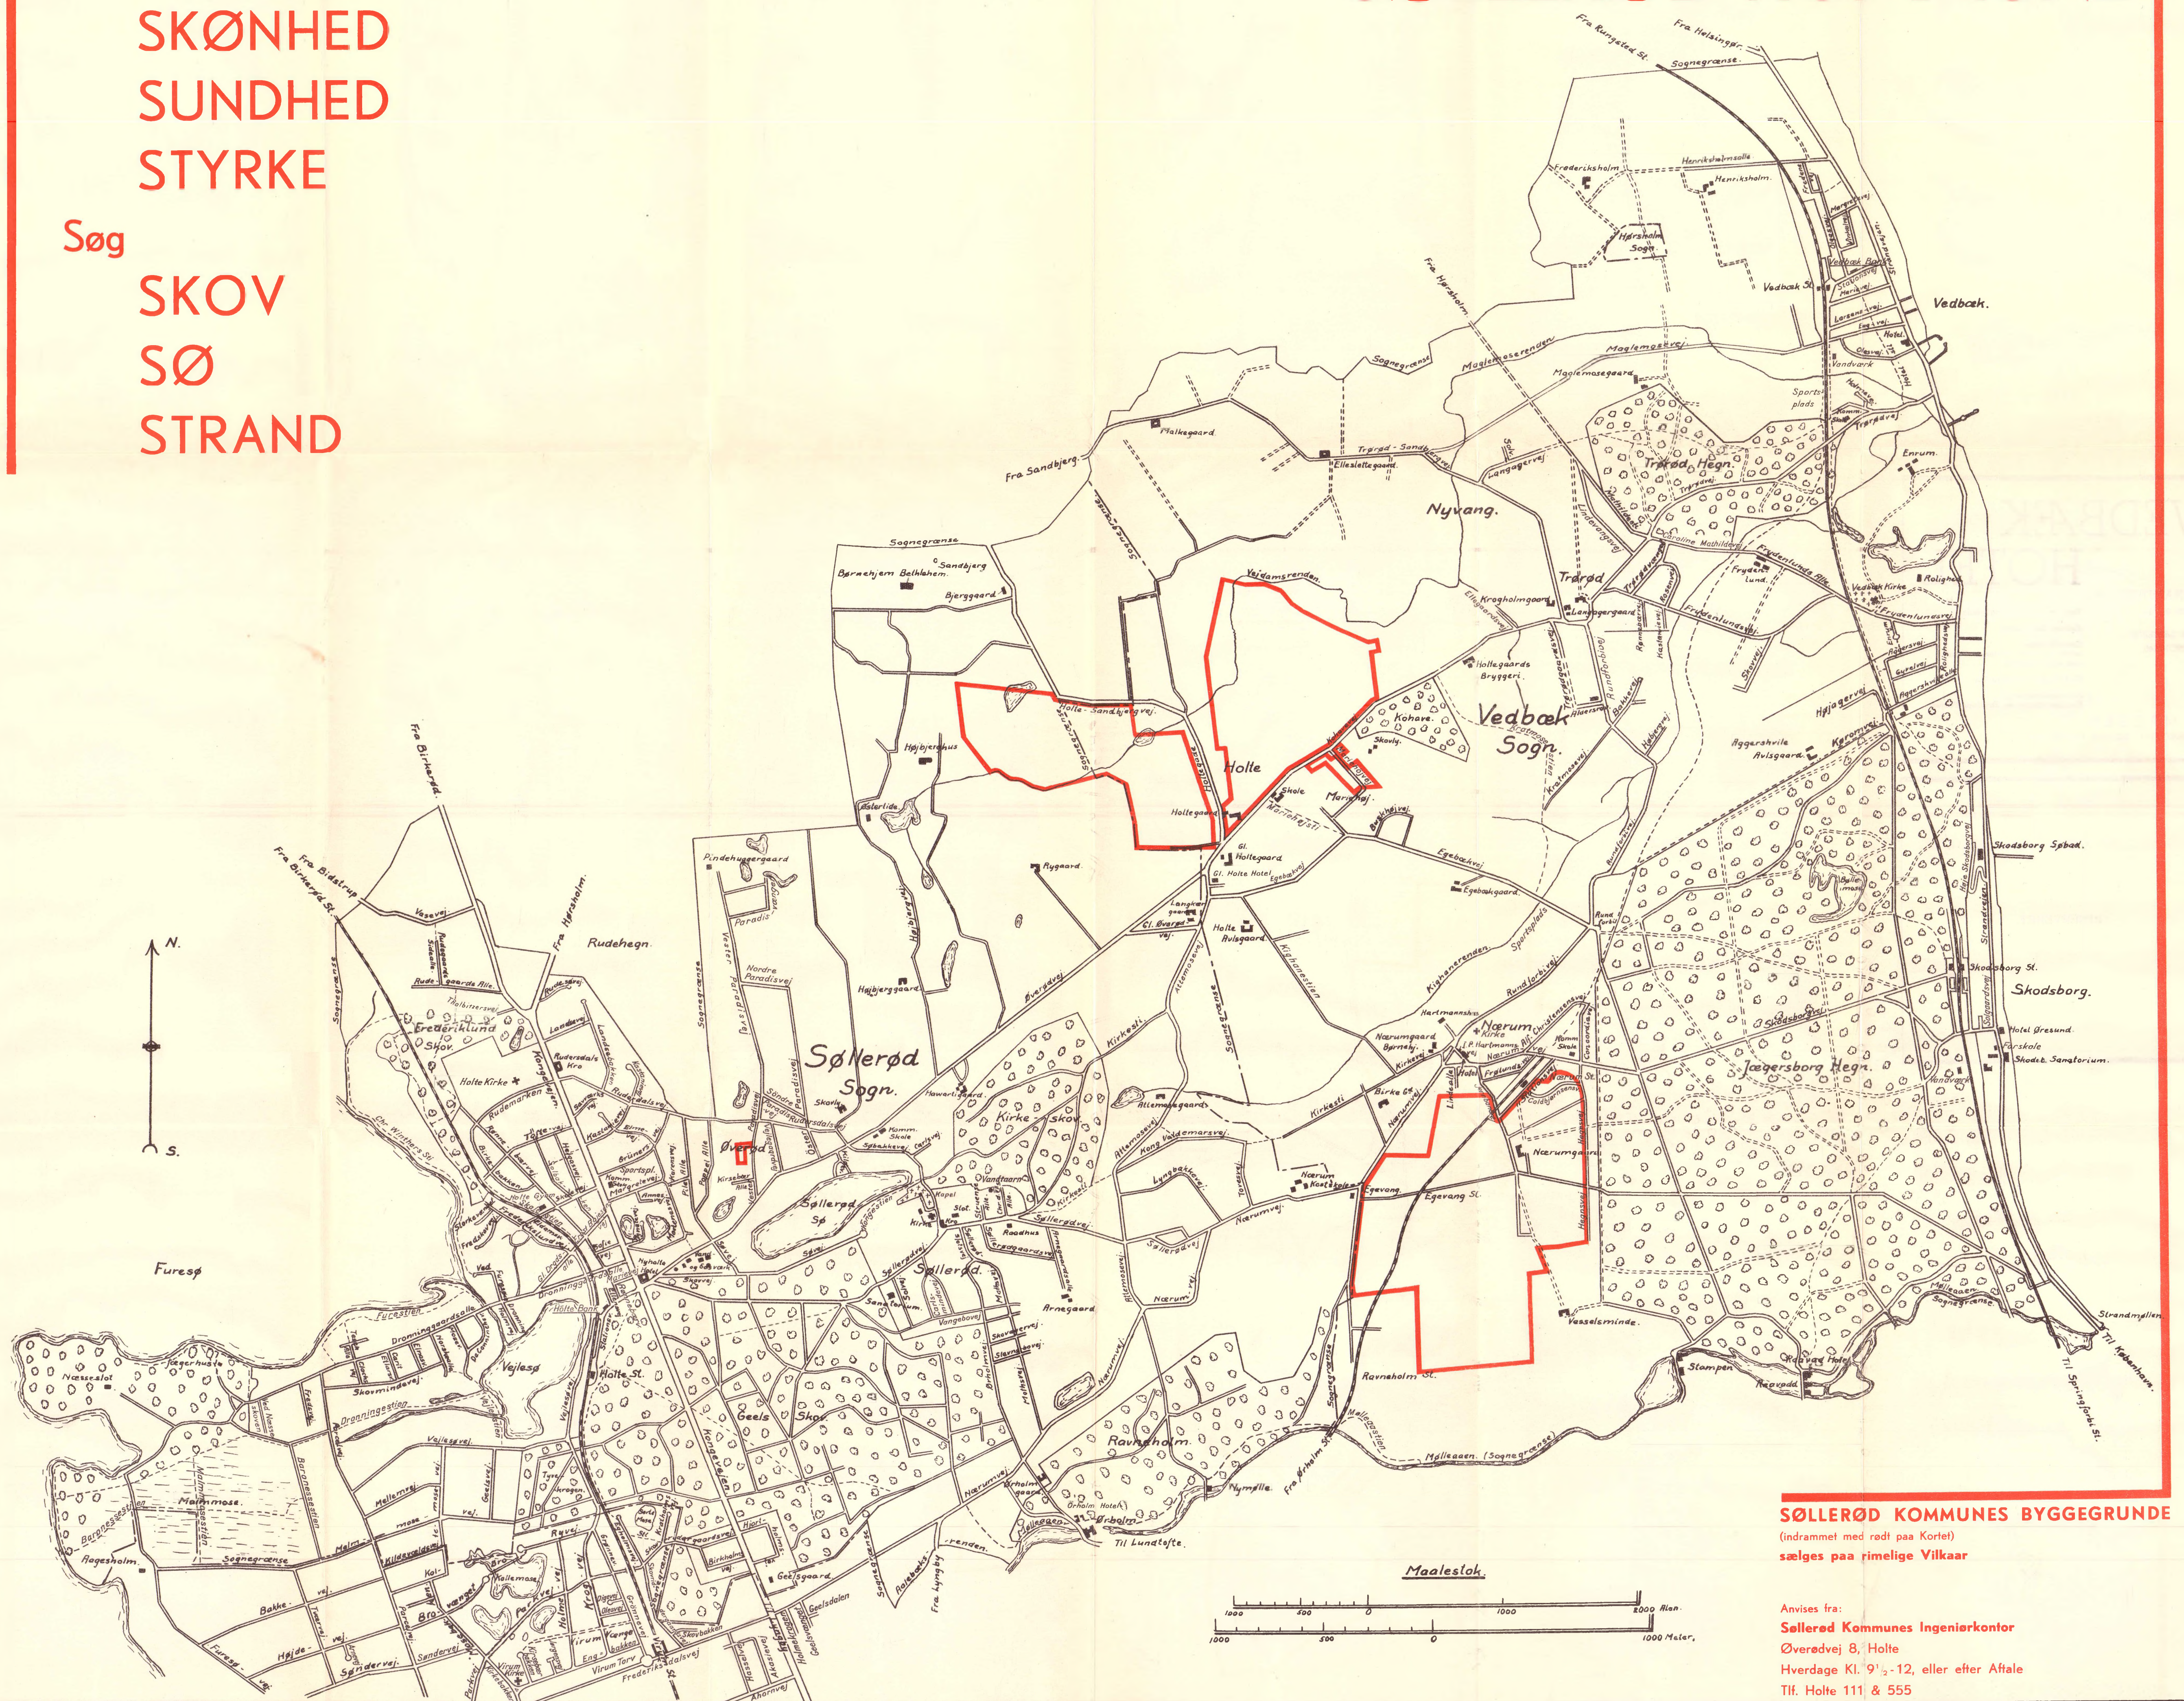

BO og BYG i

SØLLERØD KOMMUNE

Søg

SKØNHED
SUNDHED
STYRKE

Søg

SKOV
SØ
STRAND

SØLLERØD KOMMUNES BYGGEGRUNDE

(Indrammet med rødt paa Kortet)
sælges paa rimelige Vilkaar

Anvises fra:
Søllerød Kommunes Ingeniørkontor
Øverødvej 8, Holte
Hverdage Kl. 9¹/₂ - 12, eller efter Aftale
Tlf. Holte 111 & 555