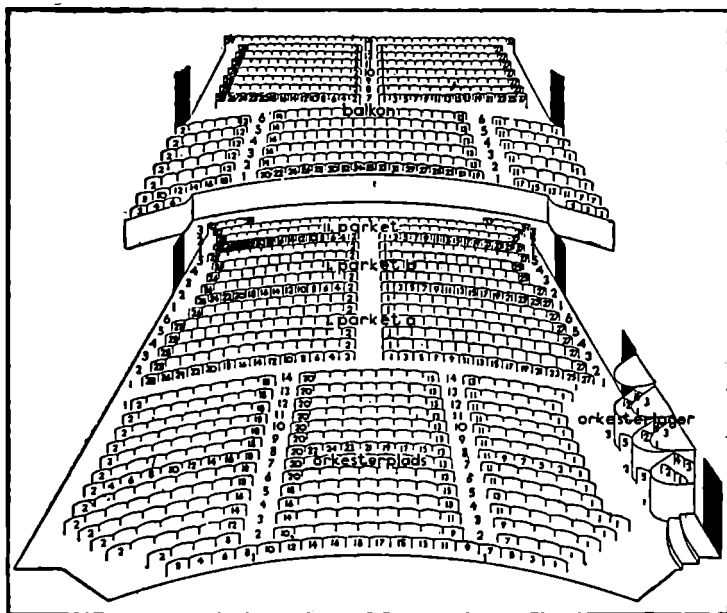

## SKRÆDERKUNST

hos

Skrædermester N. P. CHRISTENSEN

Kongevej 27 St. . (Parkgaarden) . Holte

(tidligere beskæftiget hos Illum)

**Telf. Holte 318**

(Husk Stuen)