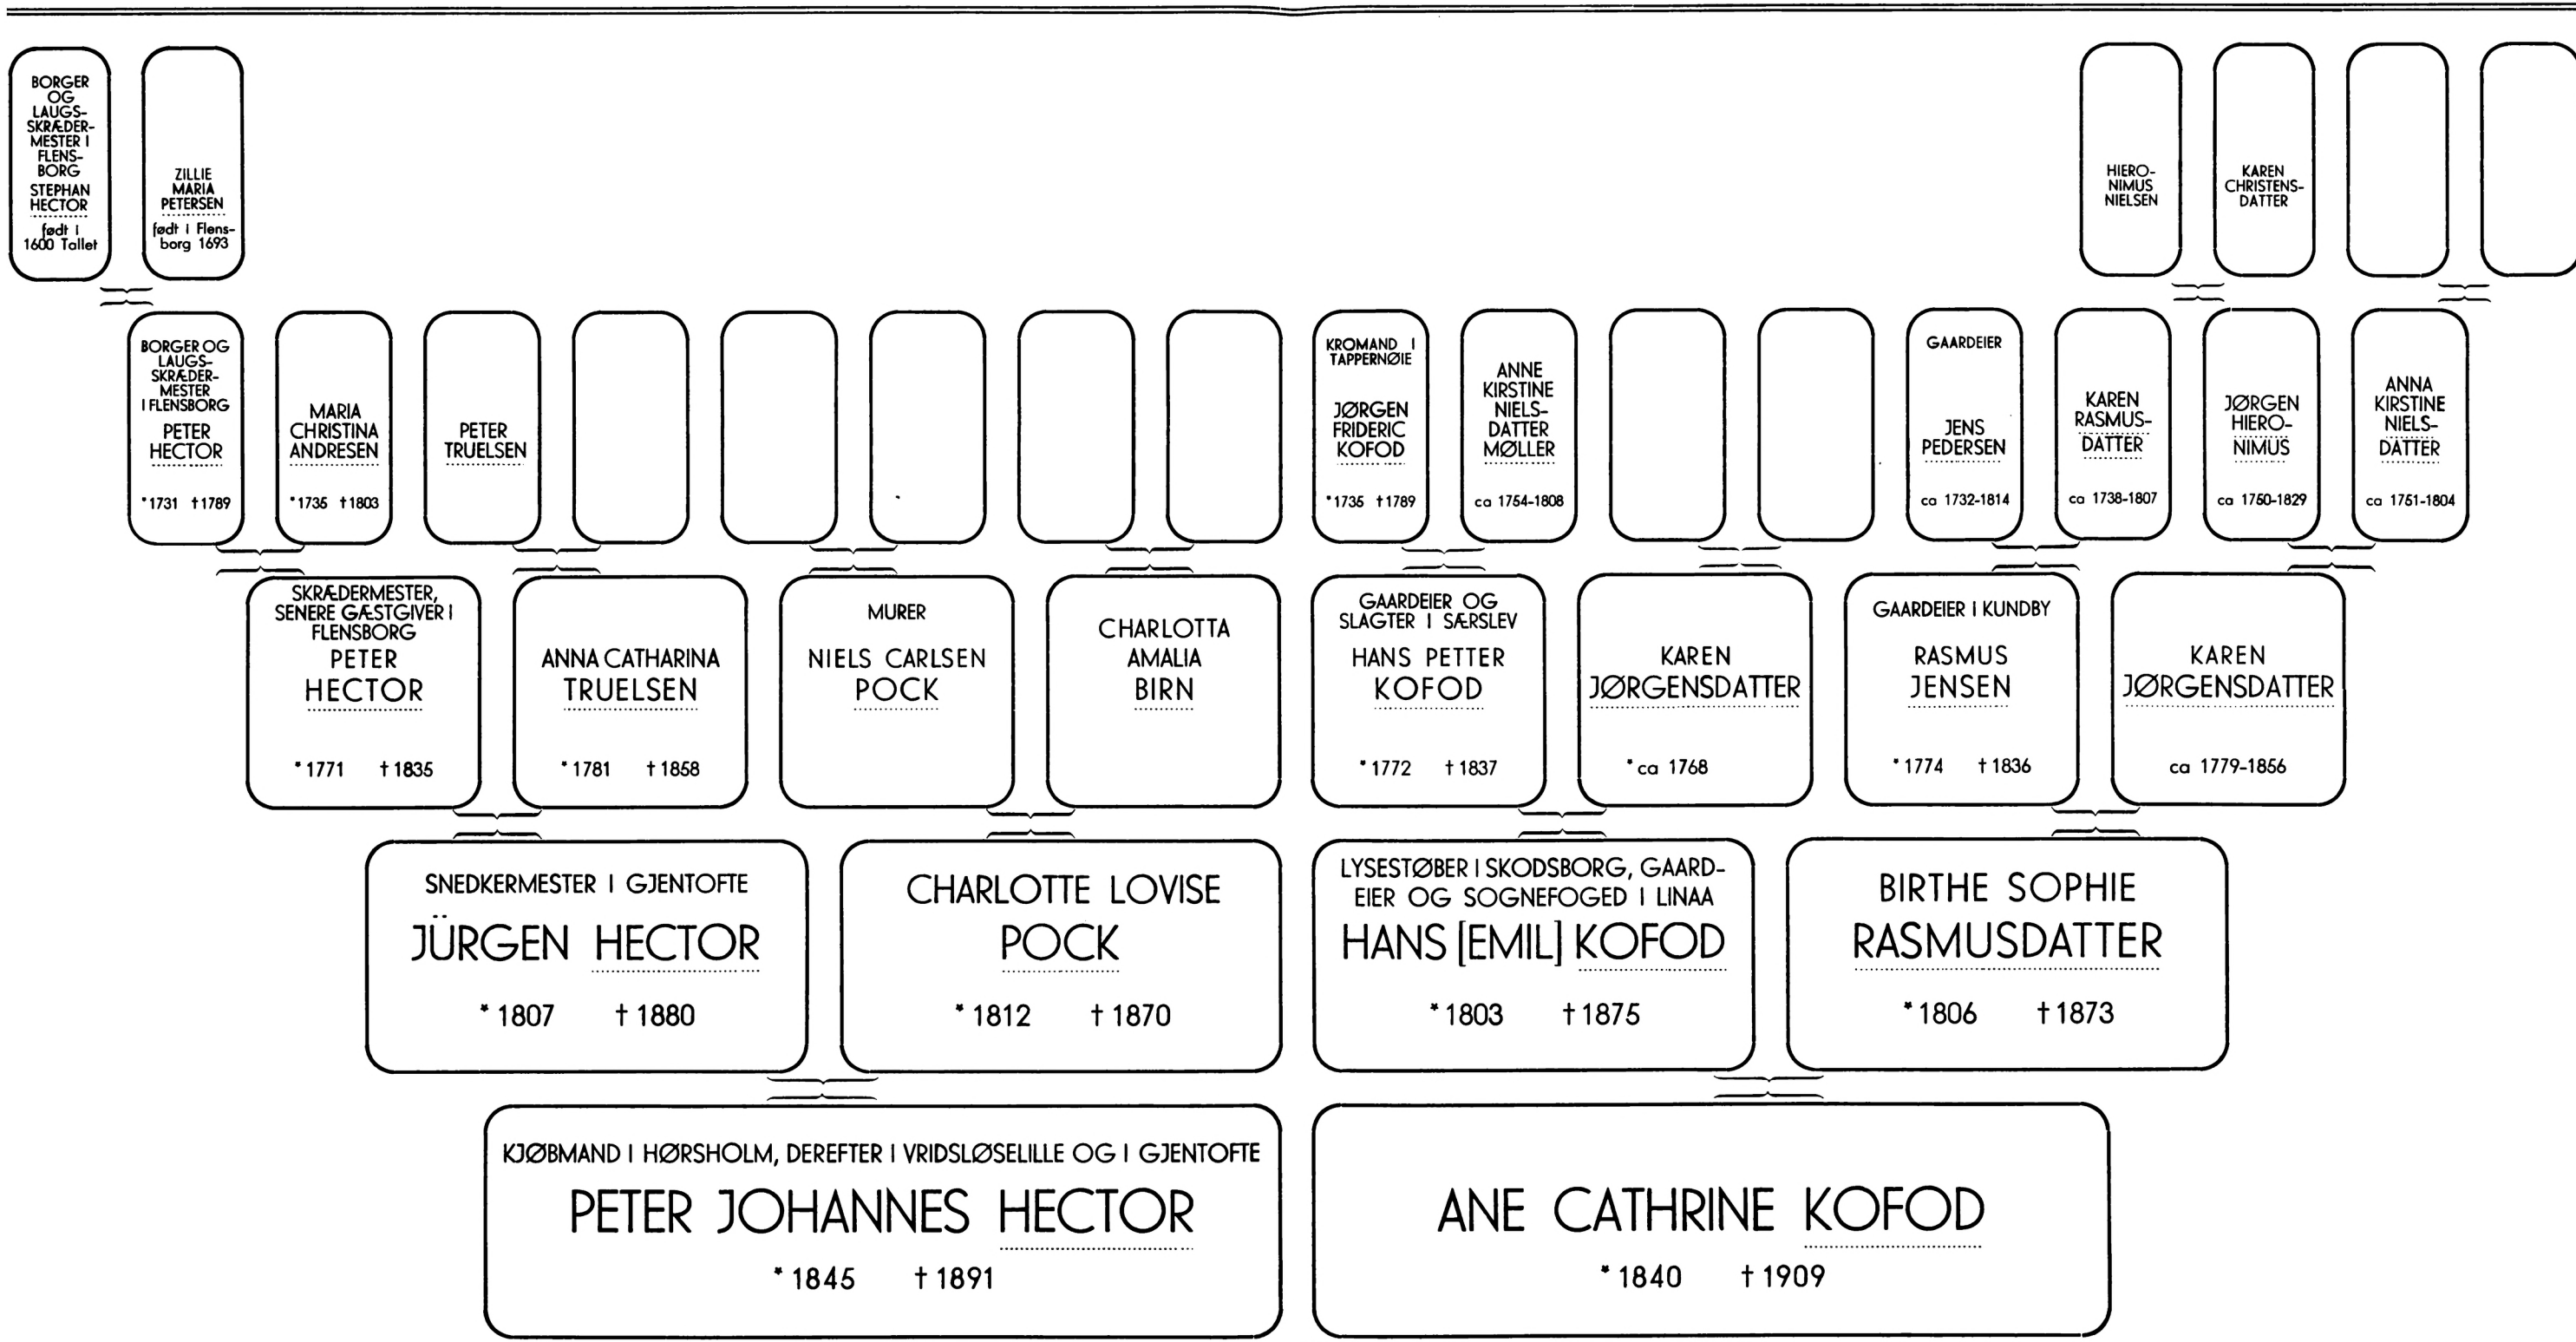

### Links

Slægtsforskeres Bibliotek: <https://slaegtsbibliotek.dk>

Danske Slægtsforskere: <https://slaegt.dk>

*Holger Emil Hector's*

*Anetavle.*

GROSSERER  
HOLGER EMIL HECTOR S  
ANETAVLE

Udarbejdet  
af  
John Arthur Lange  
1940.

GROSSERER,  
GRUNDLÆGGER OG EIER AF  
STORMAGASINET HECTOR  
**HOLGER EMIL HECTOR**

\* 18. APRIL 1877