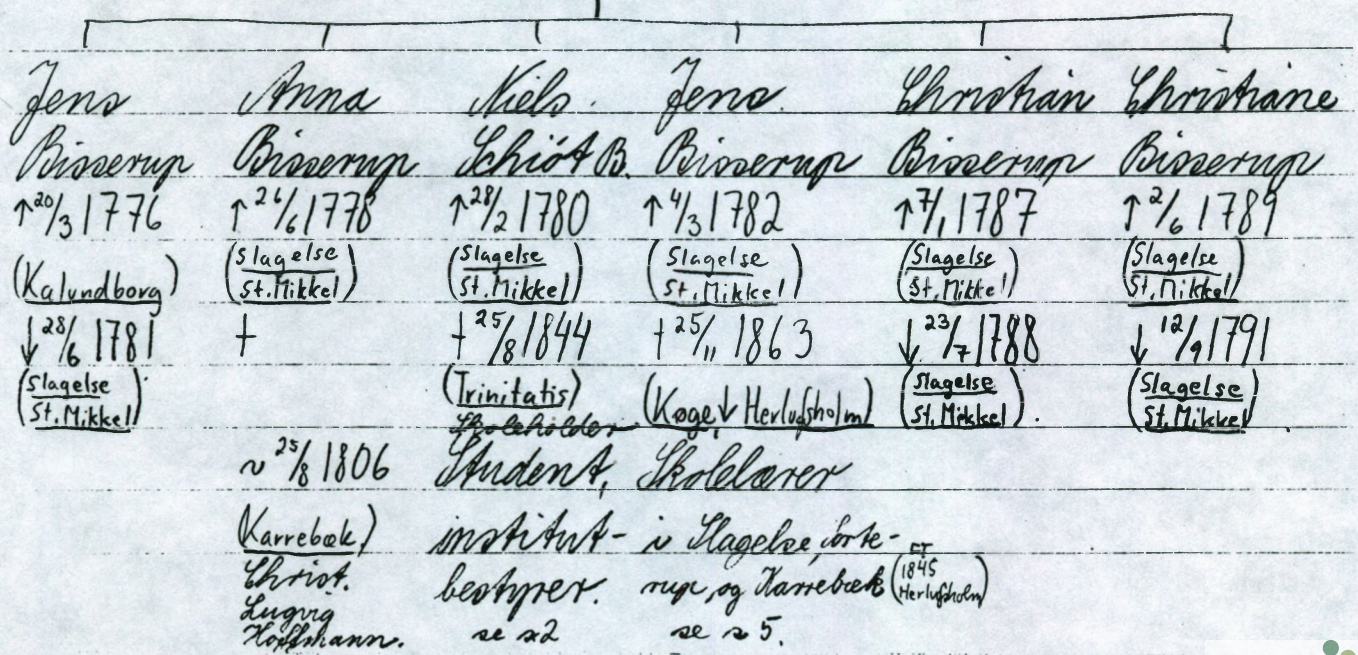

25/4 1997

Per Walther  
Hjørringgade 27<sup>4th</sup>  
2100 København Ø  
3526-0843

Jens Rasmussen Bissrup  
 \* ca 6/6 1713 + 3/6 1755 (Arendal)

Tobakfabrikant i Arendal  
 ~ 1748

Anna Kielodatter  
 + 1769 (Arendal)