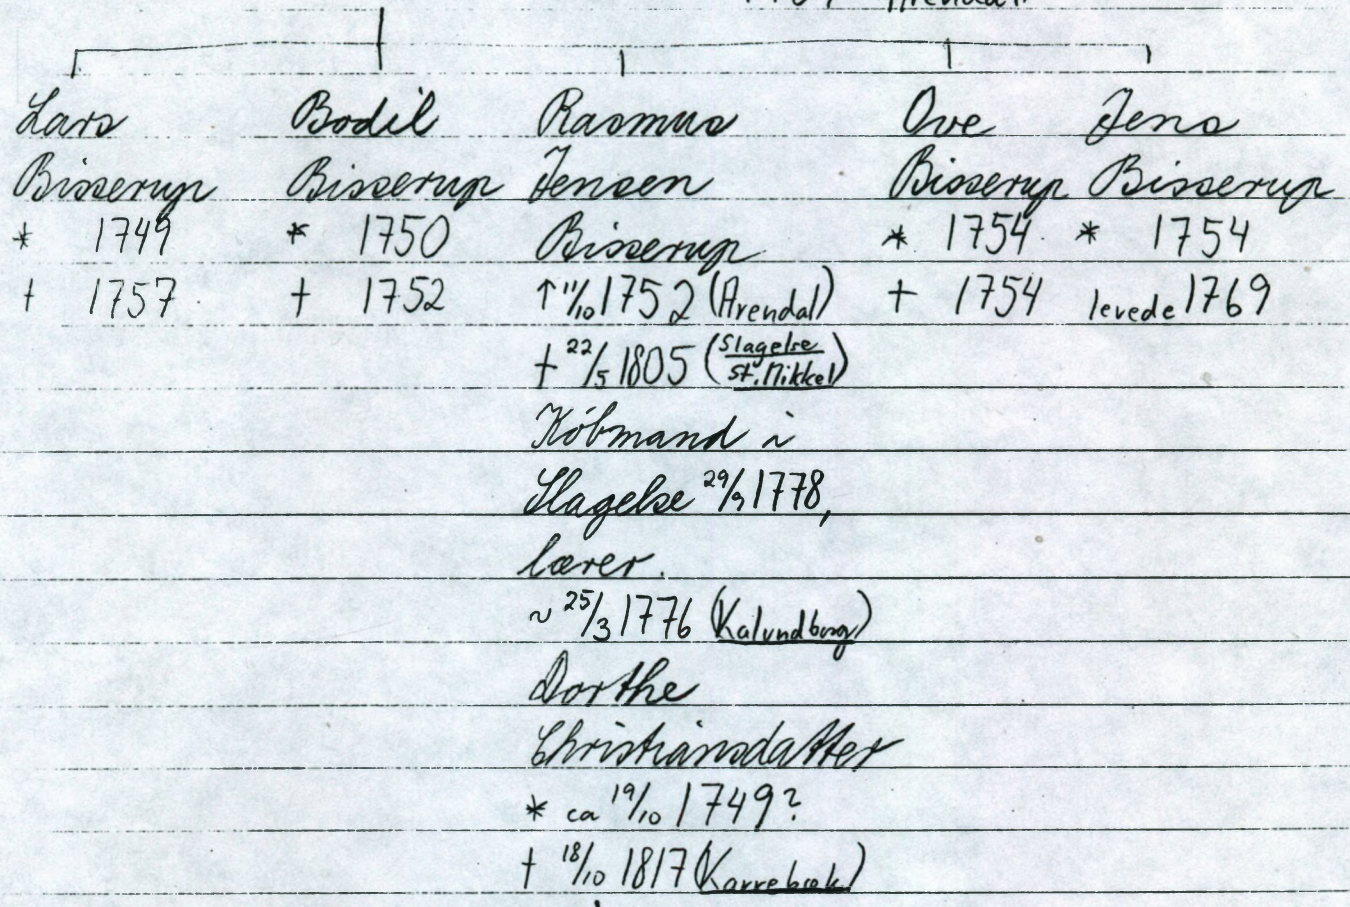

25/4 1997

Per Walther  
Hjørringgade 27<sup>4th</sup>  
2100 København Ø  
3526-0843

Jens Rasmussen Bissrup  
 \* ca 6/6 1713 + 3/6 1755 (Arendal)

Tobakfabrikant i Arendal  
 ~ 1748

Anna Kielodatter  
 + 1769 (Arendal)