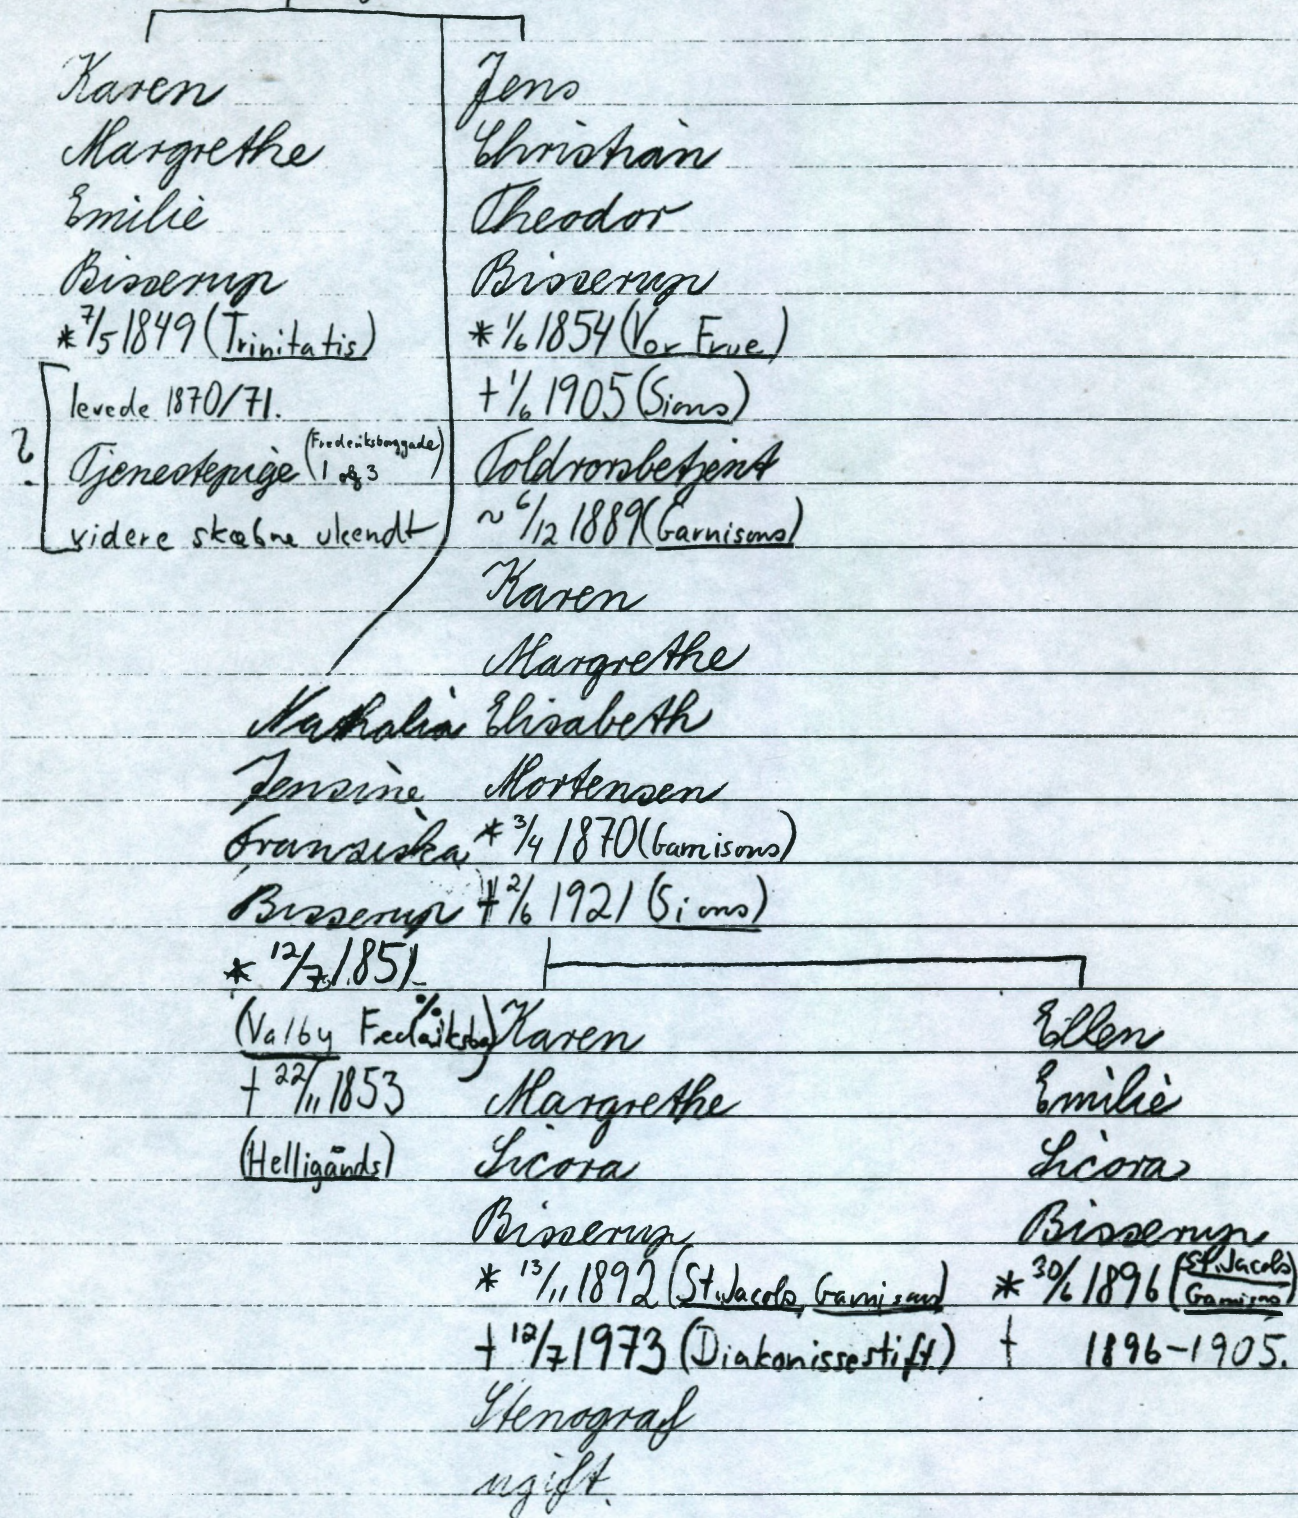

Jacob Kaagen Emanuel Bissrup