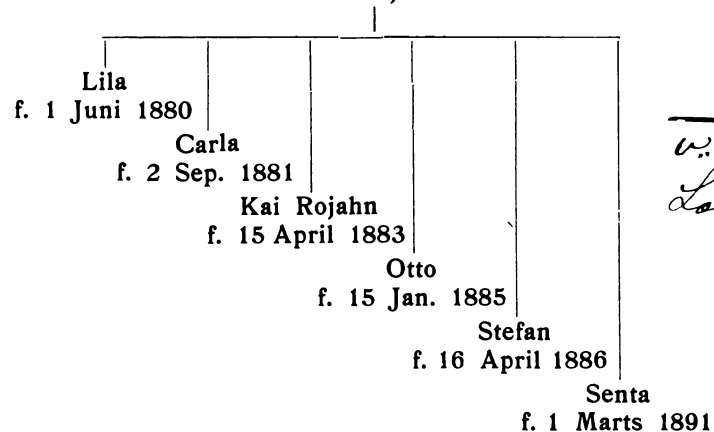

Pastor *Halsen*, Præst i Stokkemark fra 1665 til 1691
v. *Barbara Olufsdatter*

Kirstine Margrethe
v. Pastor *Atke*, Præst i Stokkemark fra 1691 til 1715

Ovidia Kirstine
v. *Jacob Brabrand*, Forpagter paa Binnitze,

Kirstine Margrethe, f. 1717 † 1747,
v. *Christoffer Zimmer*, Præst i Dannemarre 1736—1765

Ovidia Margrethe
f. 21 Juli 1745 † 30 Marts 1784
Gang *Johan Saaby*, f. 1742, Forp. af Søholm i Stevns † 1780
Gang *Erhard Ove Saaby*, f. 1747, Forp. af Søholm † 1789

Palline Kirstine Margrethe
f. 28 Novbr. 1776 † 1846

Palle Christian Lützen, f. 7 Decemder 1811 † 2 August 1879
Inspektør for Grevskaberne Christianssæde og Reventlow samt Baroniet Brahetrolleborg
v. 1844 *Louise Augusta Besser* fra Augustenborg, f. 14 Juni 1821 † 16 Maj 1896

Henrik
f. 27 Aug. 1816 † 1845

Henriette Margrethe
f. 12 Juli 1847
v. 19 Maj 1865
Henriette
f. 12 Februar 1850
v. 19 Maj 1876 Forpagter *Carl Schrøder*,
f. 22 Marts 1848

Louis Palle Lützen,
f. 9 April 1852
Justitsraad, Godsforvalter paa Holsteinborg
v. 20 Maj 1879 *Thea Rojahn* f. i Hannover
f. 30 Maj 1846

Christian Lützen
f. 12 Marts 1854
Overretssagfører i København
v. 19 Sep. 1890 *Dagmar Hansen*
f. 18 Juni 1863

Charlotte
f. 10 Dec. 1855
v. 7 Nov. 1879 *Sophus Blume*
f. 16 Nov. 1853 † 21 Nov. 1885
Godsforvalter paa Pederstrup

Erhard
f. 17 Dec. 1857
† 25 Juni 1859

Agnes
f. 12 Maj 1860 † 1 Maj 1888
v. 15 Marts 1887 *Albert Vøhtz*
f. 14 Maj 1855
Premierlieutnant i Marinen

Ellen
f. 8 Nov. 1891
v. Sept. 1915 til
Lars Gerdes Hansen
Bjerg-hauptstet