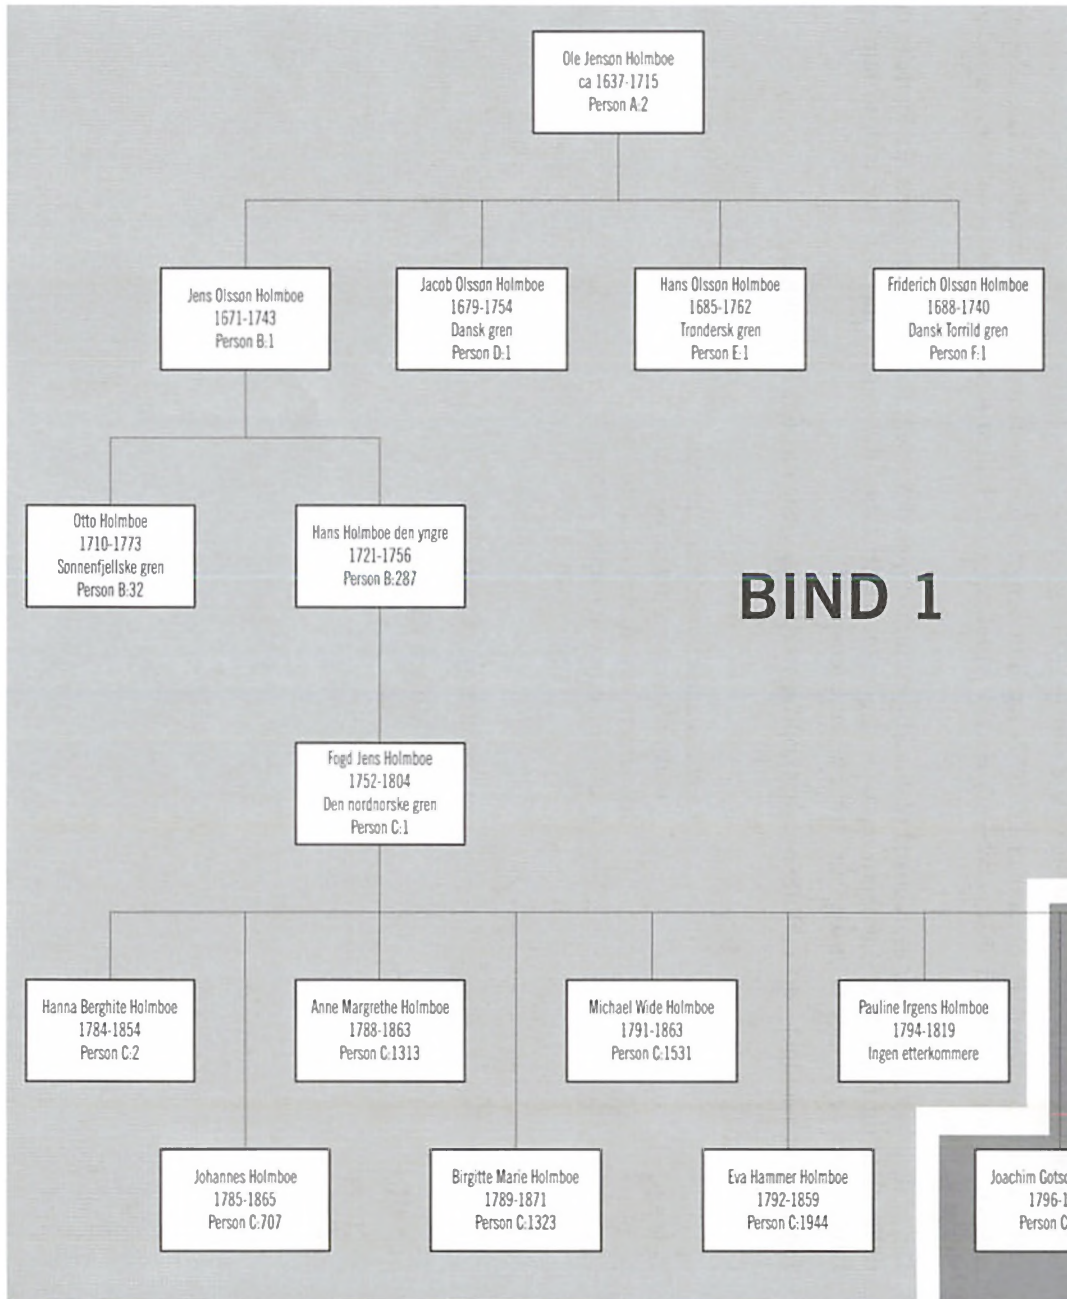

Grener i slekten Holmboe