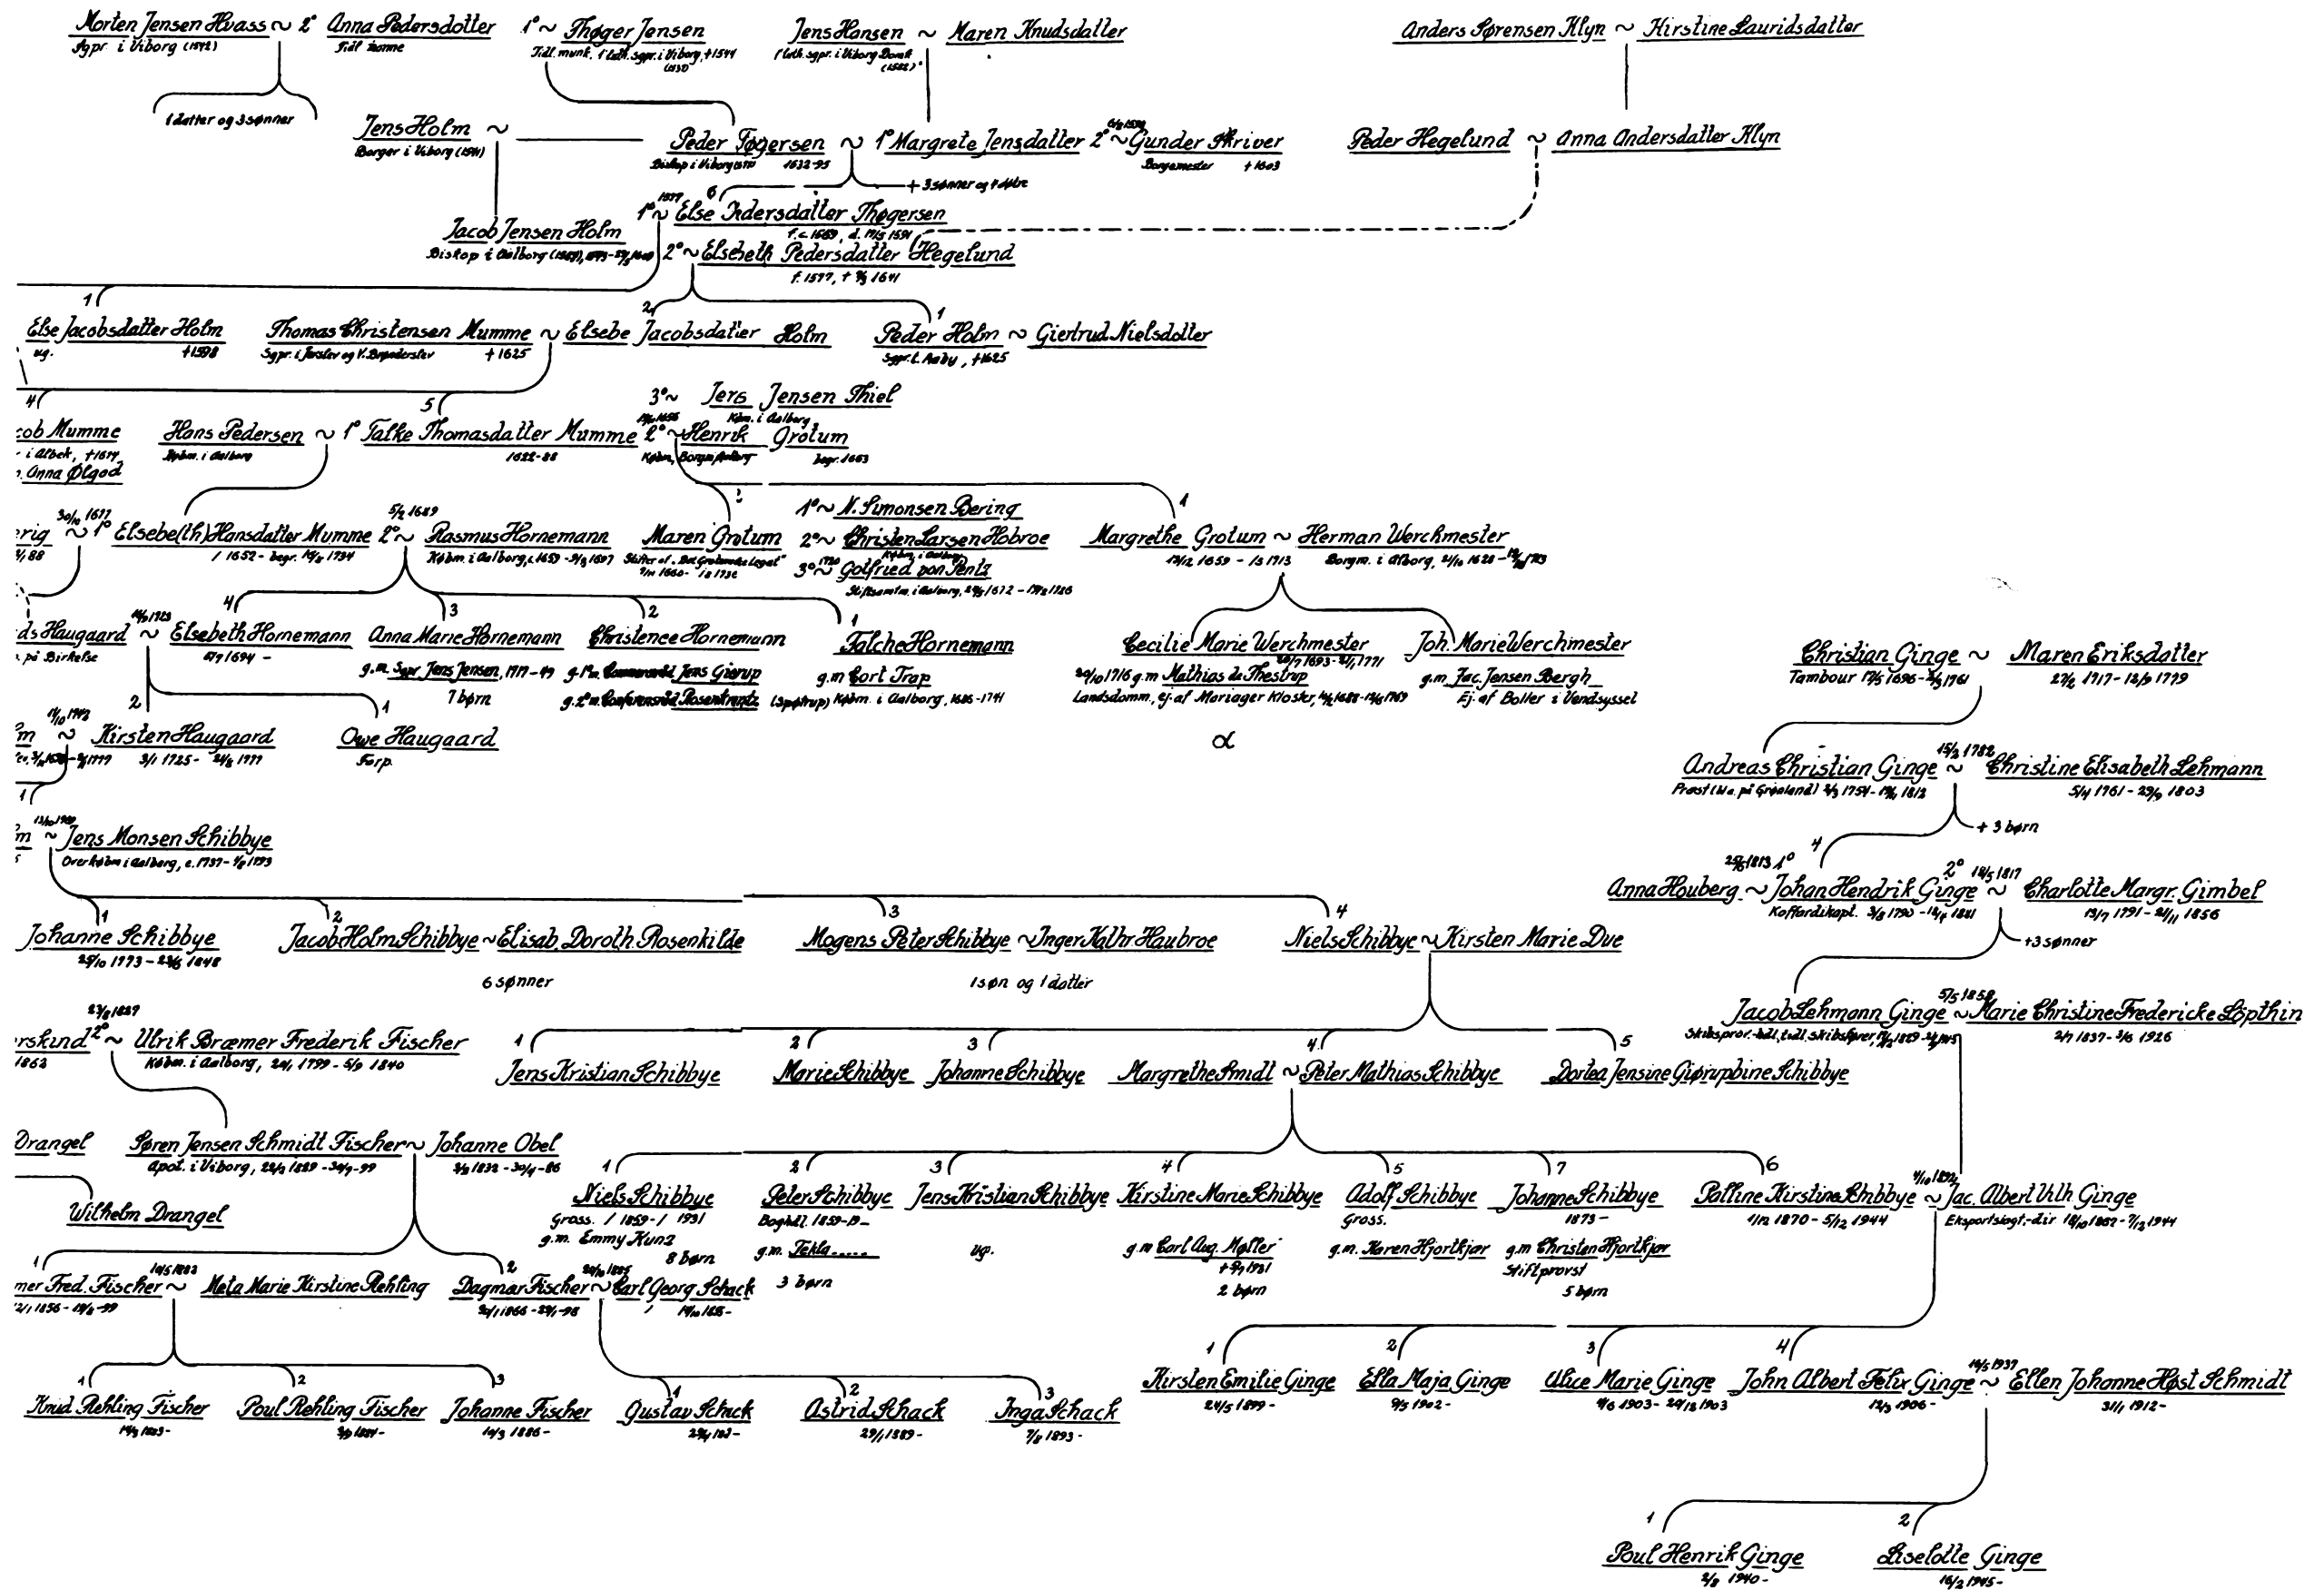

11-V-1969
Aage Christensen