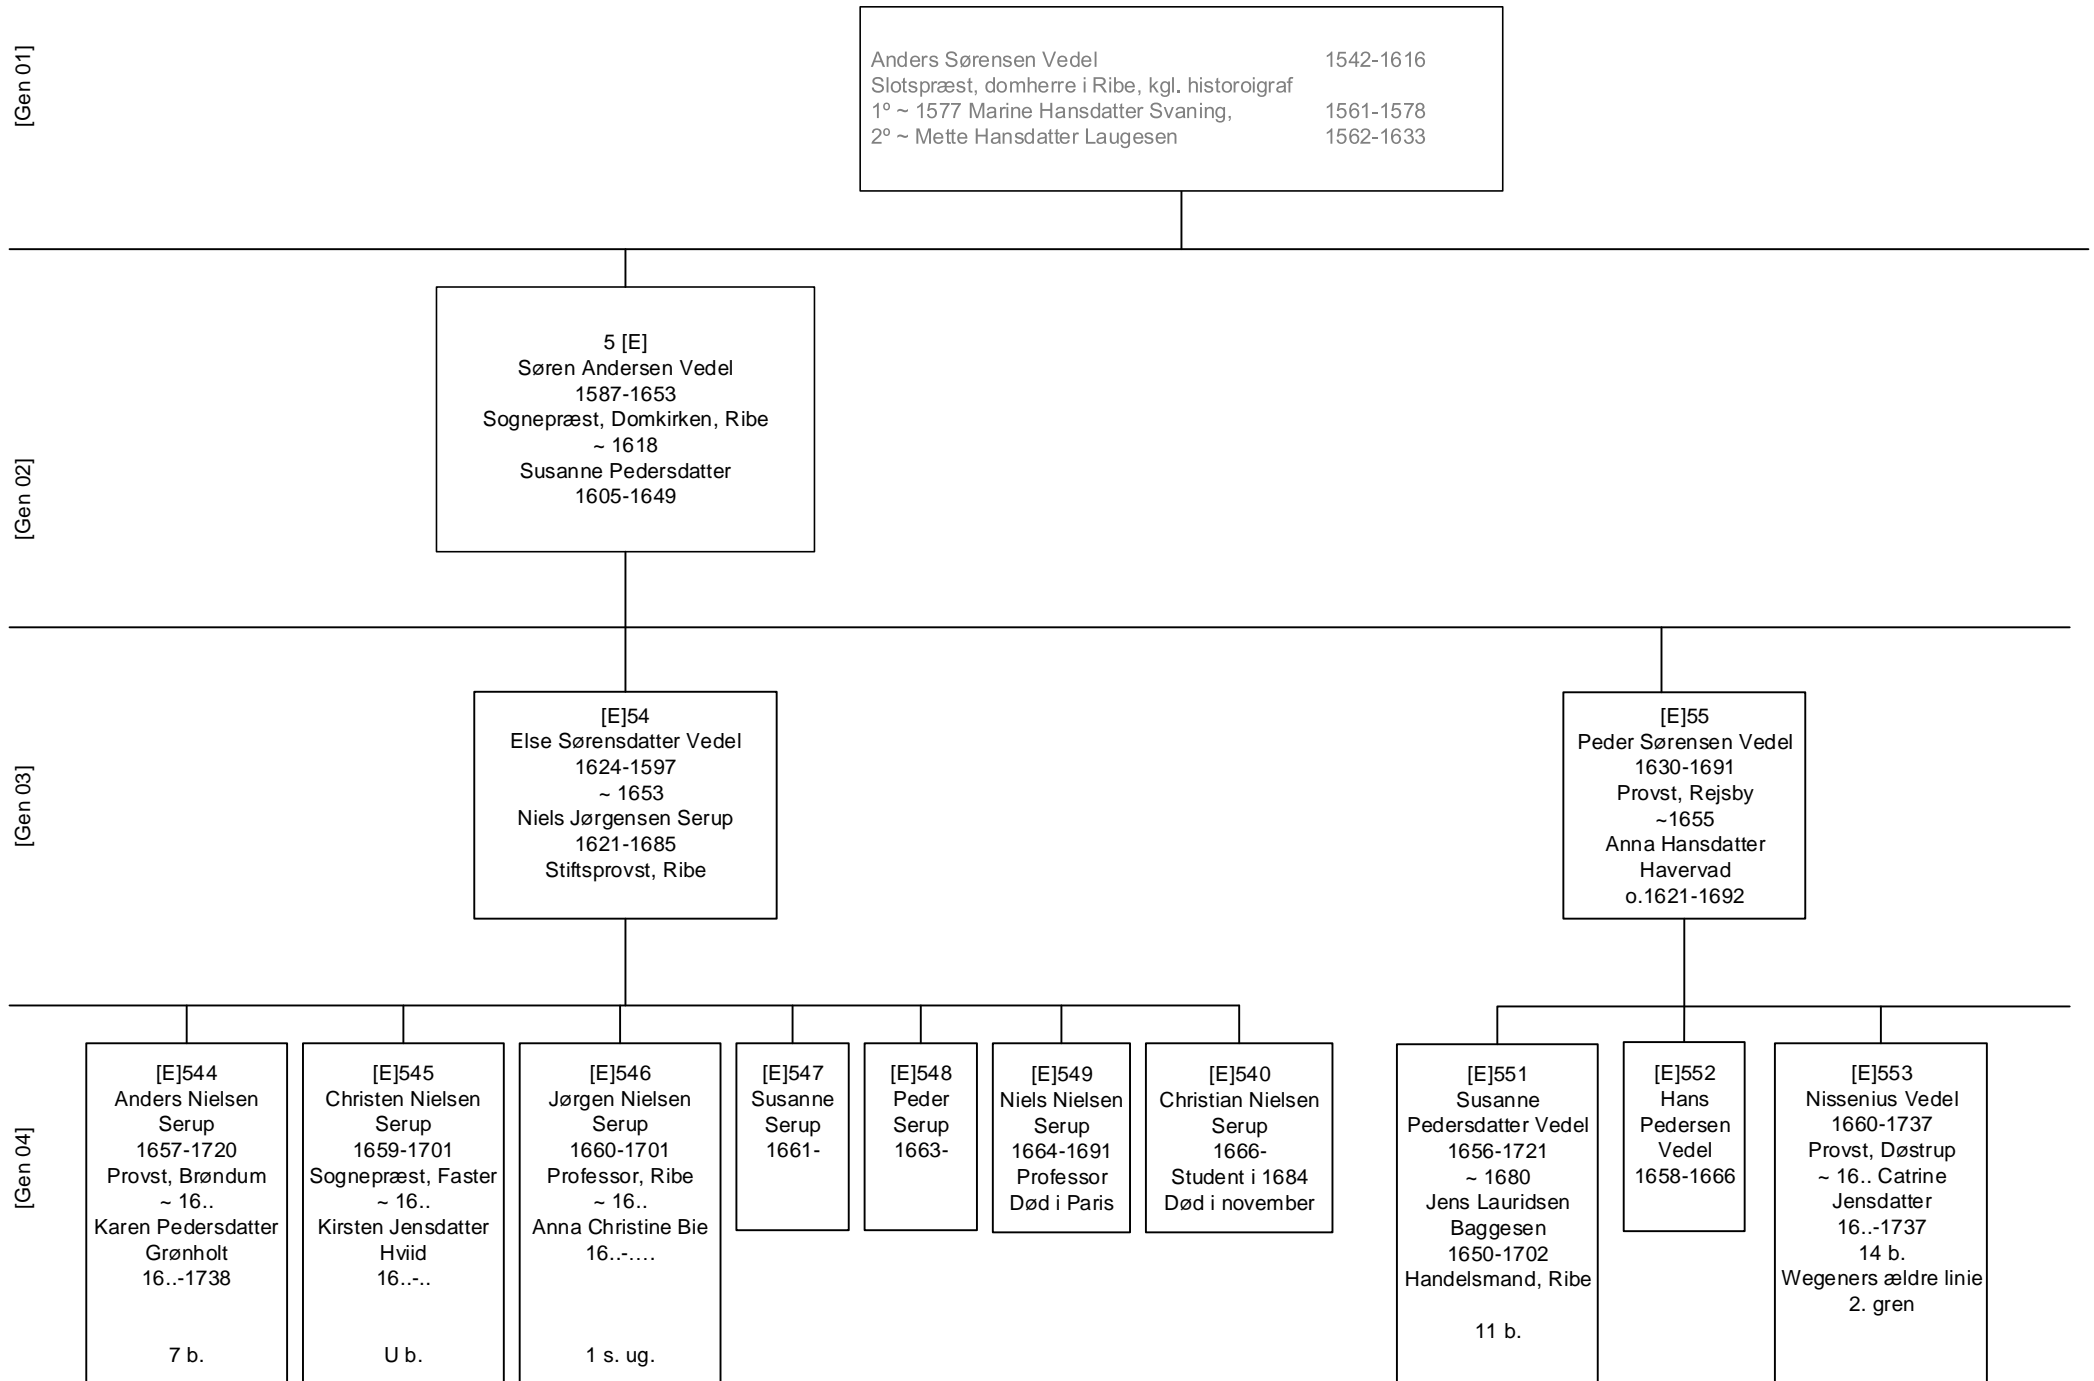

[D]414
 Morten Mortensen
 Grum
 1652-

[D]421
 Søn død ung
 1648-

[D]422
 Datter død
 ung
 1635-

[Gen 01]

Anders Sørensen Vedel 1542-1616
 Slotspræst, domherre i Ribe, kgl. historioграф
 1° ~ 1577 Marine Hansdatter Svaning, 1561-1578
 2° ~ Mette Hansdatter Laugesen 1562-1633