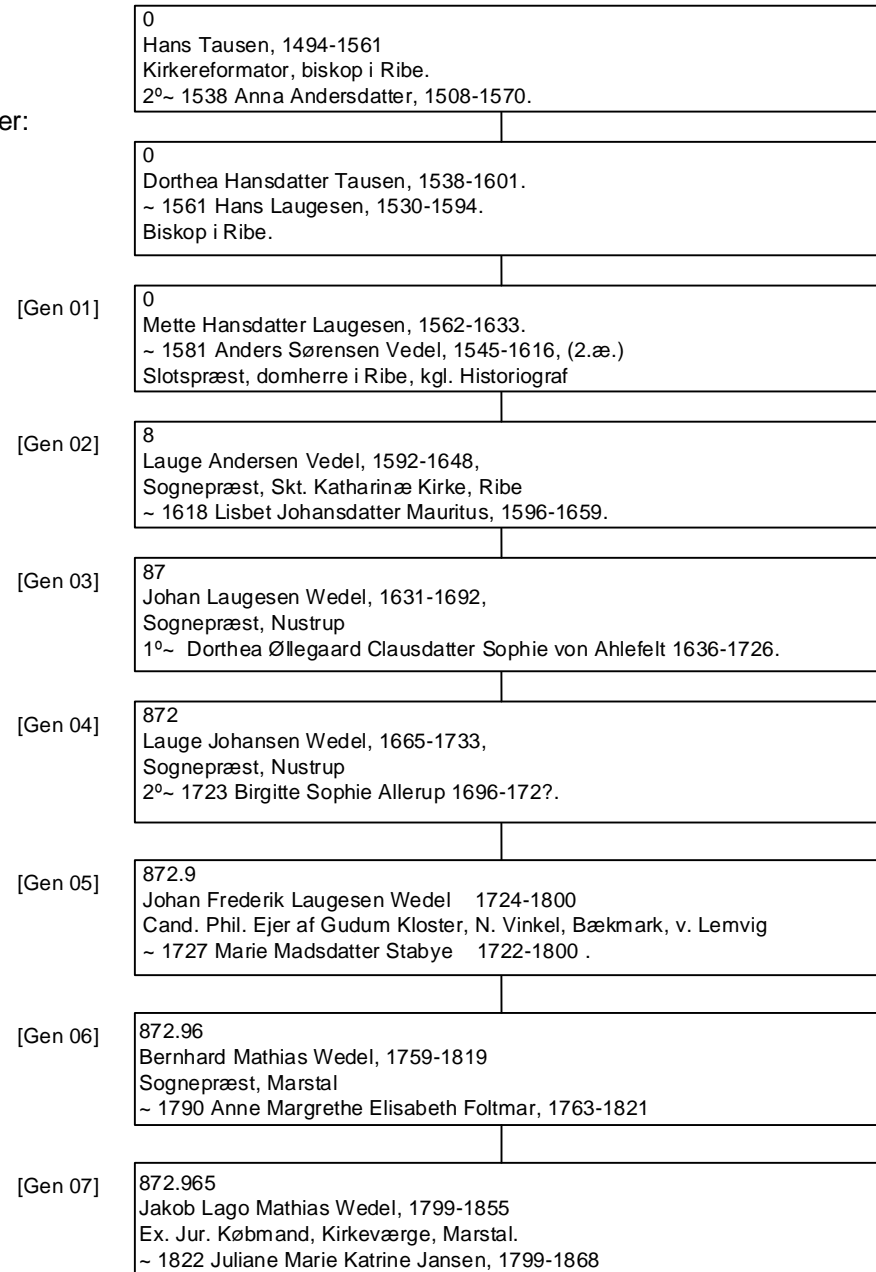

Anders Sørensen Vedel (1542-1616)
 ~ Mette Hansdatter Laugesen (1562-1633)

T-linie

I Fortsættelsen af denne

»Vedel-Slægtstavle«

Kaldes HK-linien:

HK-liniens kendte aner i det foregående er:

HK-linien

Syboler: