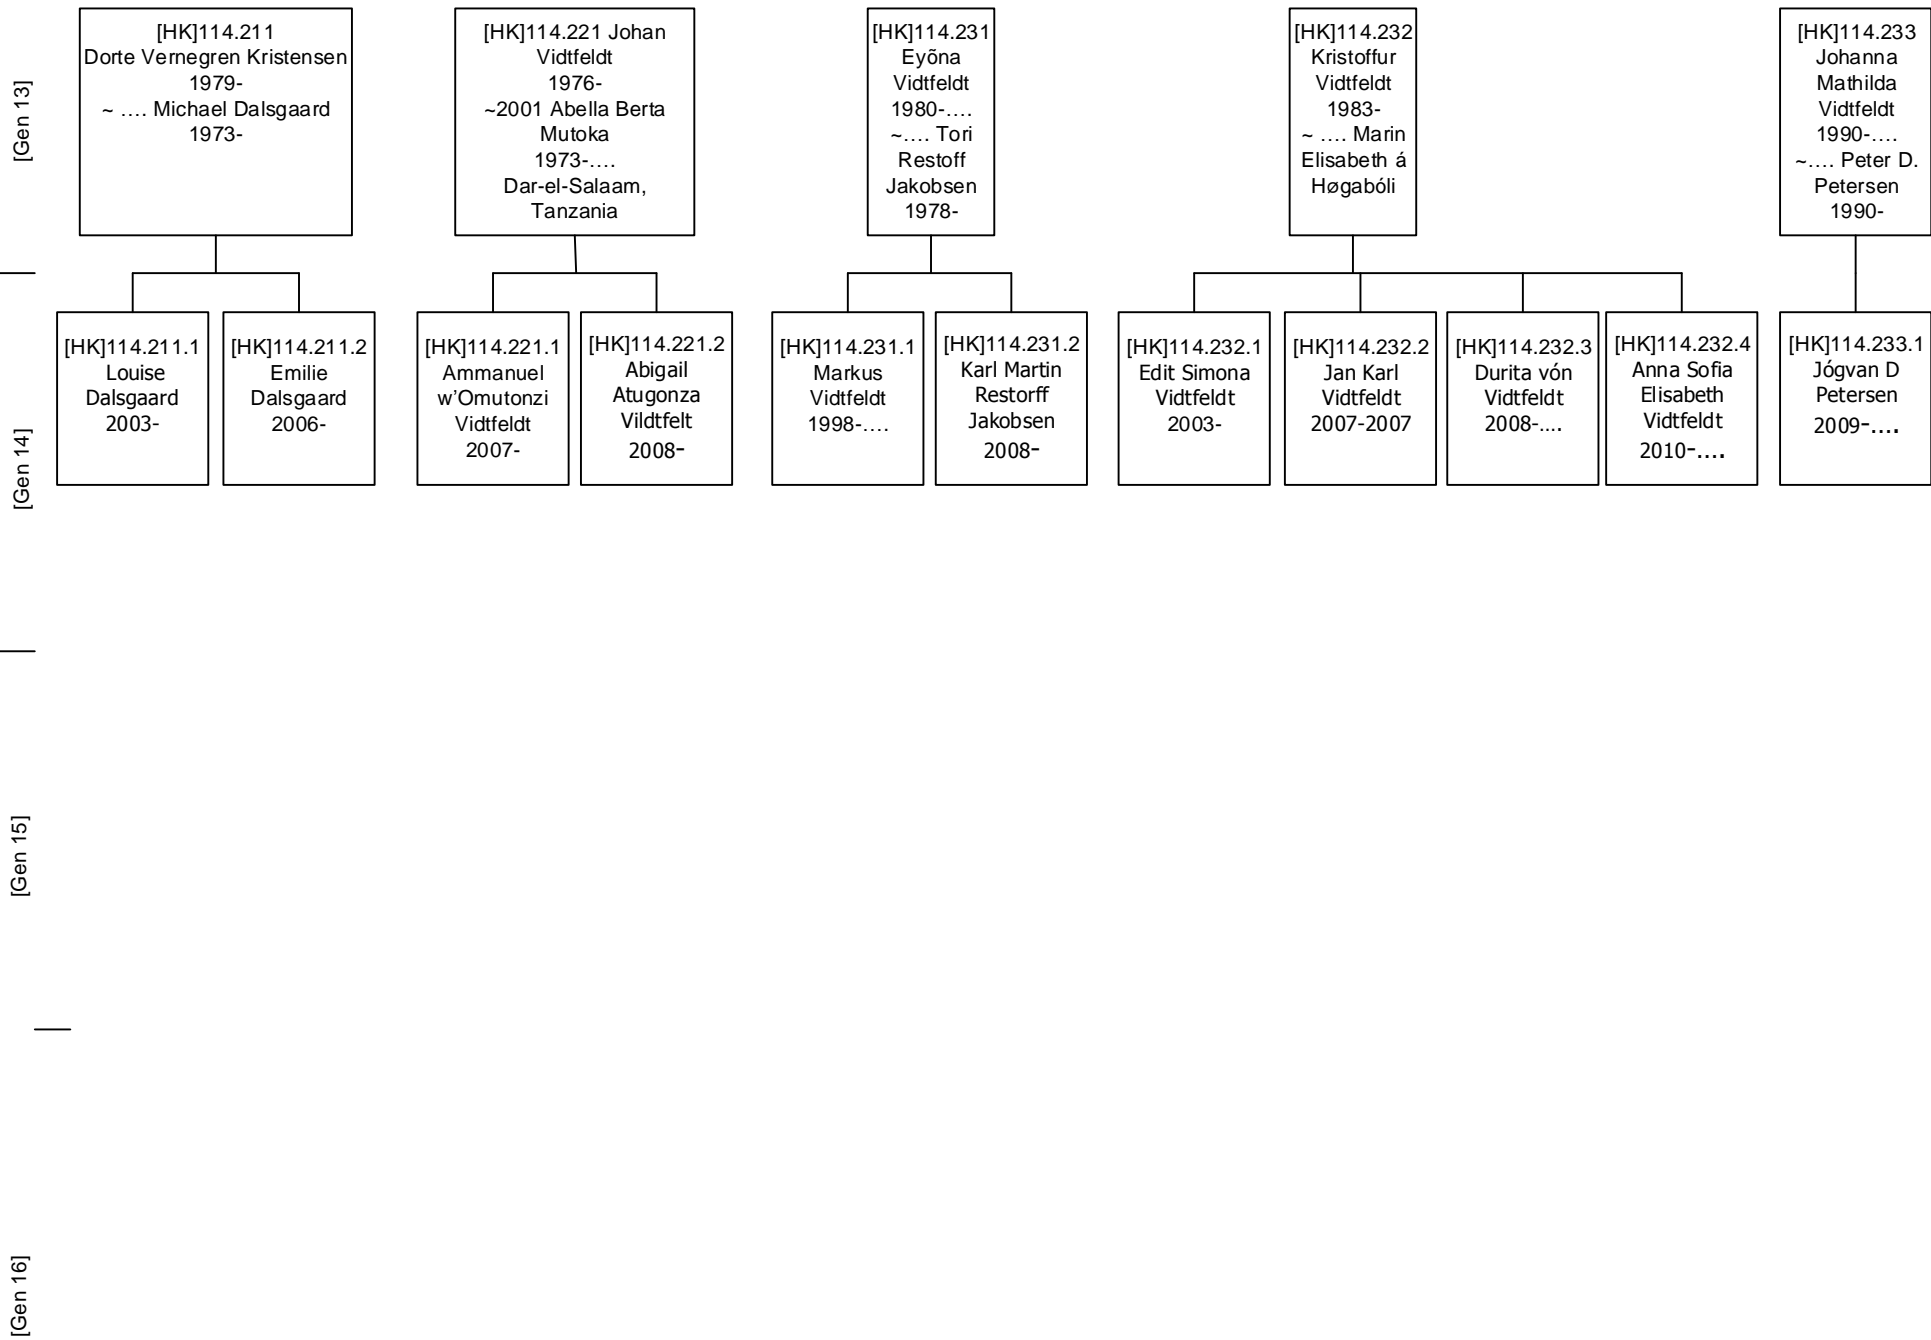

[HK]733.32
 Peder Rasmus
 Lago Wedel
 Mønster Larsen
 1991-....
 Federiksværk

[Gen 10]

[Gen 11]

[Gen 12]

[Gen 13]

5. afsnit

Generationer 13 – 16

[Gen 13]