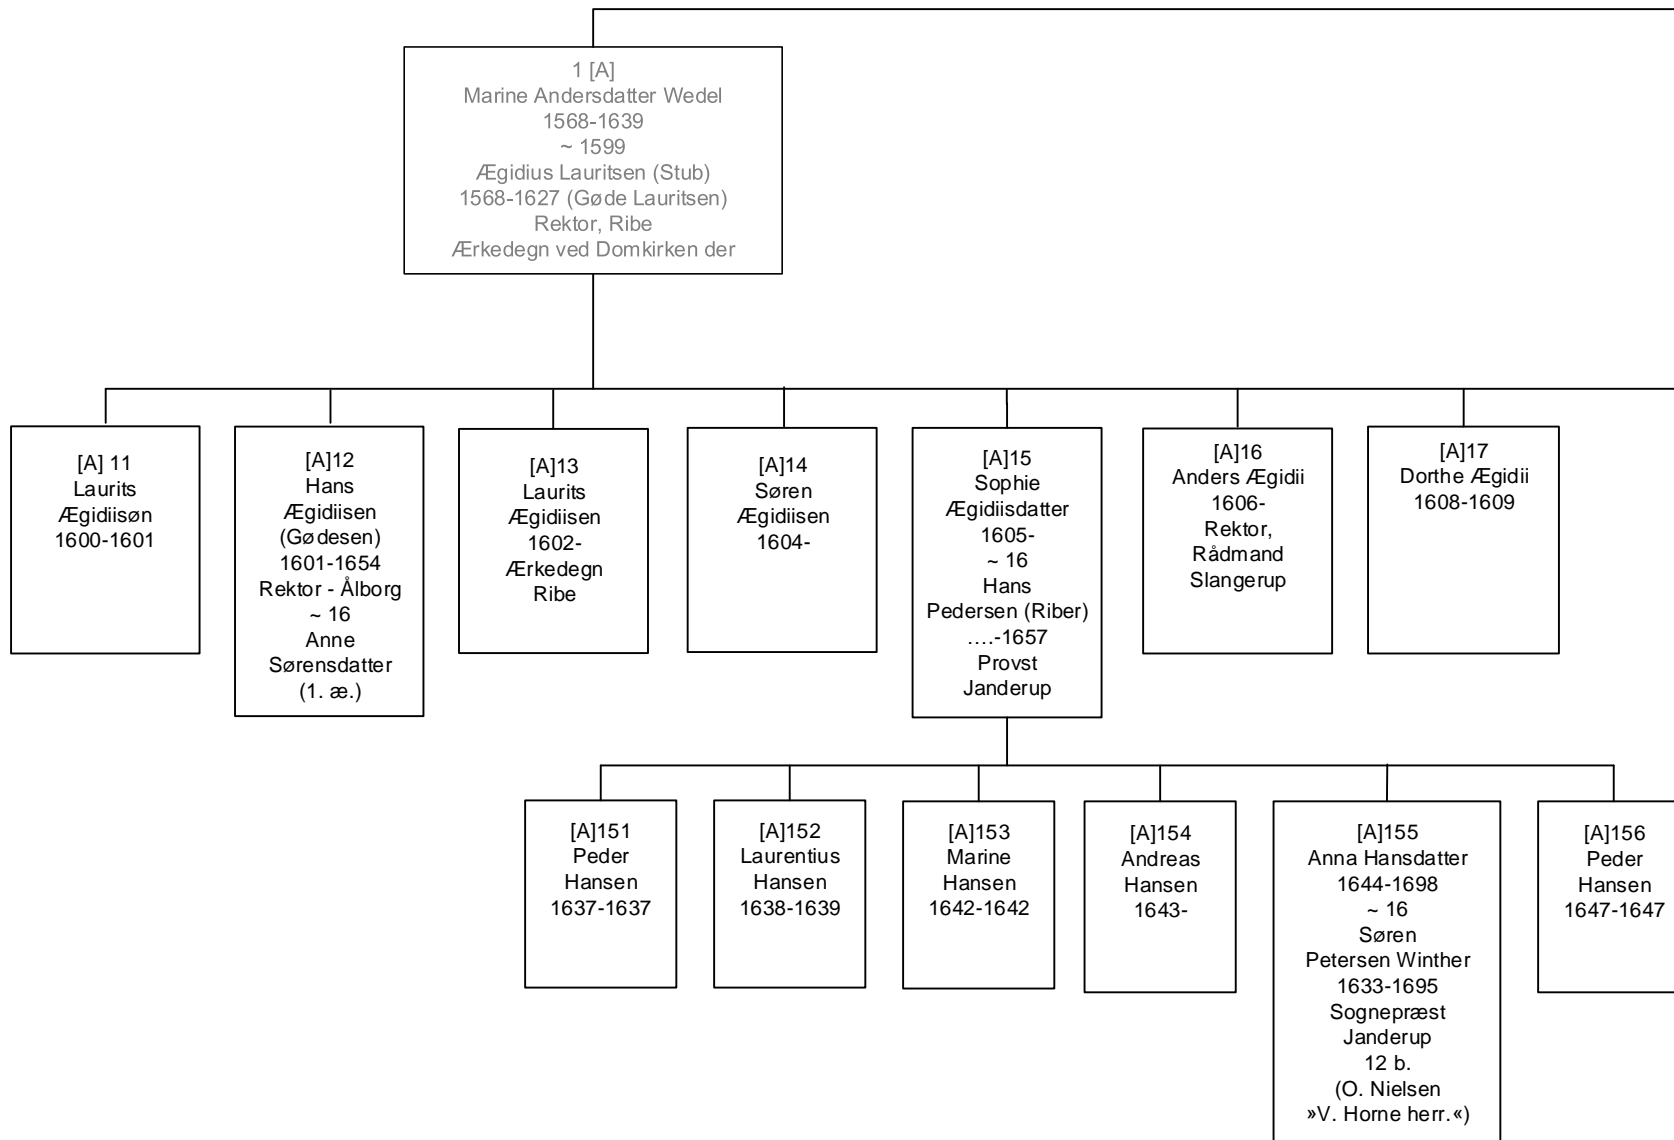

1. afsnit

Generationer 01 – 04

[Gen 01]

[Gen 02]

[Gen 03]

[Gen 04]

[Gen 01]

Anders Sørensen Vedel 1542-1616
 Slotspræst, domherre i Ribe, kgl. historioграф
 1° ~ 1577 Marine Hansdatter Svaning, 1561-1578
 2° ~ Mette Hansdatter Laugesen 1562-1633