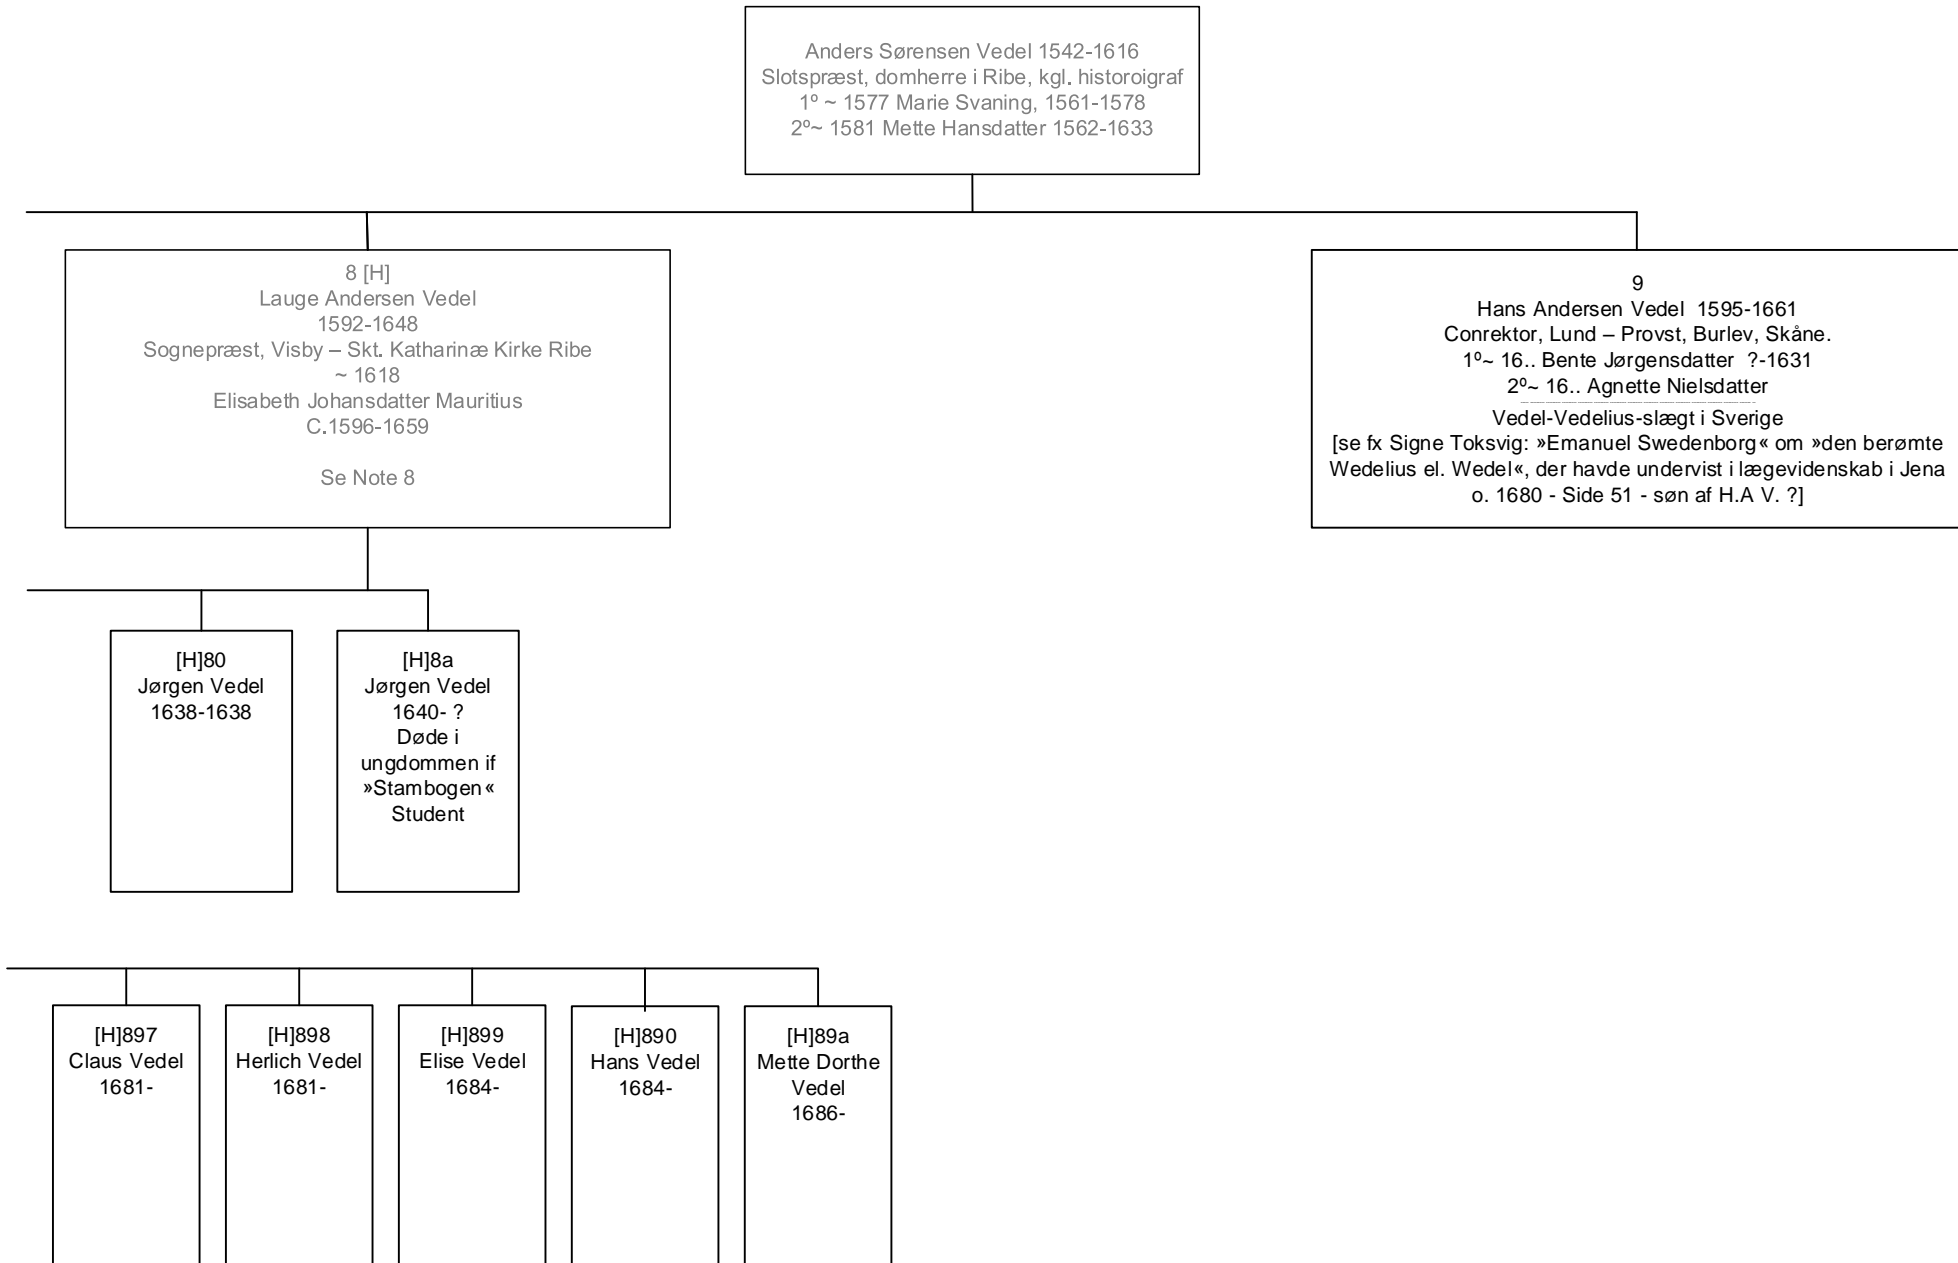

[Gen 01]

[Gen 02]

[Gen 03]

[Gen 04]