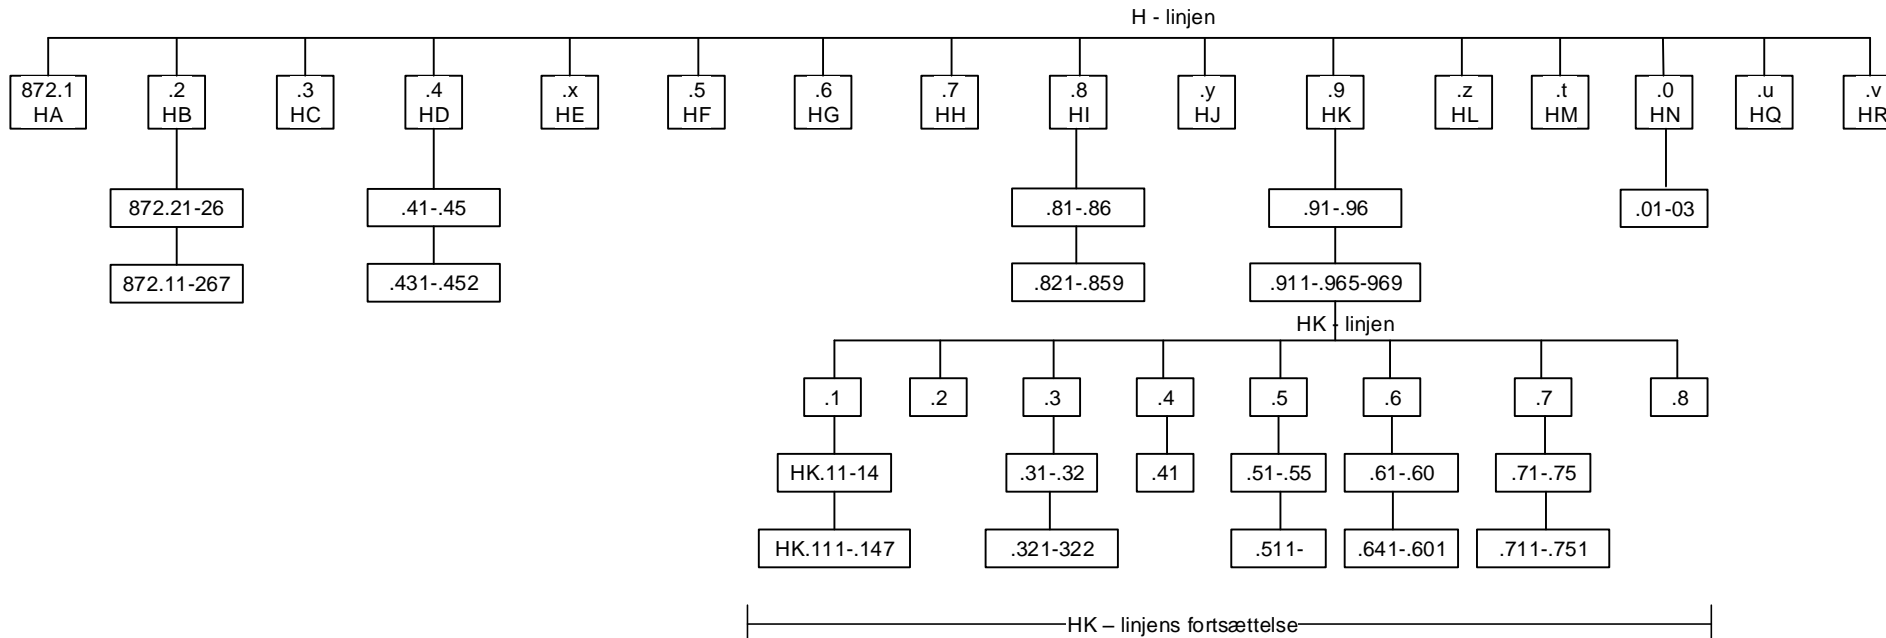

Vedel Slægtstavle her med sluttelig henblik på efterslægten efter
Jacob Lago Mathias Wedel (1799-1855) ~ Juliane Marie Katrine Jansen (1799-1868),
HA – linjen, kan – dets skema – kortelig skitseres således:

Anders Sørensen Vedel (1542-1616)
~ Mette Hansdatter Laugesen (1562-1633)