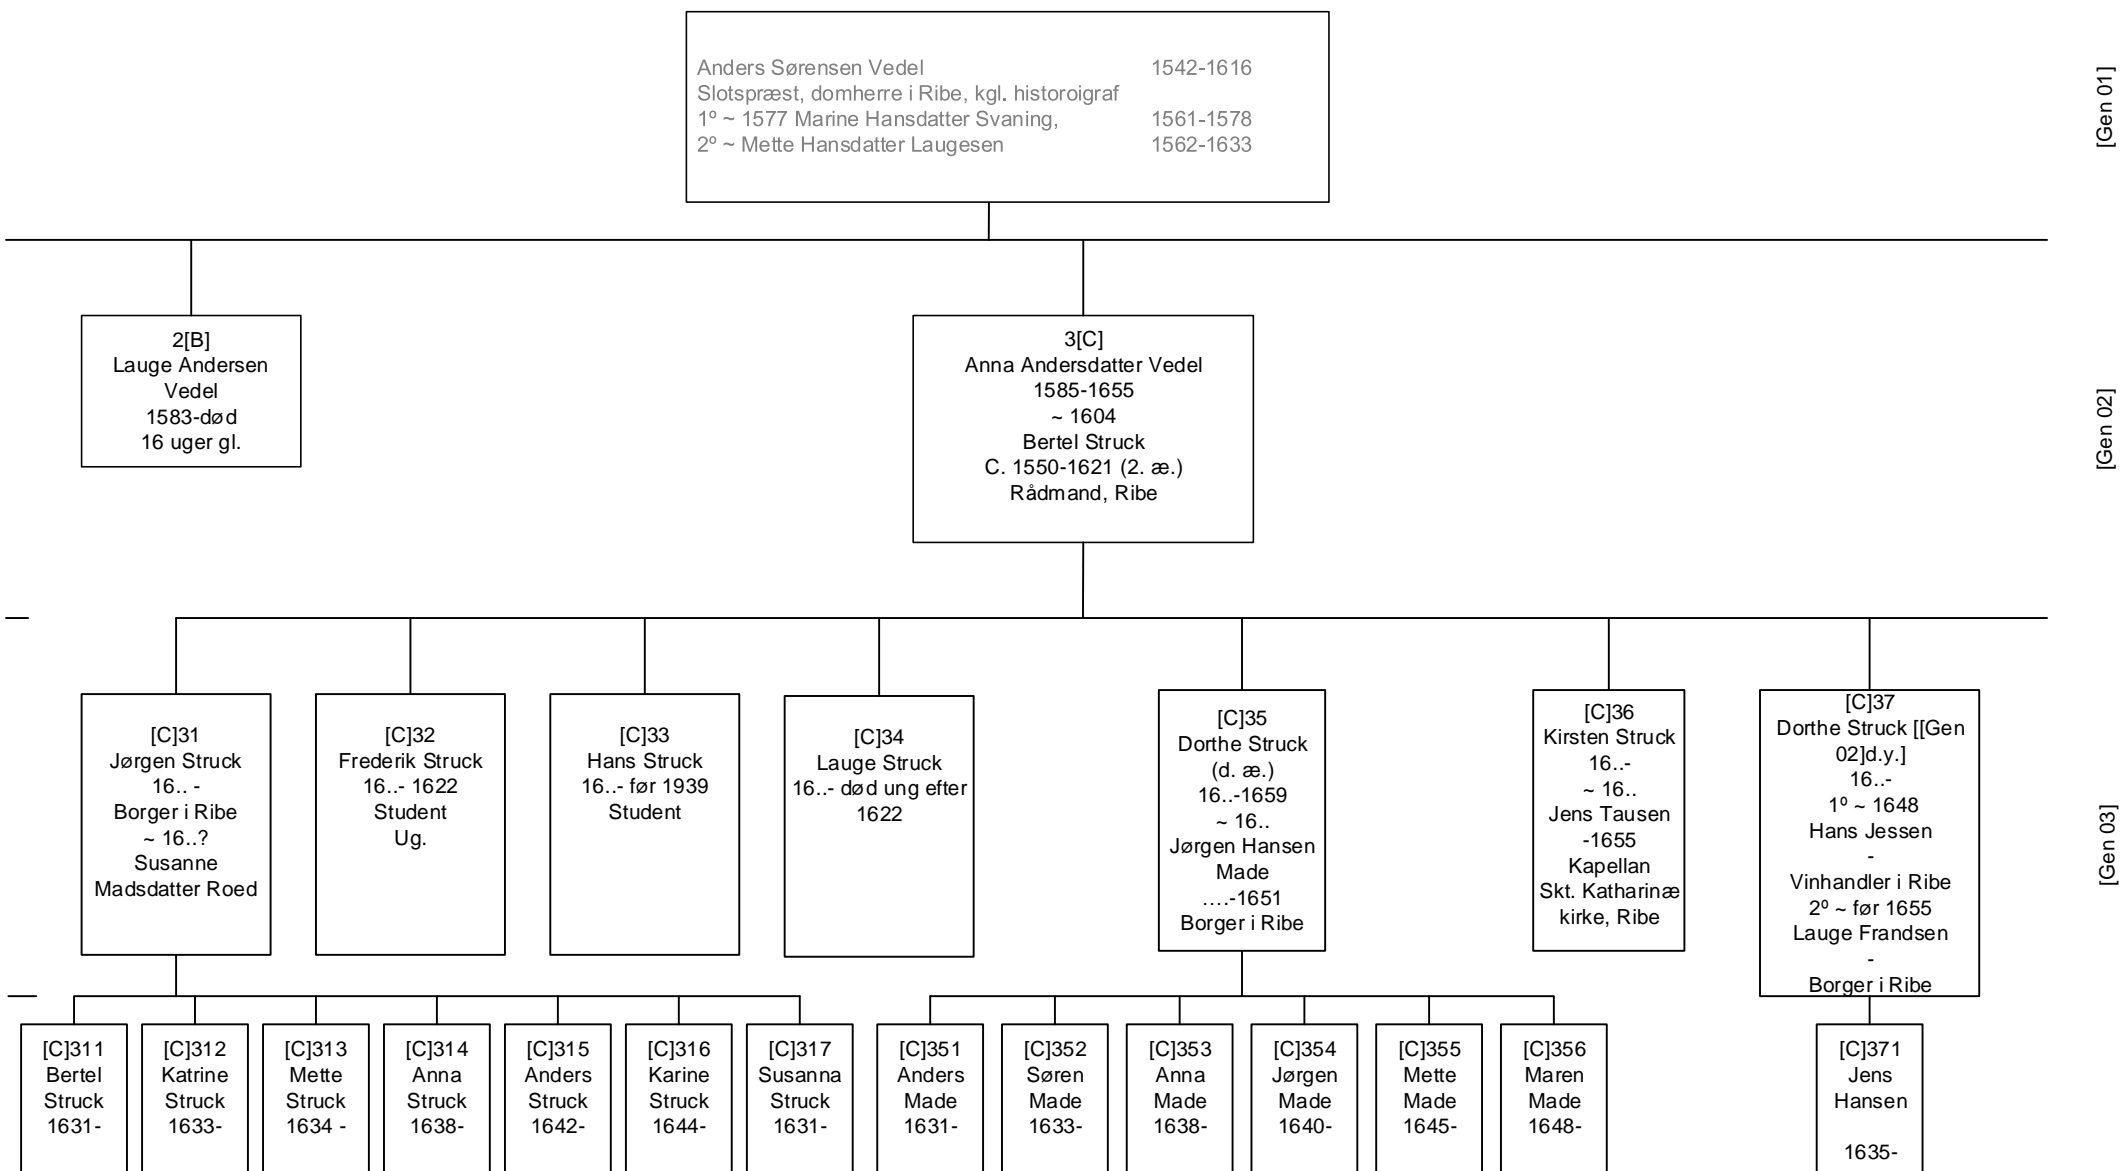

[Gen 01]

[Gen 02]

[Gen 03]

[Gen 04]