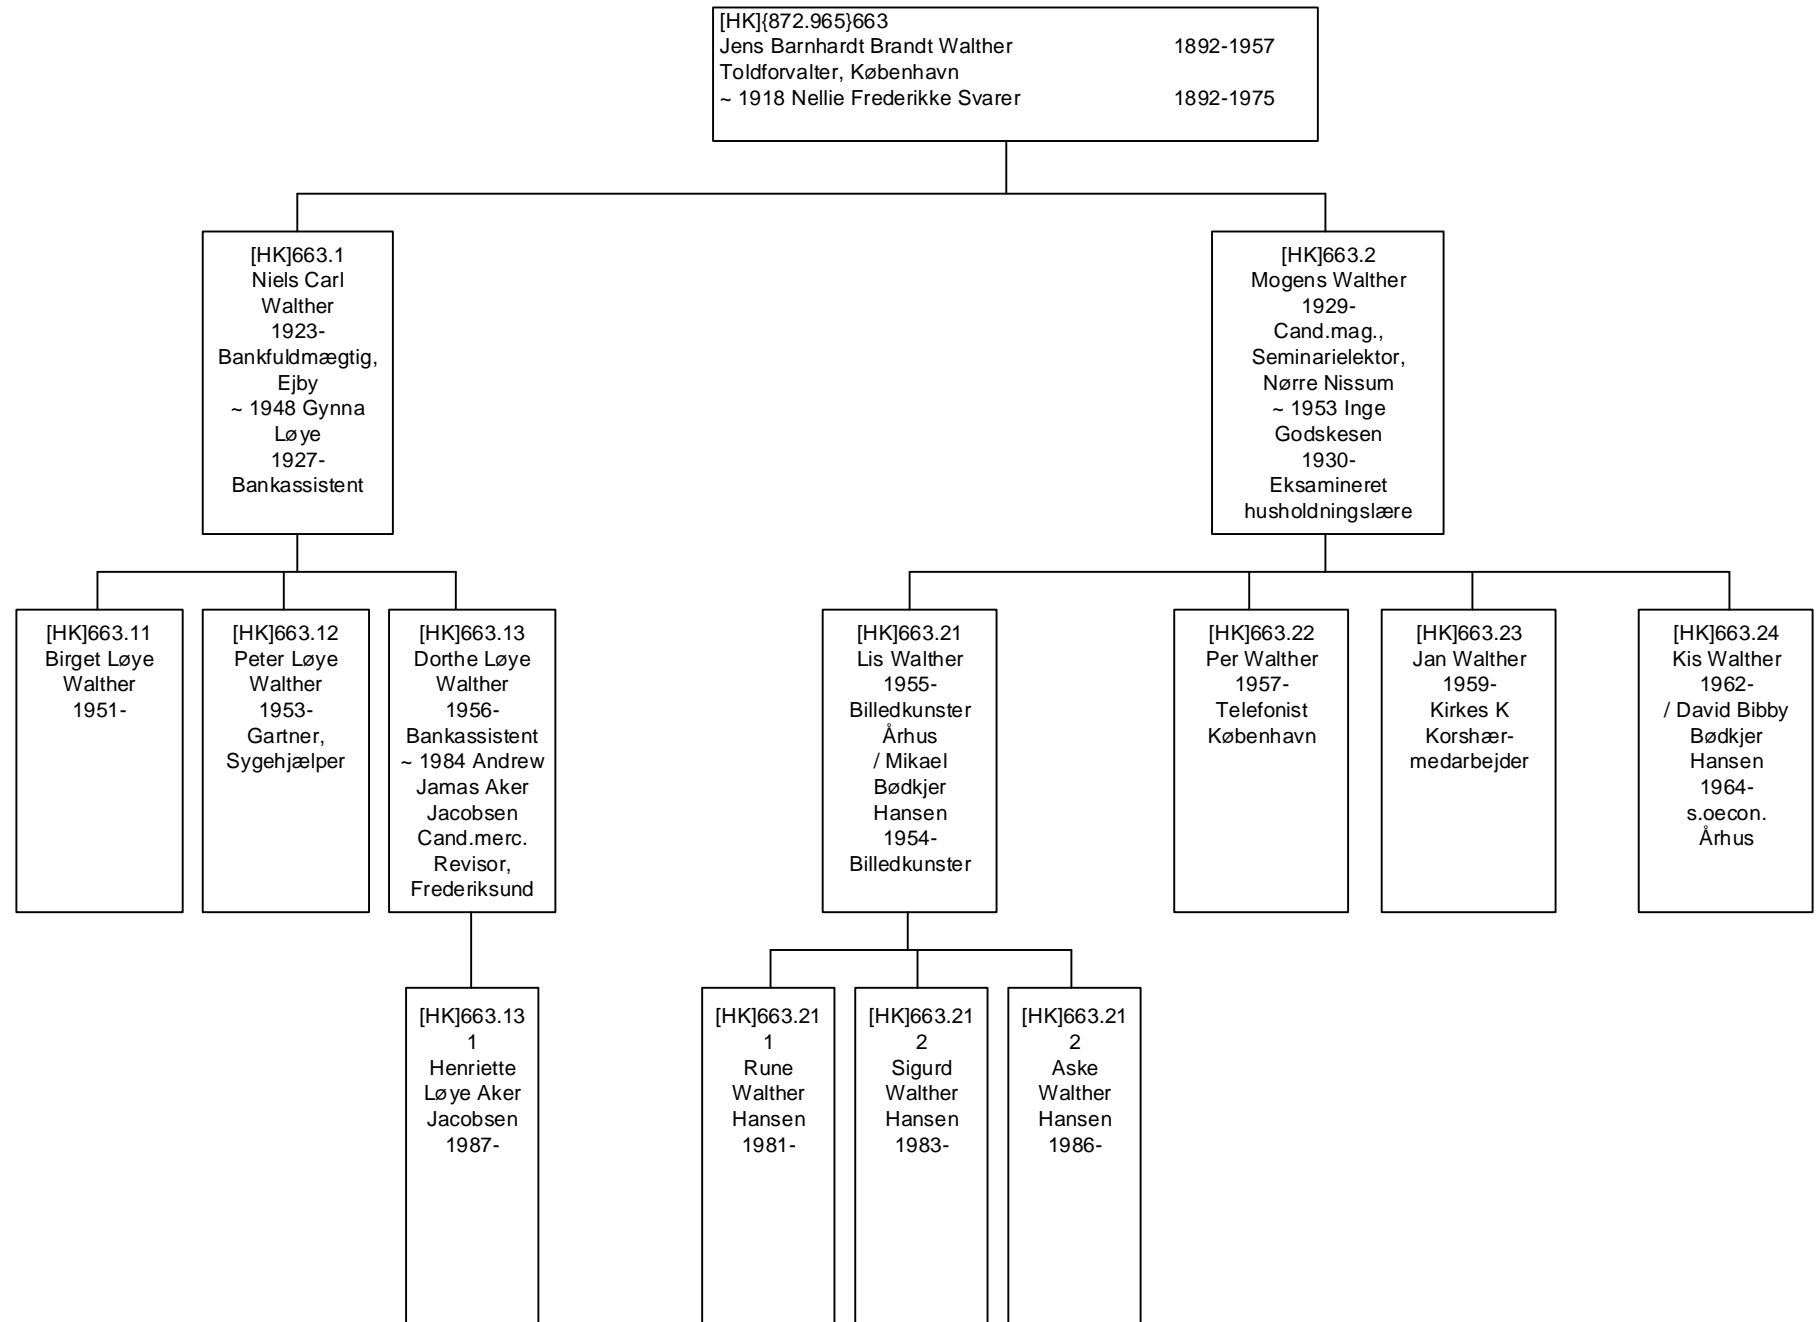

[Gen 10]

[Gen 11]

[Gen 12]

[Gen 13]