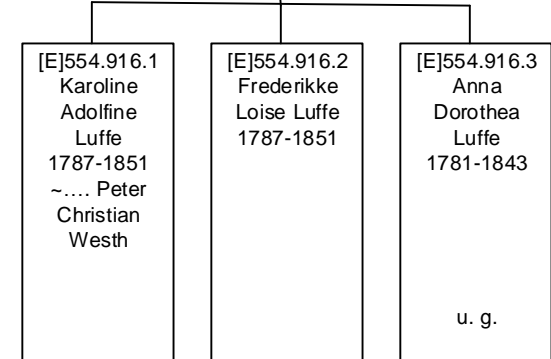

[Gen 08]

[Gen 09]

[Gen 10]

[E]554.916
Søren Christian Johansen Luffe 1744-1792
Sognepræst i Home
~ o.1780 Johanne Vilhelmine Lütters 1747-1830