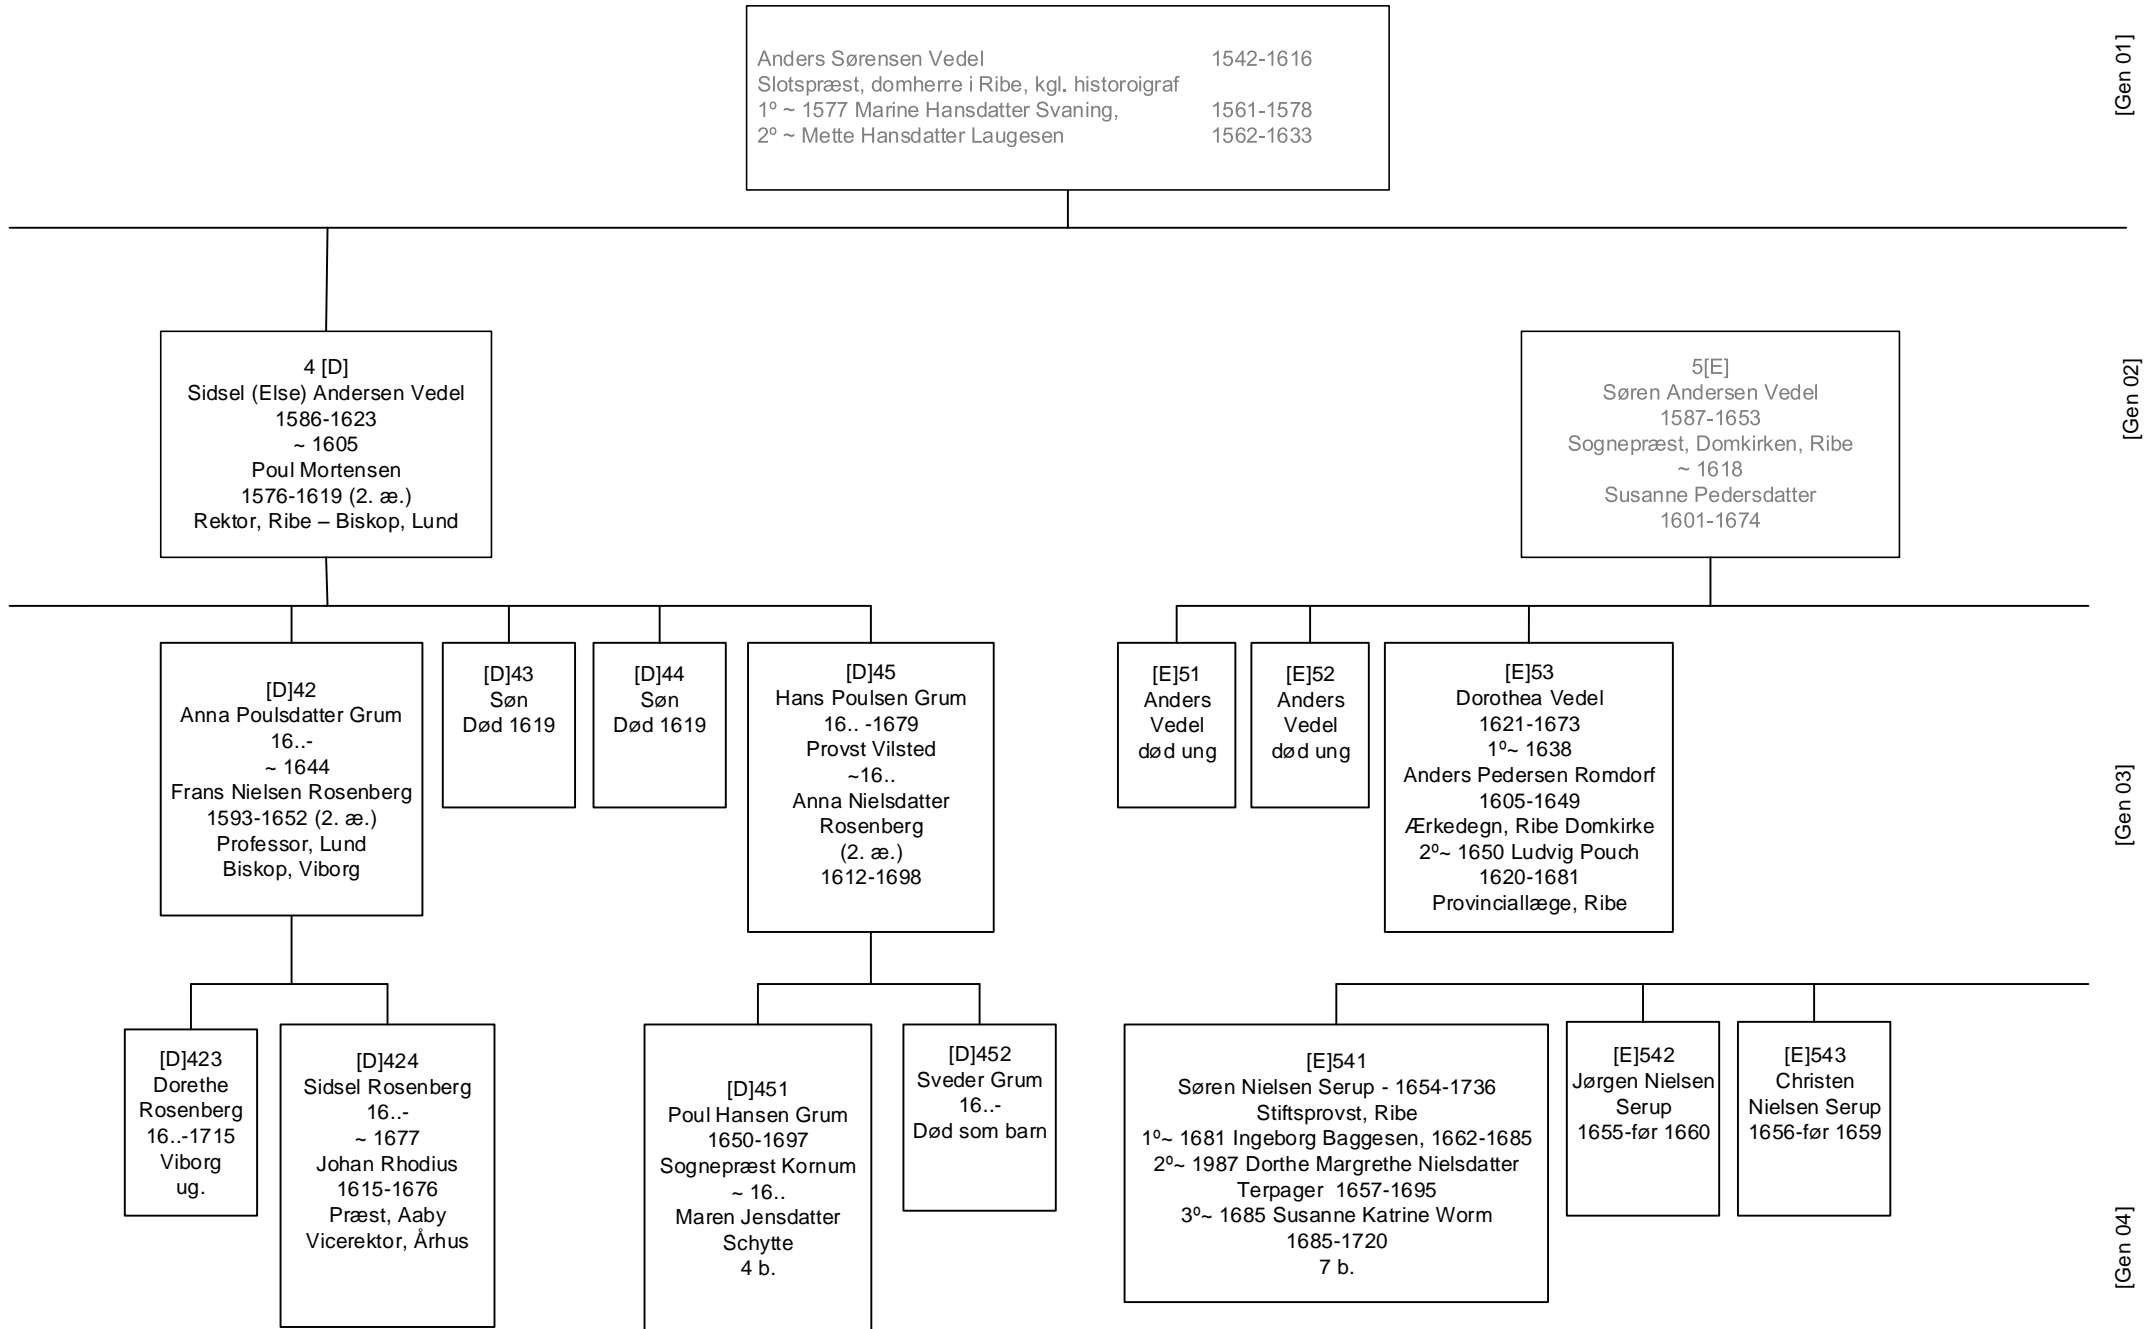

[D]414
 Morten Mortensen
 Grum
 1652-

[D]421
 Søn død ung
 1648-

[D]422
 Datter død
 ung
 1635-

[Gen 01]

Anders Sørensen Vedel 1542-1616
 Slotspræst, domherre i Ribe, kgl. historioграф
 1° ~ 1577 Marine Hansdatter Svaning, 1561-1578
 2° ~ Mette Hansdatter Laugesen 1562-1633