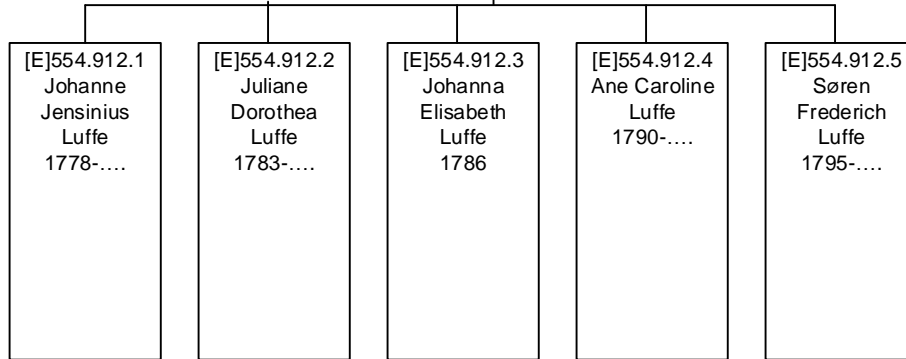

[E]553.993.11
Peter Henrik
Vilhelm Lange
1825-1891
Kaptain
~.... Karen Marie
Hansen
1842-1904

[E]553.993.2
Johanne Margrethe
Lange
1842-....

[Gen 07]

[Gen 08]

[Gen 09]

[Gen 10]

[Gen 07]

[E]554.912
Ditlev Diderik Luffe 1735-....
~ o.1777 Maren Kirstine