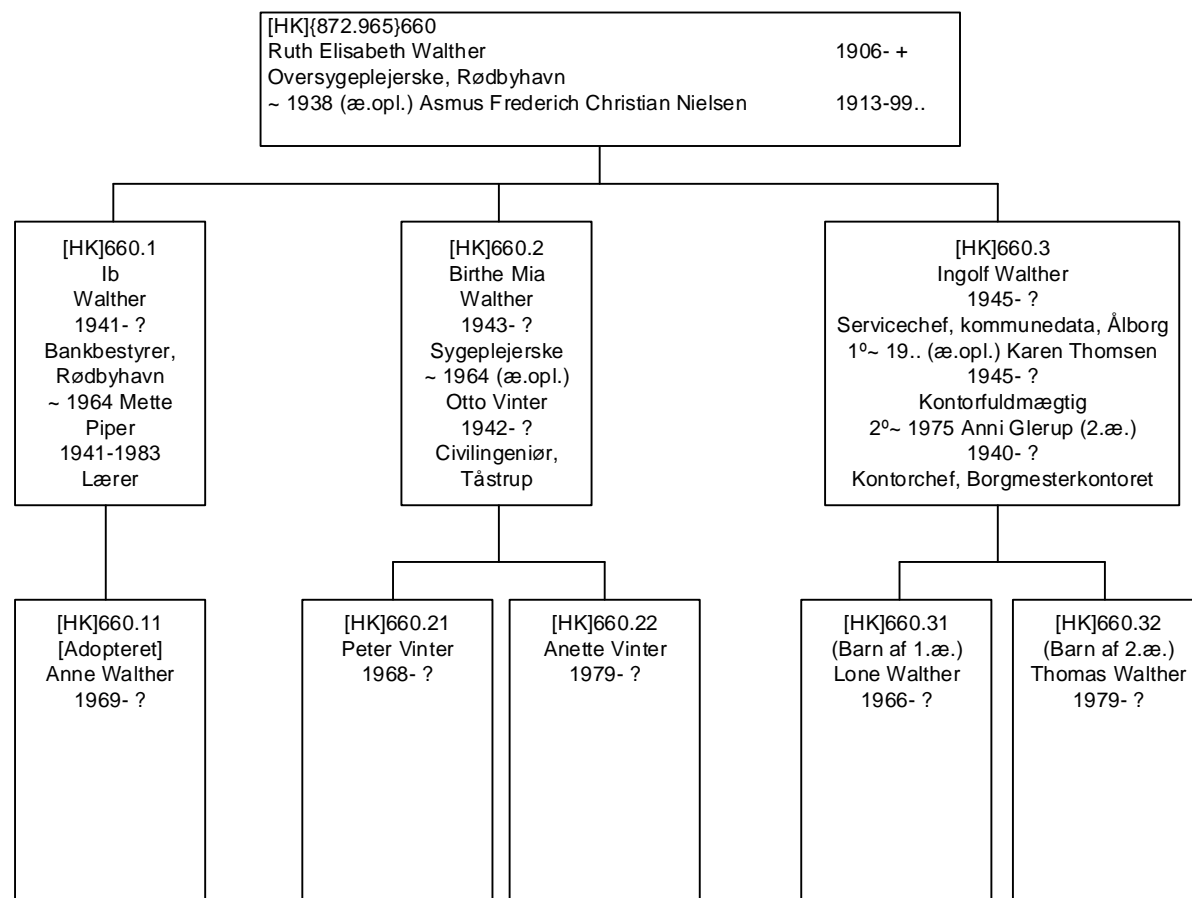

[HK]669.11
 Lotte Størk Jacobsen 1911-

[Gen 13]

[HK]668.211
 Christina Gregersen 1981-

[HK]668.212
 Claus Gregersen 1984-

[HK]668.311
 Lasse Faurkov Petersen 1986-

[Gen 10]

[Gen 11]

[Gen 12]