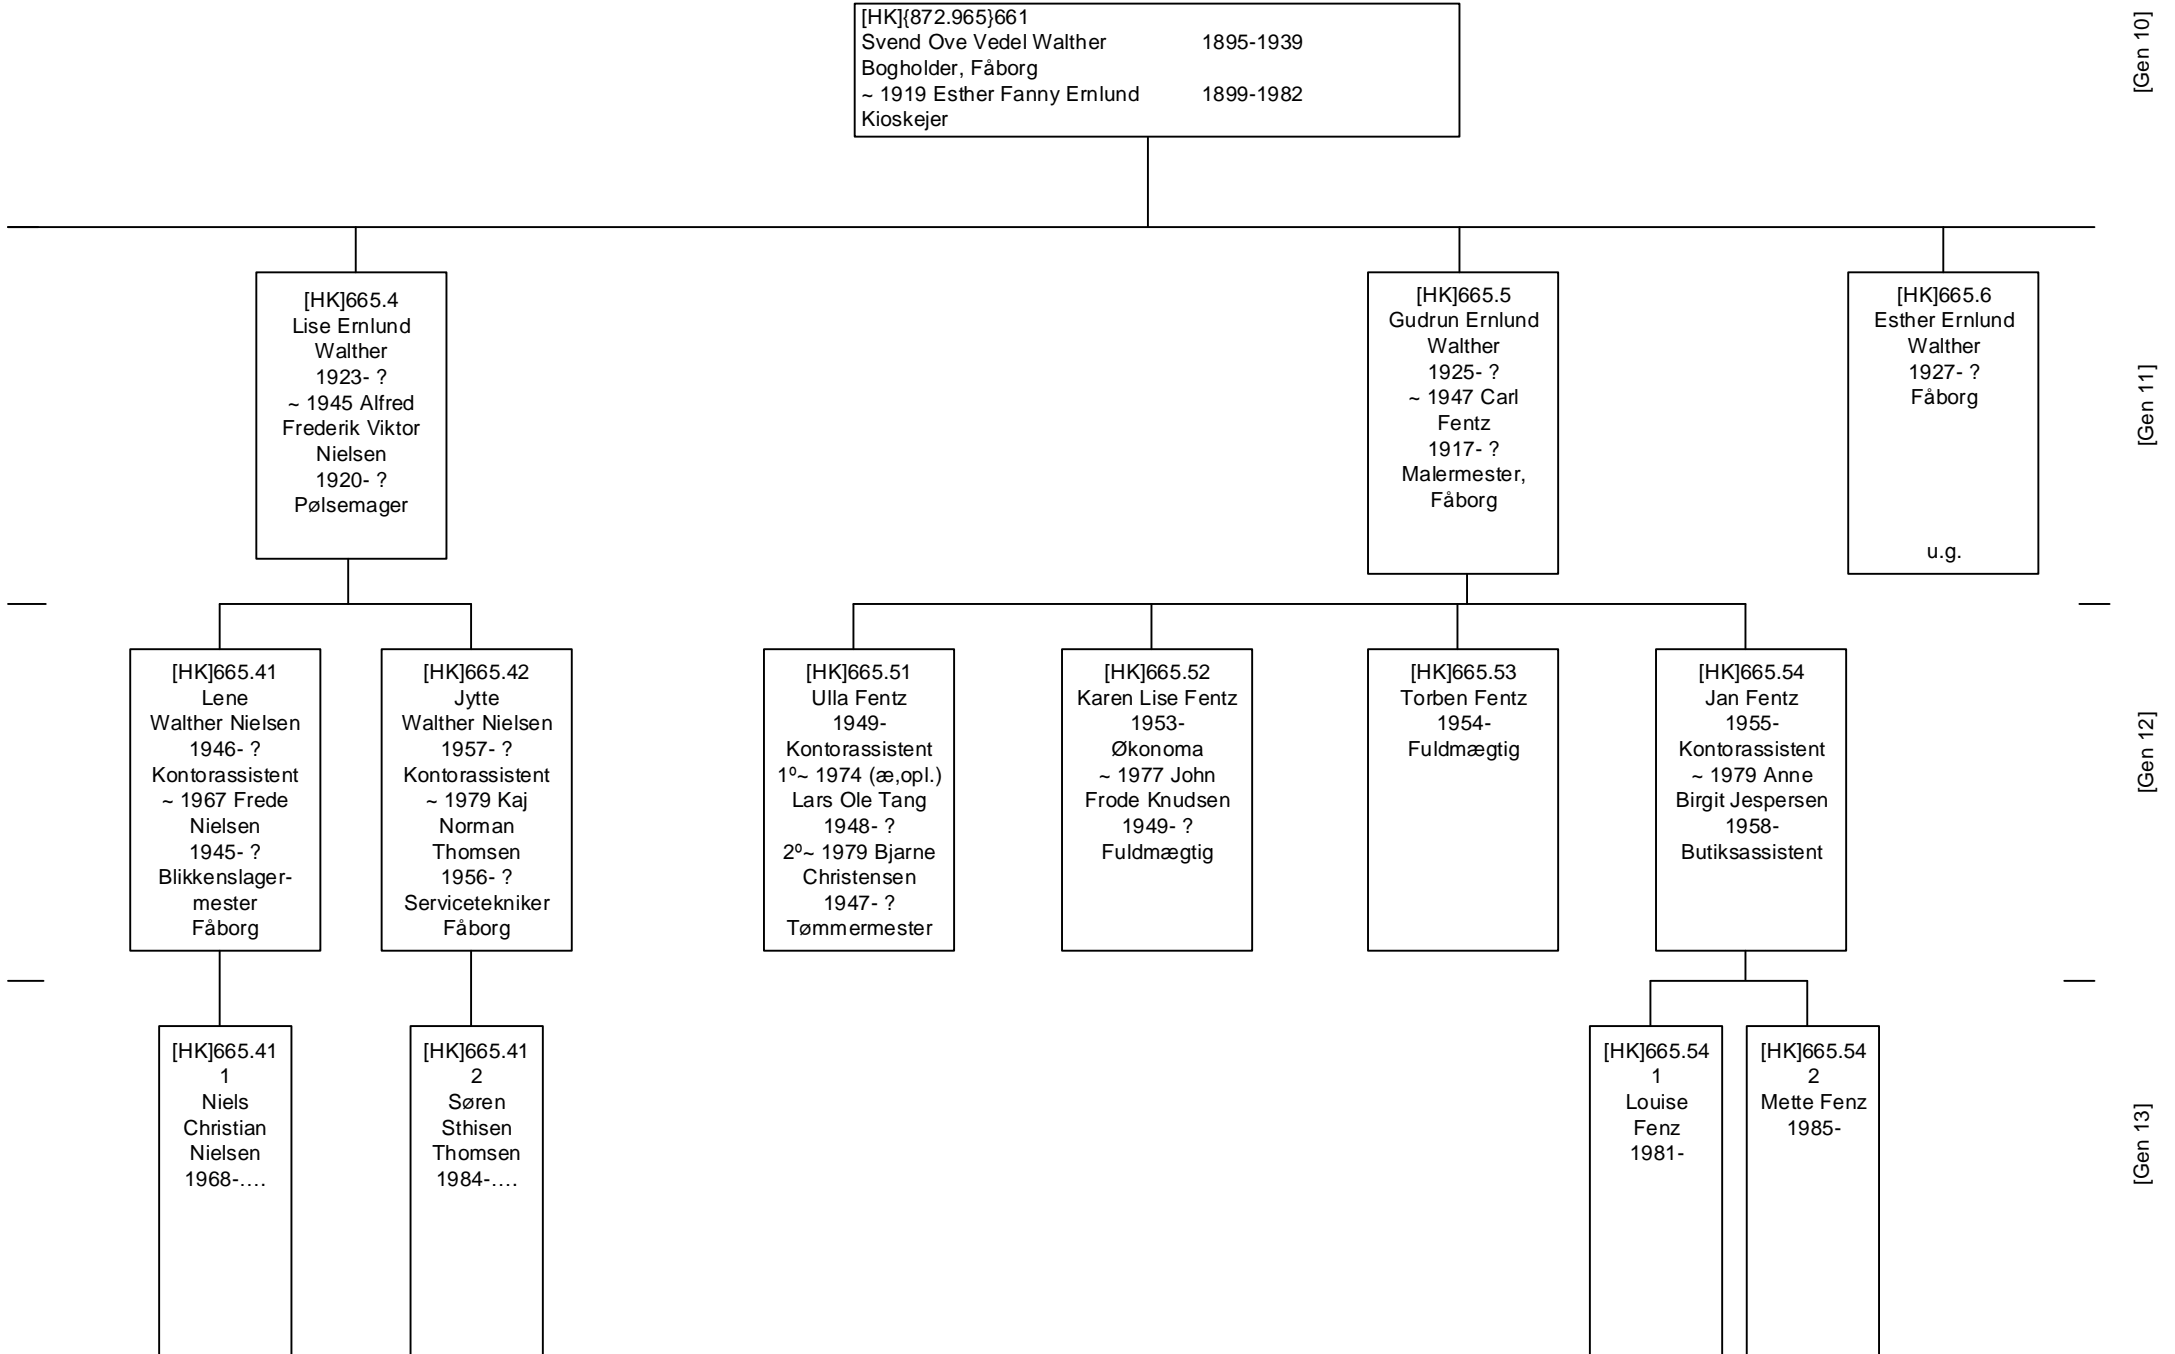

[Gen 10]

[Gen 11]

[Gen 12]

[Gen 13]