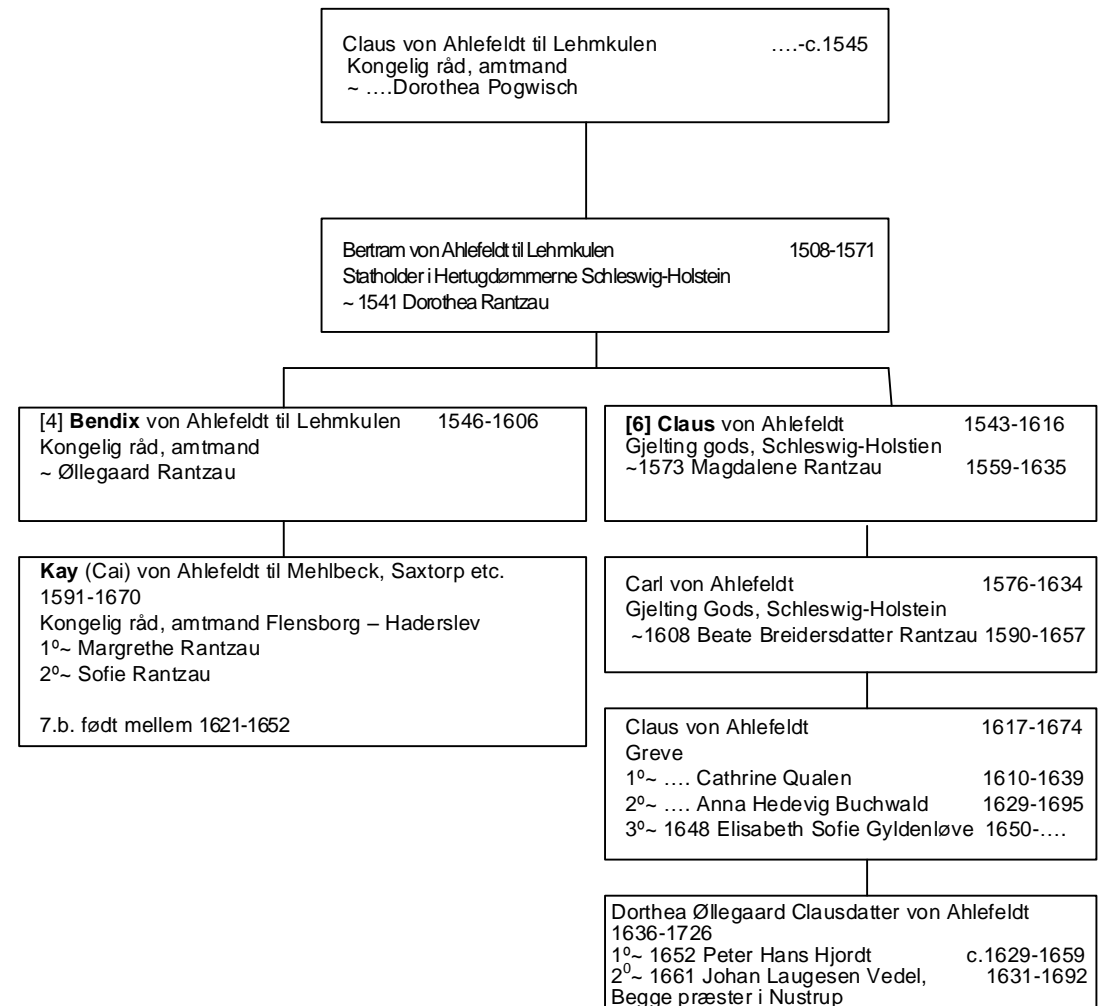

Slægtstavlen - et uddrag - ser herefter sandsynligvis således ud:

De nævnte steder og gods i Flensborg len, fx Jerpelund, beliggende syd og øst for Flensborg i Angel, og Ougaard i Angel (*Ougaard må være stedet, der lidt sydligere på tyske kort hedder Augaard og på et danske kort hedder Aagaard*).

Når slægtsskabet skal belyses mellem den anden og den tredje Claus von Ahlefeldt.

Endvidere beretter Jordt, at ved datteren Christinas dåb 1658 var bl. fadderne Christina von Ahlefeldt, sikkert en datter af den Ditlev v. Ahlefeldt, der var amtmand i Flensborg 1652 -79 (Slægten Ahlefeldts Historie V, s. 7ff.).

Endelig oplyses i en artikel om "Præsteslægten Vedel i Nustrup" i "Sønderjysk Månedsskrift" 1954 af E.M. Bertelsen, at der i Nustrup kirke findes en "prægtig Liigsteen" over Dorthea og begge hendes mand, og at der i denne findes forskellige våbenskjolde, bl. a. a. Ahlefeldternes. Det sidste ville naturligvis ikke være tilfældet, hvis ikke Dorthea virkelig var af den adelige Ahlefeldtslægt. Samme artikel siger at hendes moder var "en Rantzau".