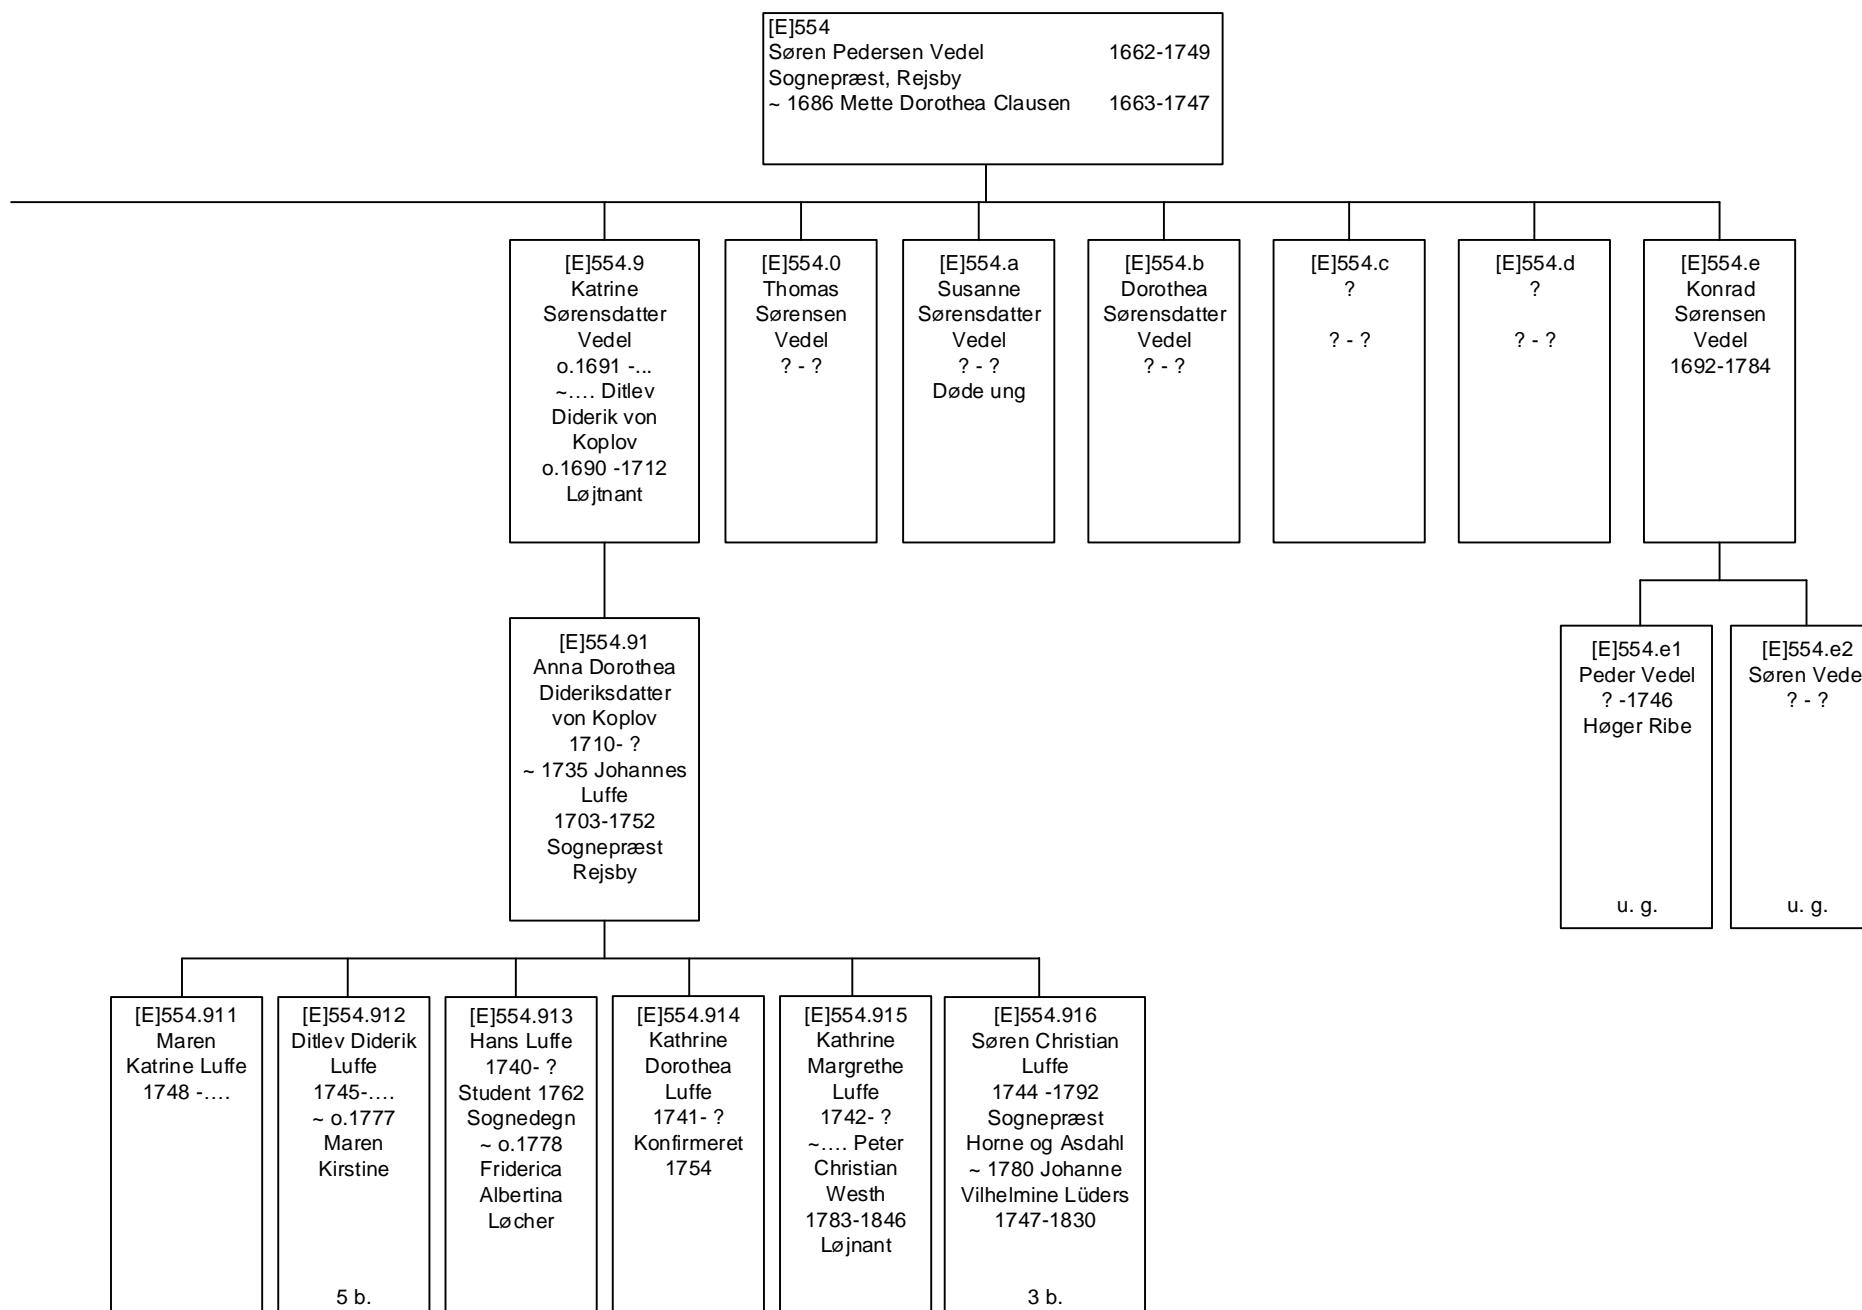

[Gen 04]

[Gen 05]

[Gen 06]

[Gen 07]