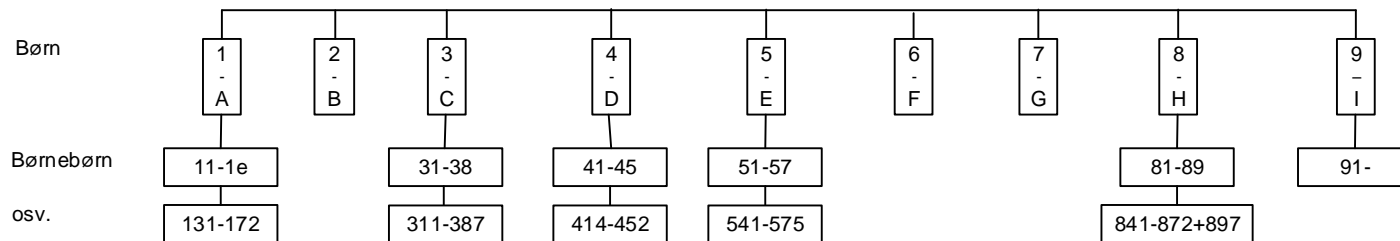

Vedel Slægtstavle her med sluttelig henblik på efterslægten efter
Jacob Lago Mathias Wedel (1799-1855) ~ Juliane Marie Katrine Jansen (1799-1868),
HA – linjen, kan – dets skema – kortelig skitseres således:

Anders Sørensen Vedel (1542-1616)
~ Mette Hansdatter Laugesen (1562-1633)