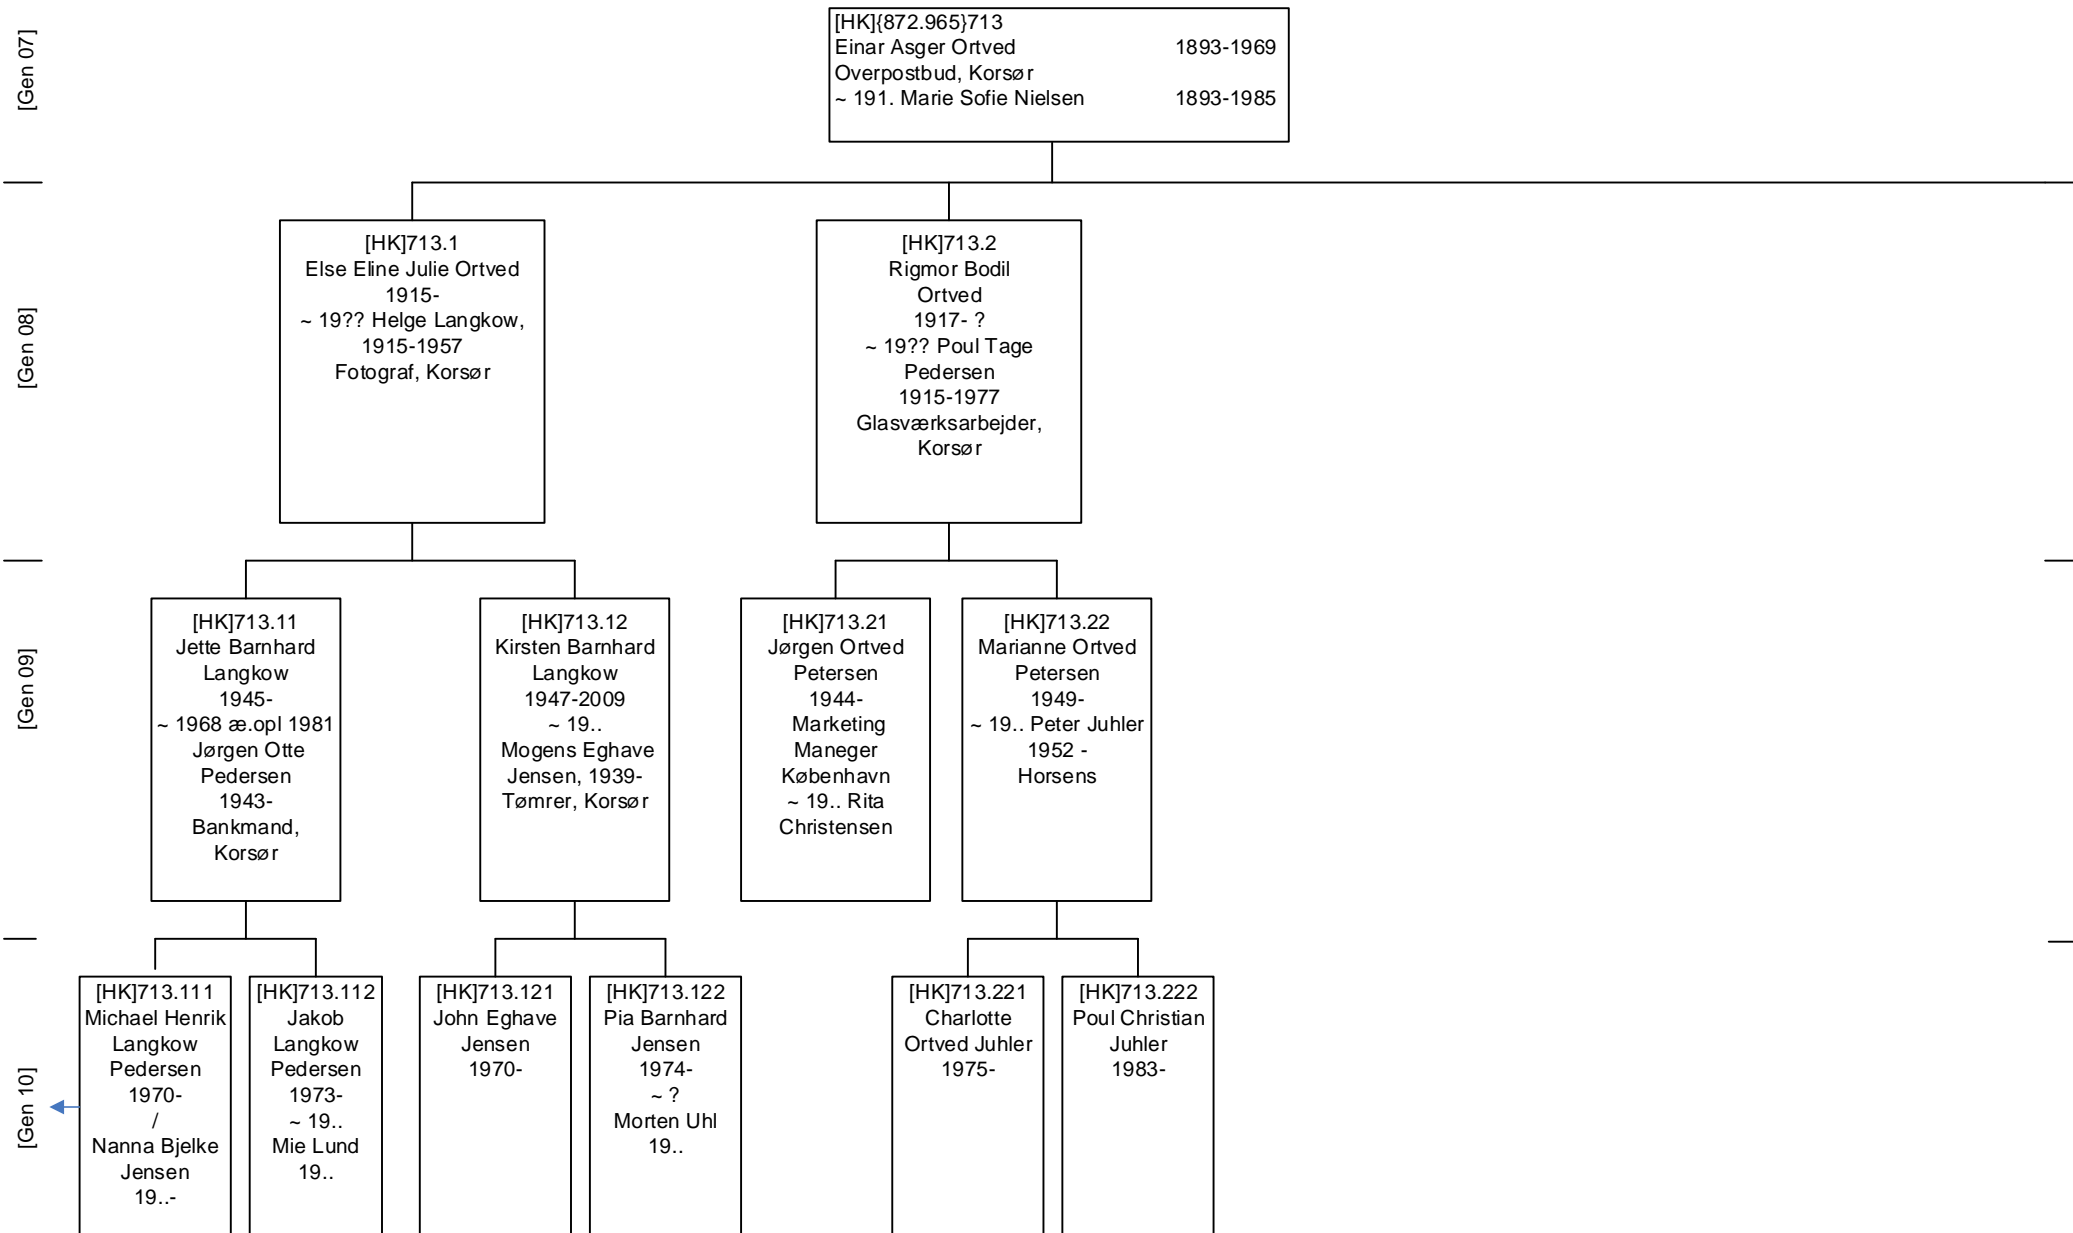

[HK]675.22
 Ulla Brandt
 1961-1975

[HK]675.31
 Kasper Piet
 Nyegård Brandt
 1974-

[Gen 13]

[HK]{872.965}731
 Gert Hemming Frederik
 Bernhard Vedel 1909-1987
 Malermester, København
 ~ 19.. Agnes Angelica Jensen 1917-....