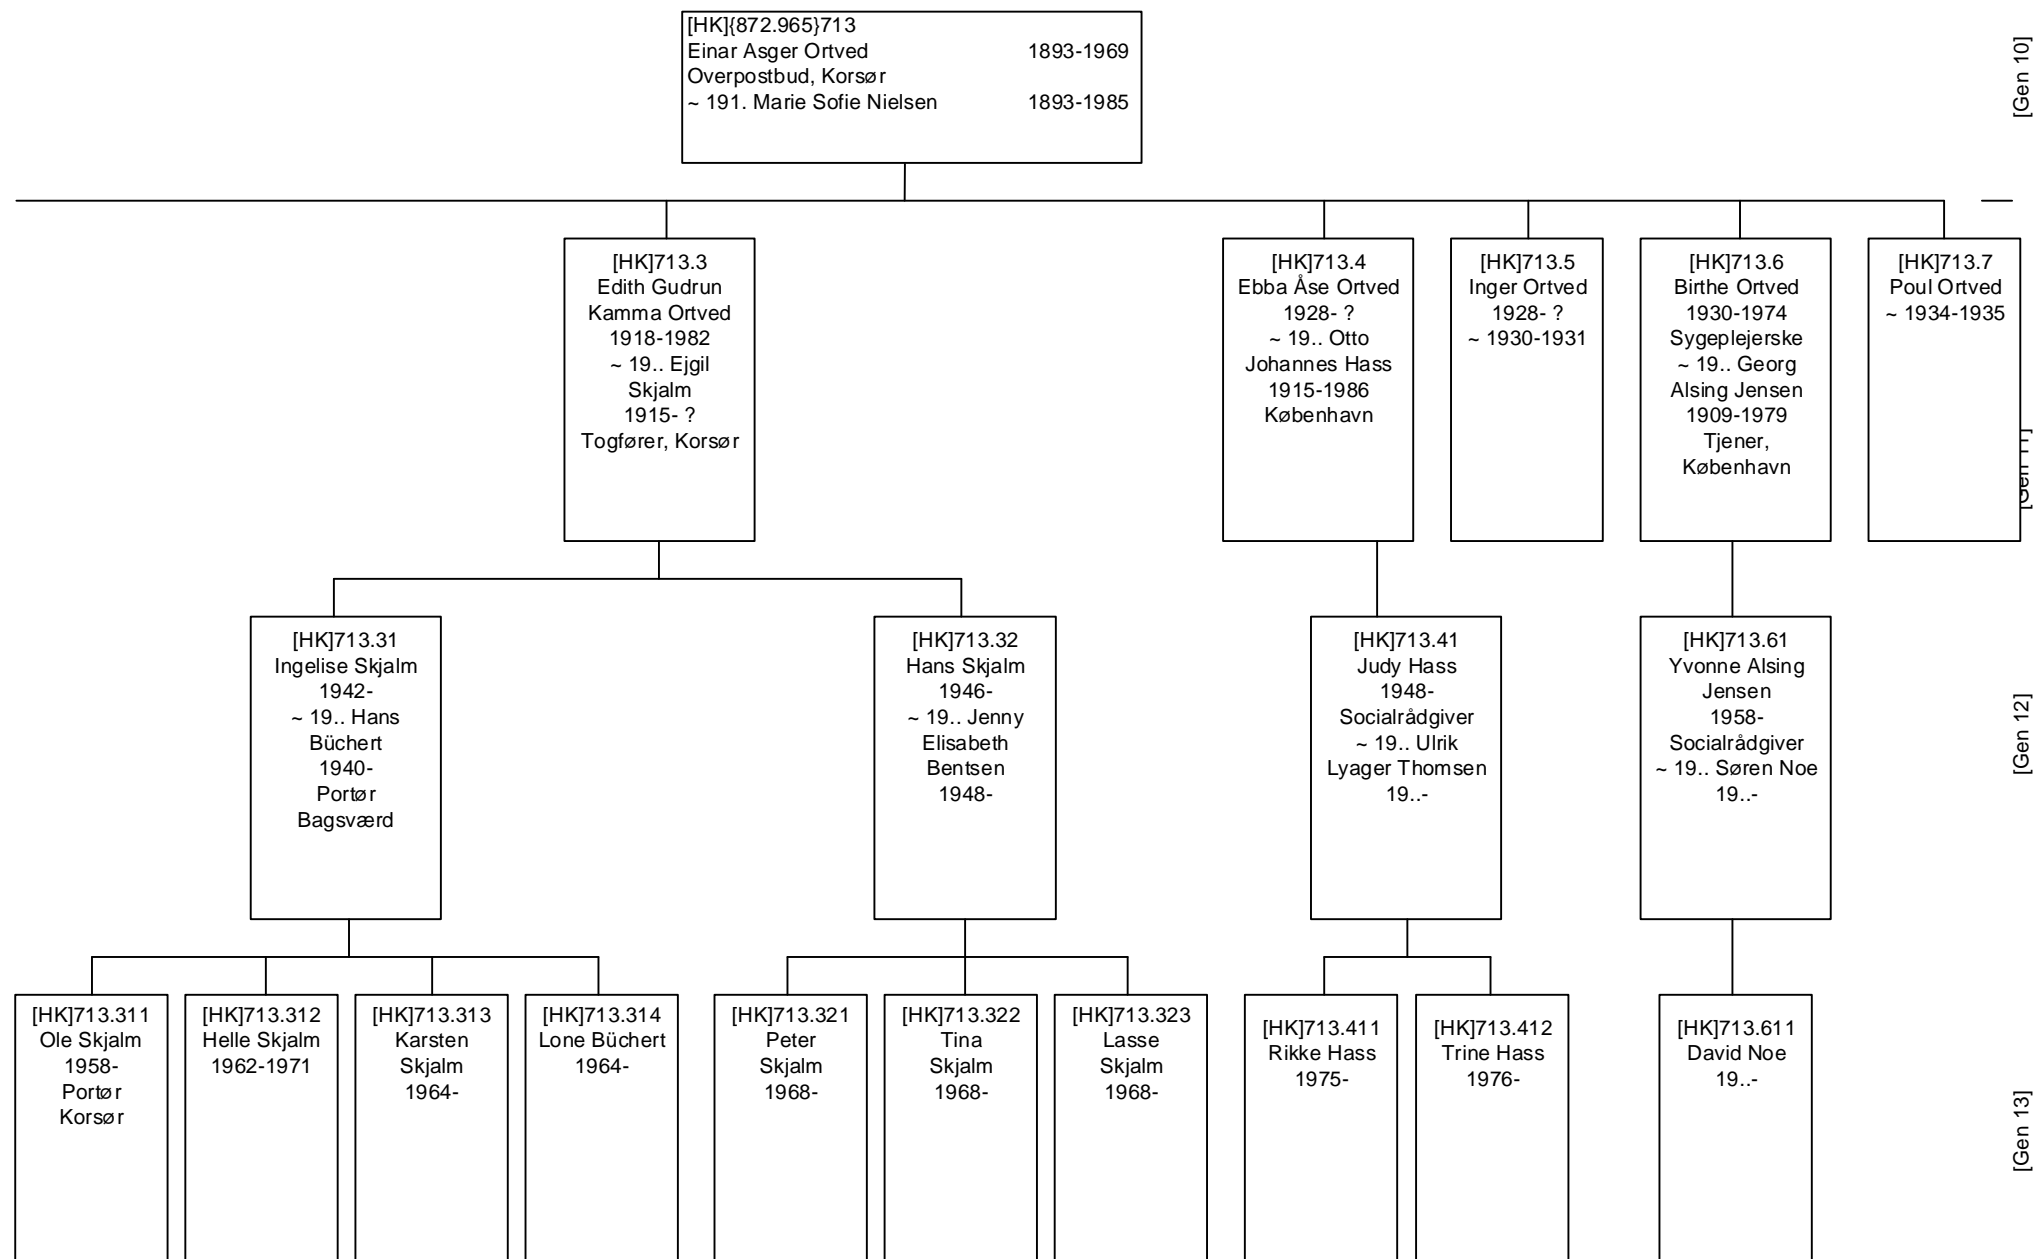

[HK]675.22
 Ulla Brandt
 1961-1975

[HK]675.31
 Kasper Piet
 Nyegård Brandt
 1974-

[Gen 13]

[HK]{872.965}731
 Gert Hemming Frederik
 Bernhard Vedel 1909-1987
 Malermester, København
 ~ 19.. Agnes Angelica Jensen 1917-....