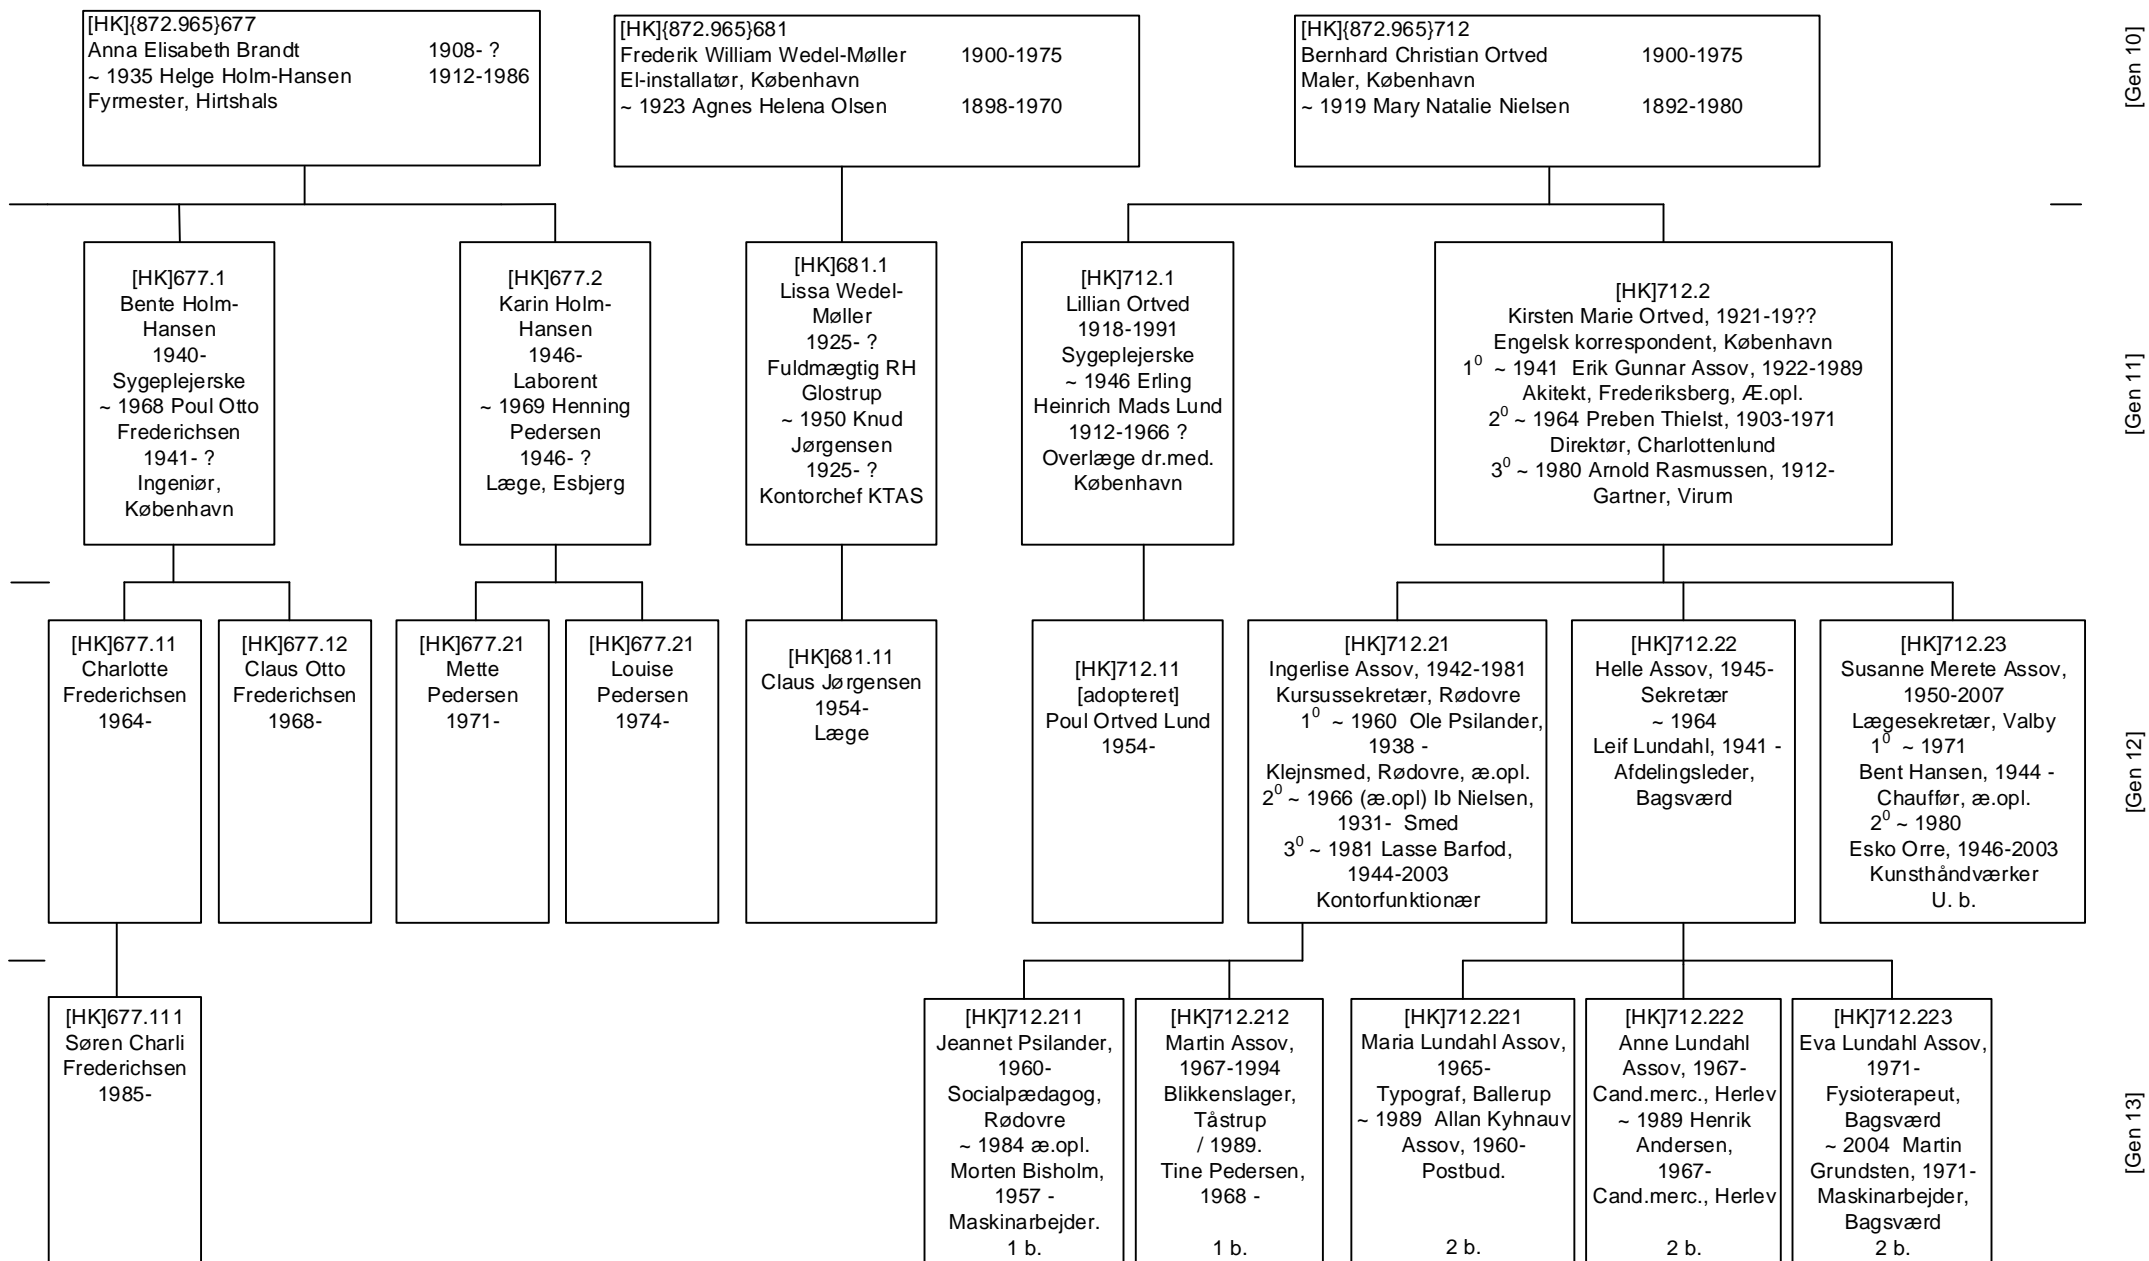

[HK]675.22
 Ulla Brandt
 1961-1975

[HK]675.31
 Kasper Piet
 Nyegård Brandt
 1974-

[Gen 13]

[HK]{872.965}731
 Gert Hemming Frederik
 Bernhard Vedel 1909-1987
 Malermester, København
 ~ 19.. Agnes Angelica Jensen 1917-....