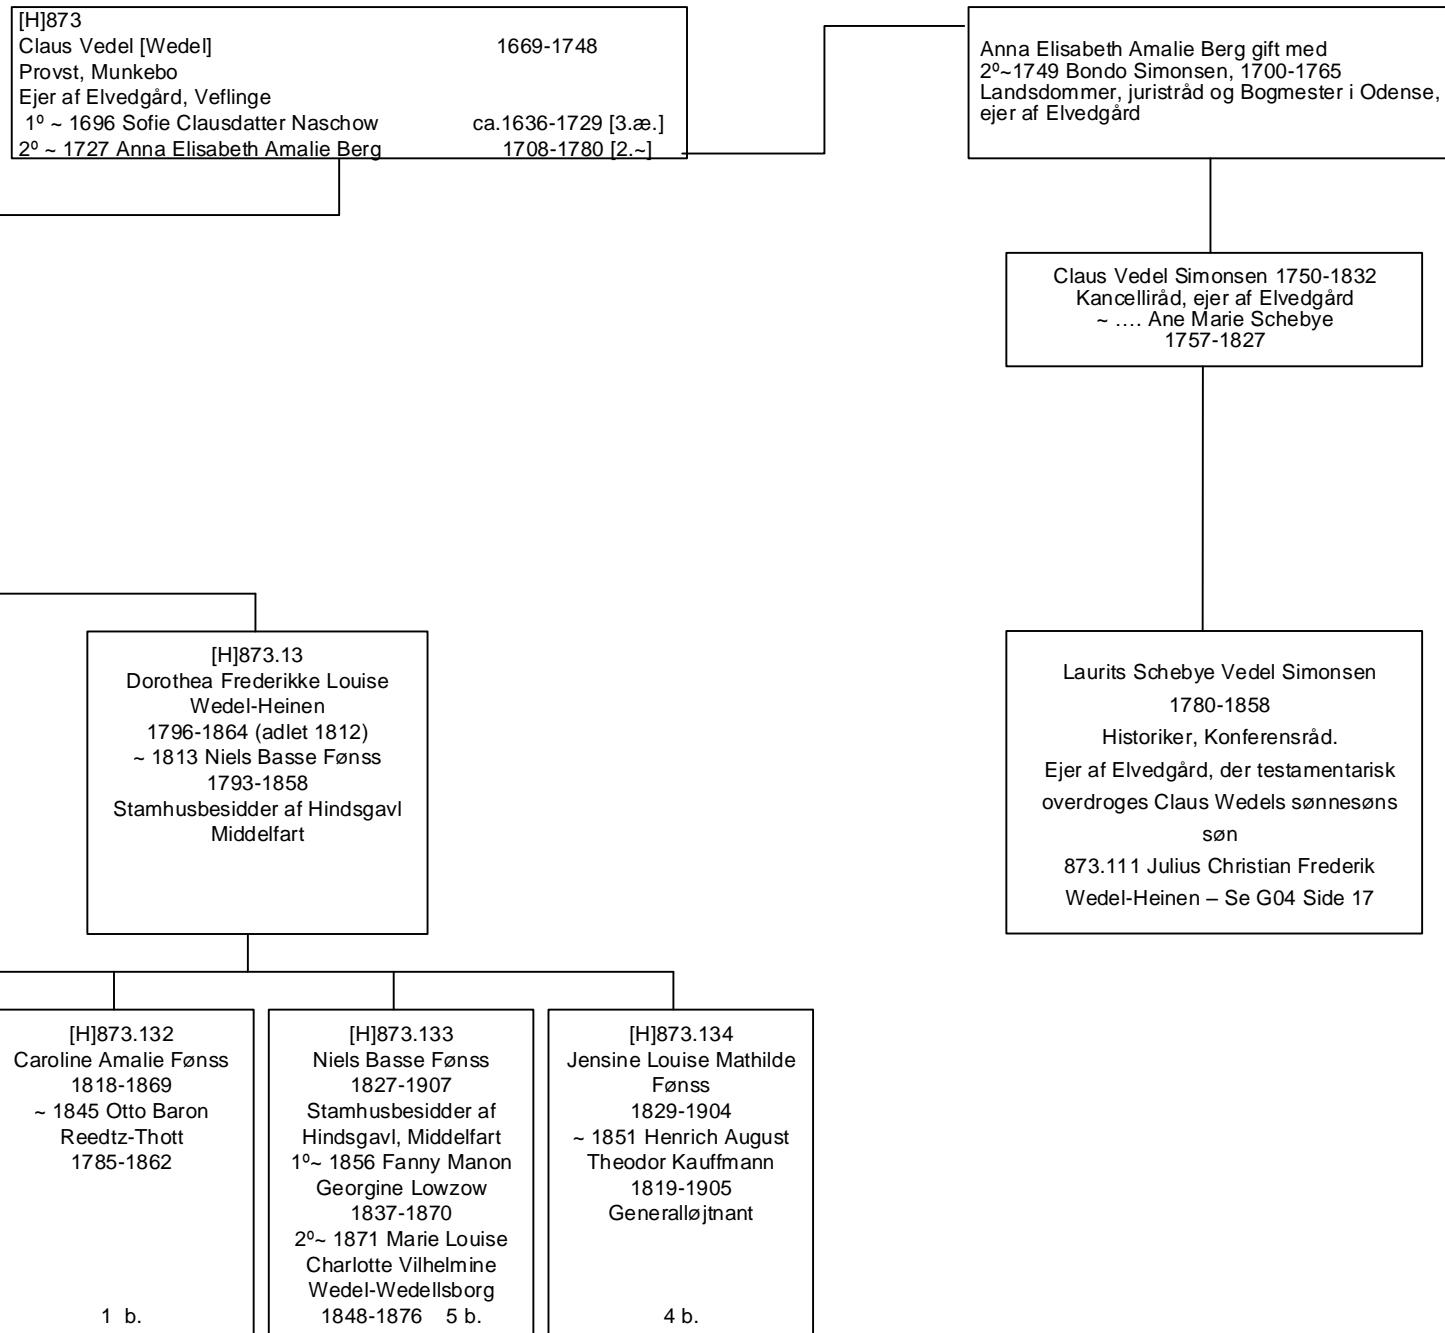

[Gen 04]

[Gen 05]

[Gen 06]

[Gen 07]