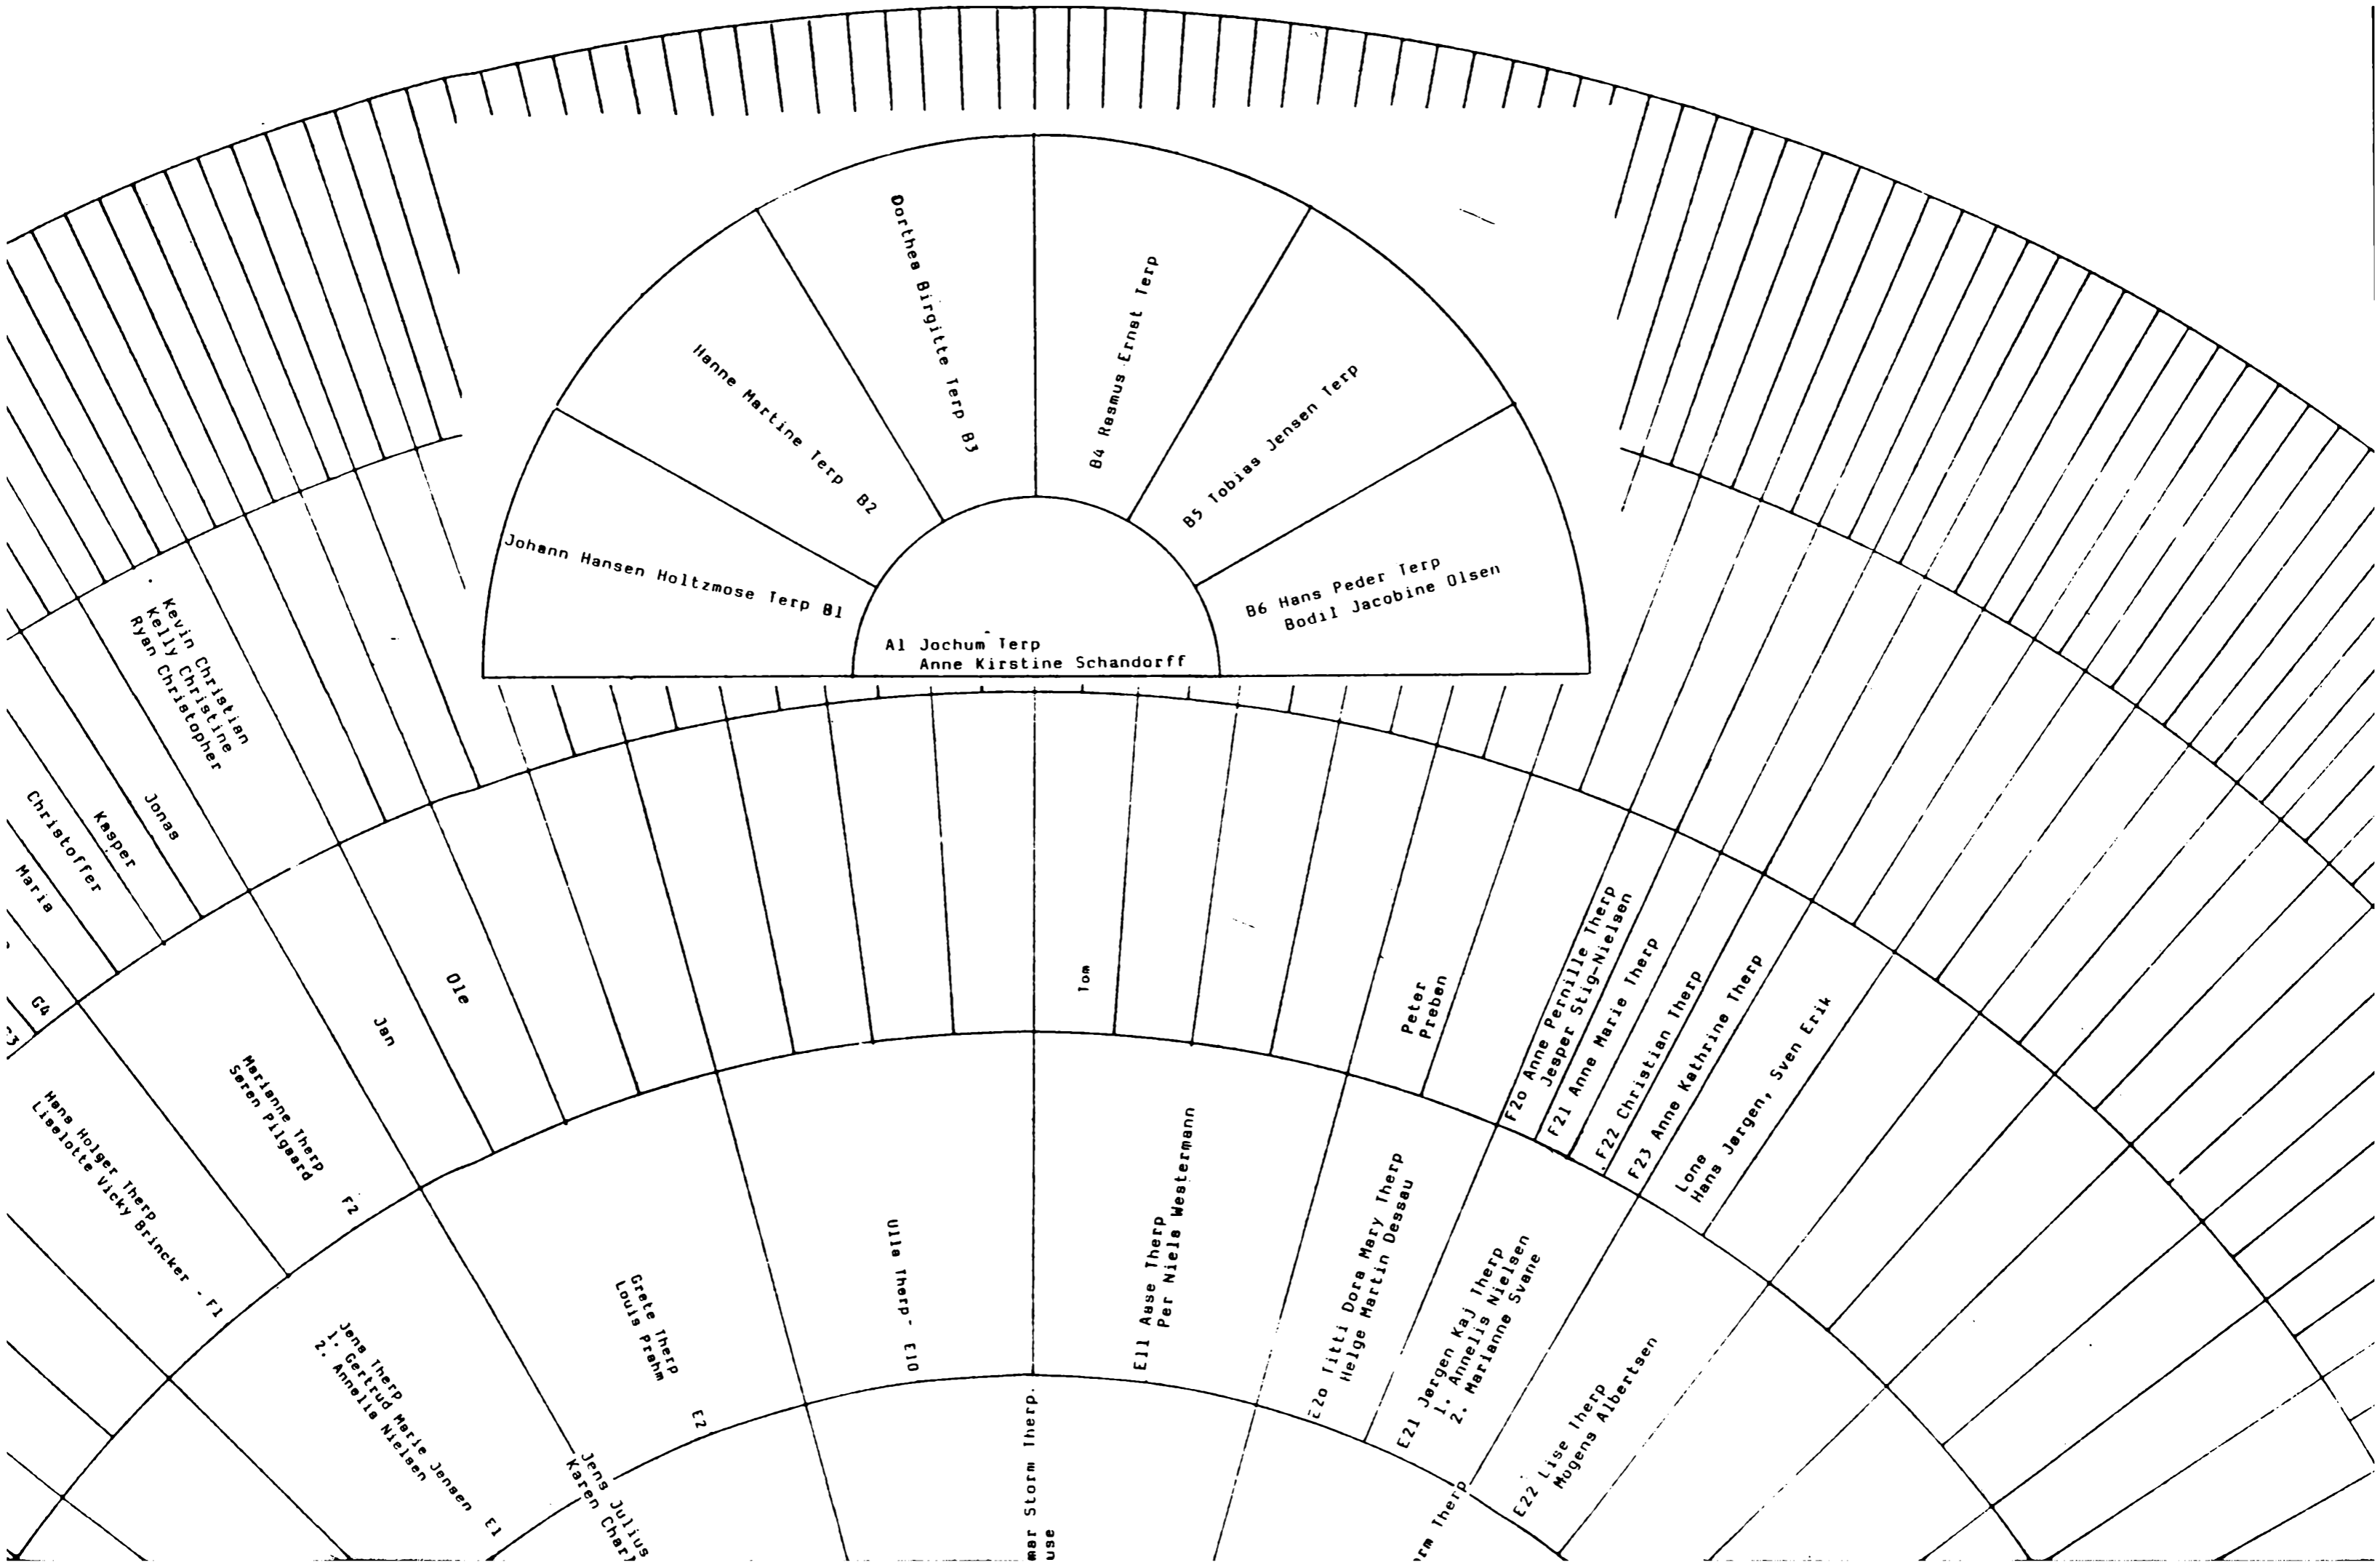

A1 Jochum Terp
Anne Kirstine Schandorff

B1 Johann Hansen Holtzmoose Terp

B2 Hanne Martine Terp

B3 Oorthea Birgitte Terp

B4 Reamus Ernest Terp

B5 Tobias Jensen Terp

B6 Hans Peder Terp
Bodil Jacobine Olsen

Kevin Christian
Kelly Christine
Ryan Christopher

Jonas
Kasper
Christoffer
Maria

Jan
Ole

F2 Merjanne Therp
Serfen Pjigaard

F1 Hana Holger Therp
Lise Lotte Vicky Brincker

E1 Jens Therp
1. Gertrud Marie Jensen
2. Annelie Nielsen

E2 Grete Therp
Louis Prahm

E3 Jens Julius
Karen Charp

E10 Ulle Therp

E11 mar Storm Therp
use

E11 Aase Therp
Per Niels Westermann

E20 Litti Dora Mary Therp
Helge Martin Dessau

E21 Jørgen Kaj Therp
1. Annelis Nielsen
2. Marianne Svane

E22 Lise Therp
Mogens Albertsen

Peter
Preben

F20 Anne Pernille Therp
Jepper Stig-Nielsen
F21 Anne Marie Therp

F22 Christian Therp

F23 Anne Kathrine Therp
Lone
Hans Jørgen, Sven Erik