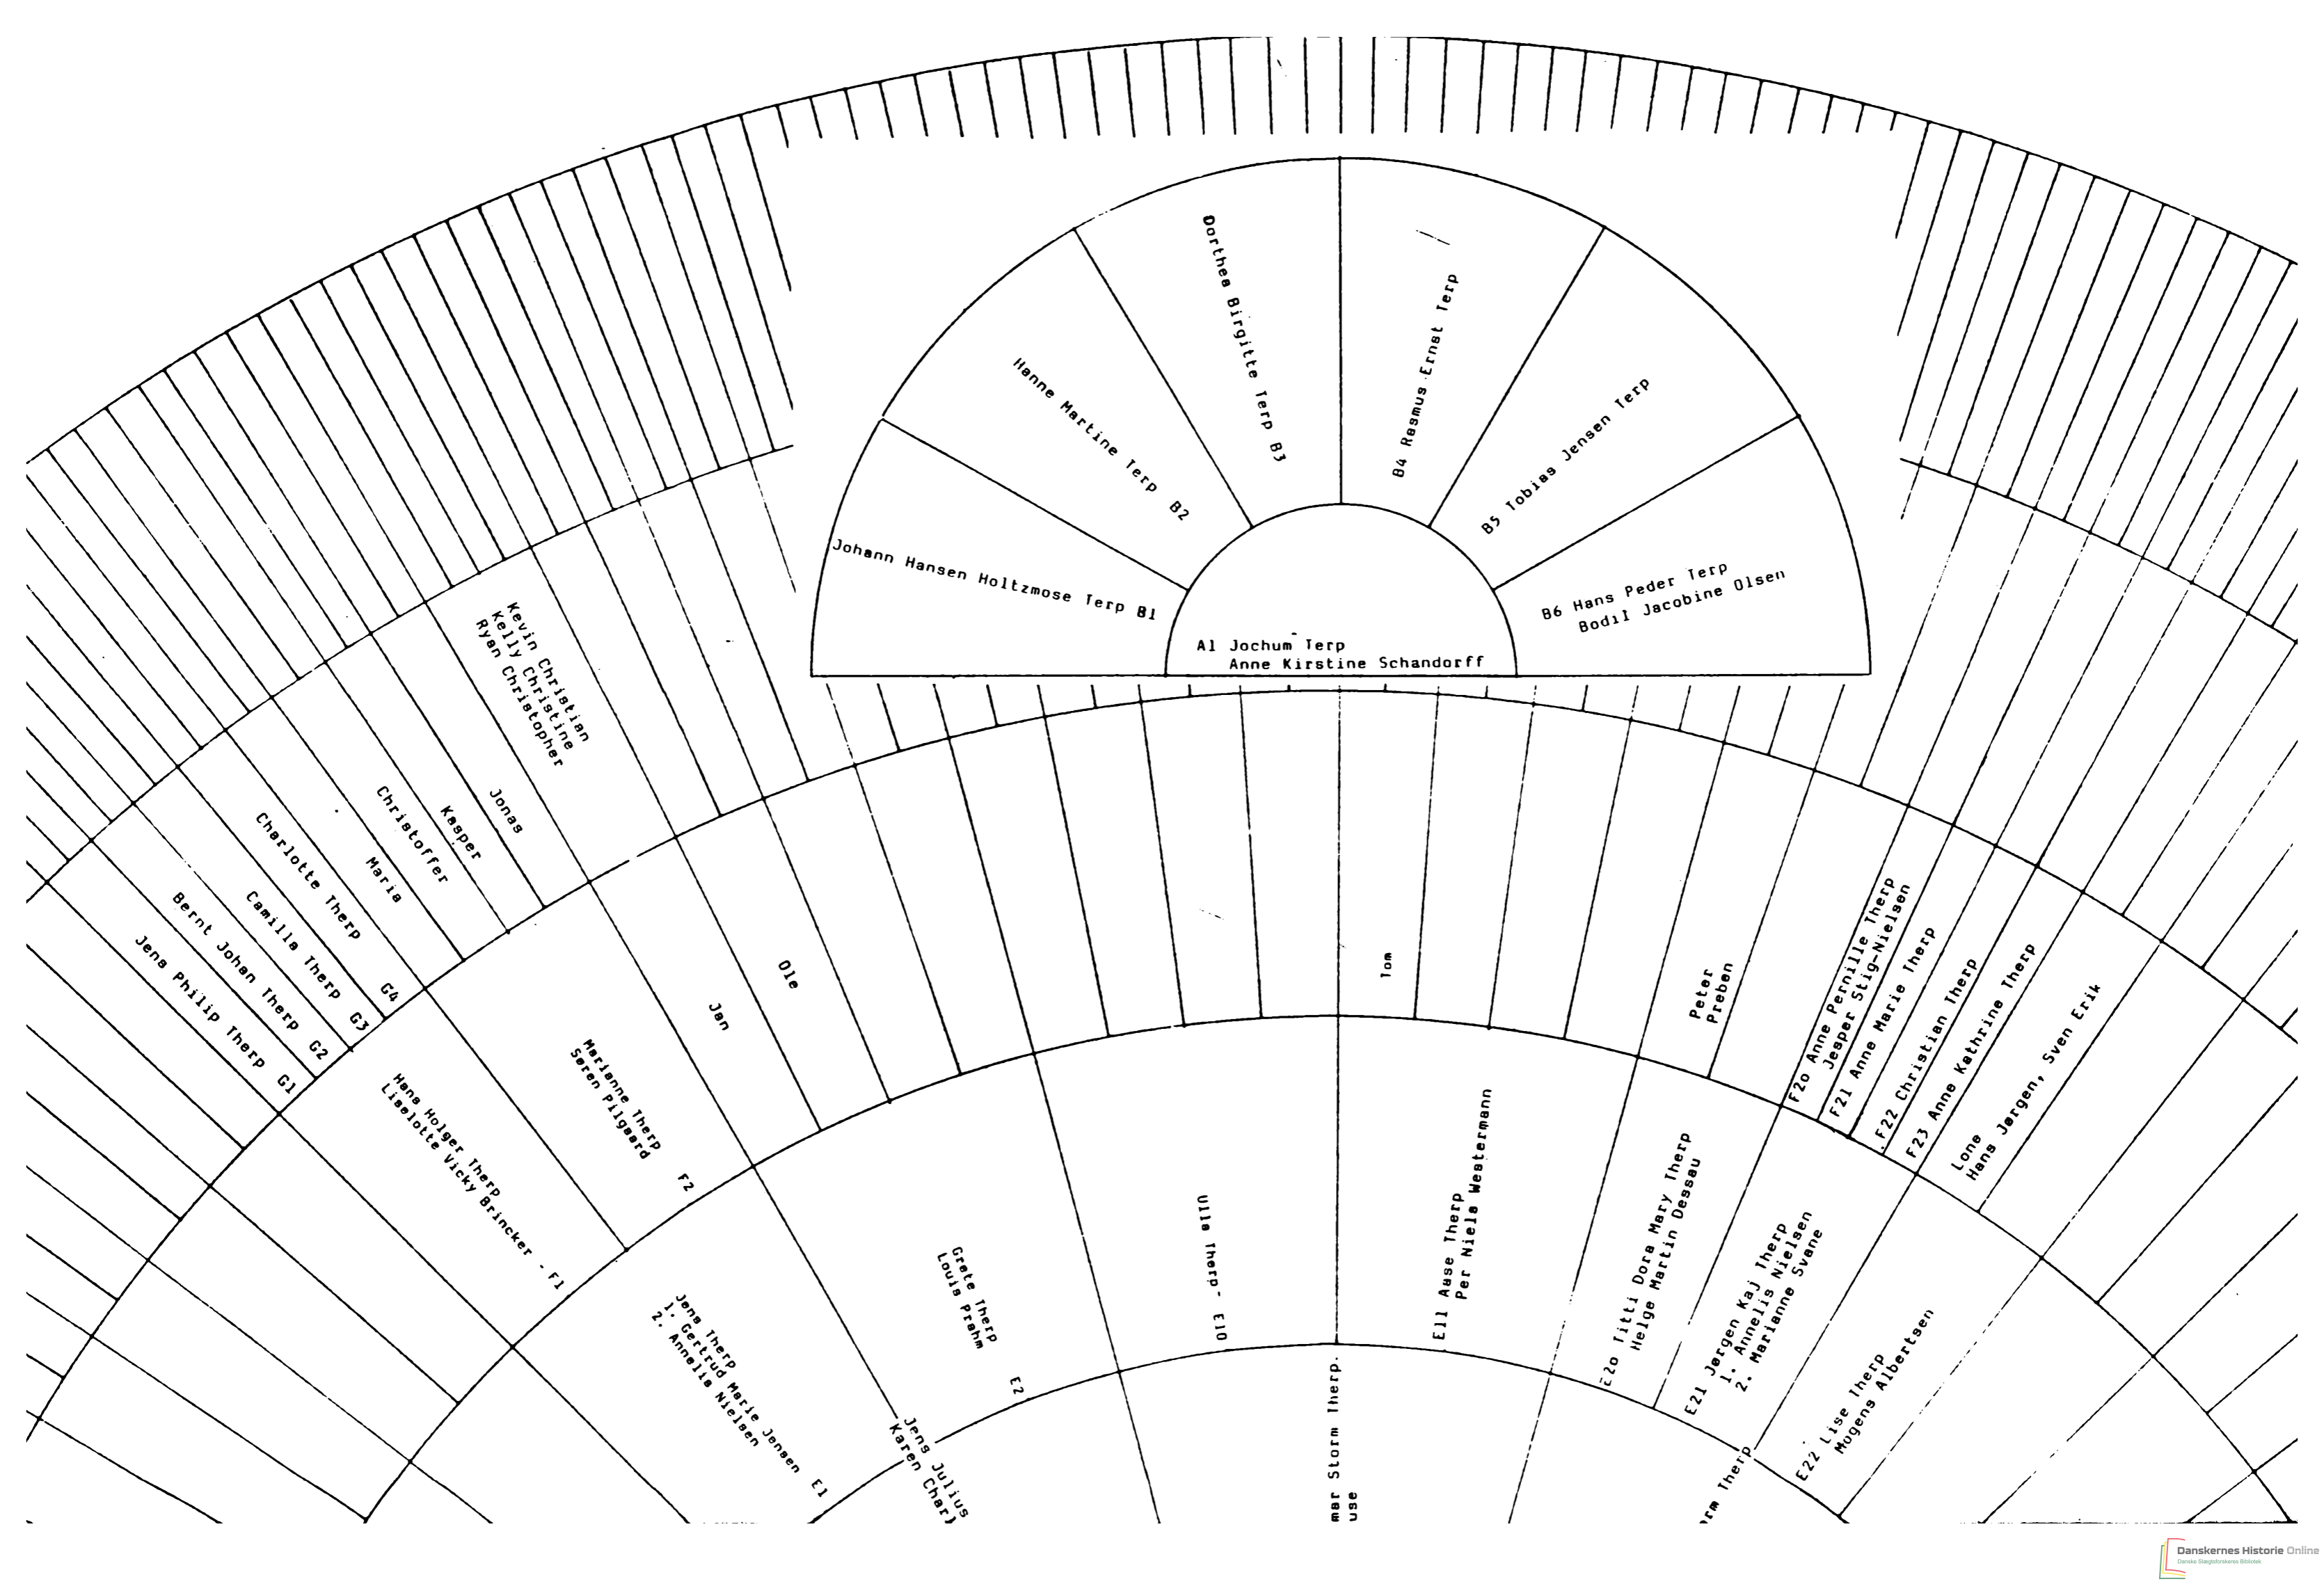

A1 Jochum Terp
Anne Kirstine Schandorff

B1 Johann Hansen Holtzmoose Terp

B2 Hanne Martine Terp

B3 Oorthea Birgitte Terp

B4 Resmus Ernst Terp

B5 Tobias Jensen Terp

B6 Hans Peder Terp
Bodil Jacobine Olsen

Kevin Christian
Kelly Christine
Ryan Christopher

Jones
Kasper
Christoffer
Marie

Charlotte Therp
Camilla Therp

Bernt Johan Therp
Jens Philip Therp

Hans Holger Therp
Vicky Brincker

Marlene Therp
Søren Prilgaard

Ole

Jan

Jens Therp
1. Gertrud Marie Jensen
2. Annelie Nielsen

Jens Julius
Karen Char

Grate Therp
Louise Pram

Ulla Therp - E10

E11 Aase Therp
Per Niels Westermann

E20 Lilli Dora Mary Therp
Helge Martin Dessau

E21 Jørgen Kaj Therp
1. Annelis Nielsen
2. Marianne Svane

E22 Lise Therp
Mogens Albertsen

Peter
Preben

F20 Anne Pernille Therp
Jesper Stig-Nielsen
F21 Anne Marie Therp

F22 Christian Therp

Lone
Hans Jørgen, Sven Erik

F23 Anne Kathrine Therp