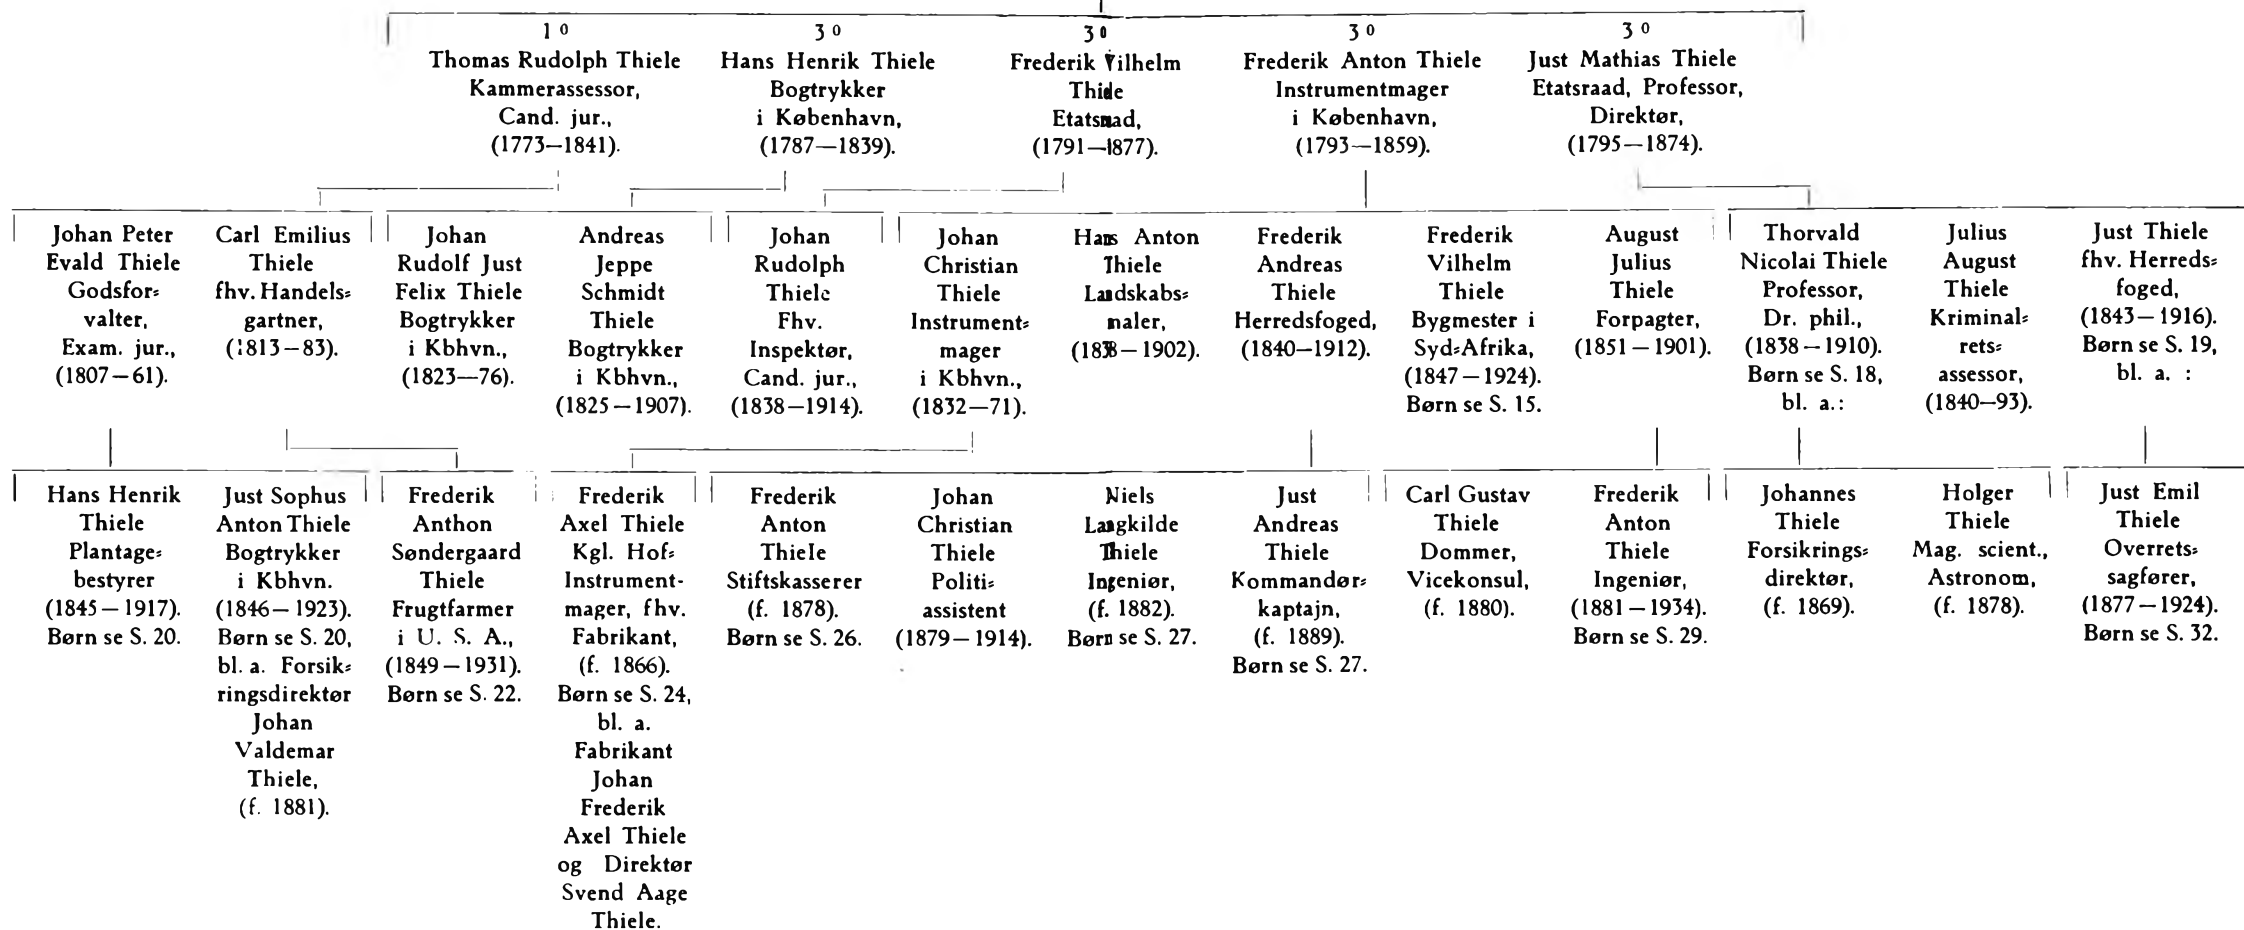

JOHAN RUDOLF THIELE

Bogtrykker i København

(1736—1815)

g. 1° 1771 Rebekka Buch (1735—74); g. 2° 1775 Anna Louise Falkenberg (1737—85);

g. 3° 1785 Anna Kœd & Hemmer (1758—1812).