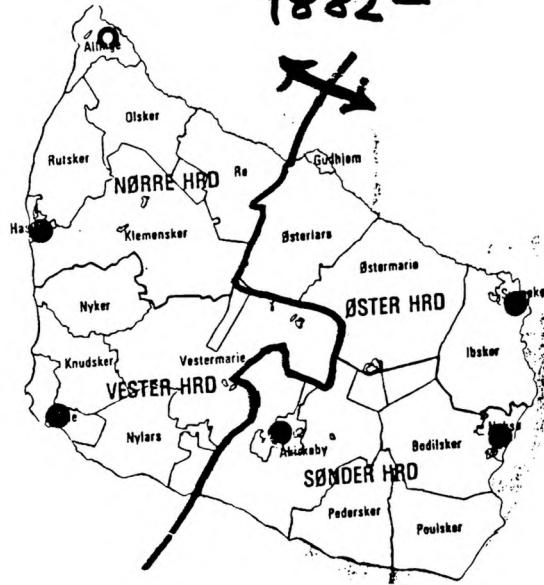

Bornholms Brd. 1882-

Vestre
distrikt
- 1882

Østre
distrikt
- 1882