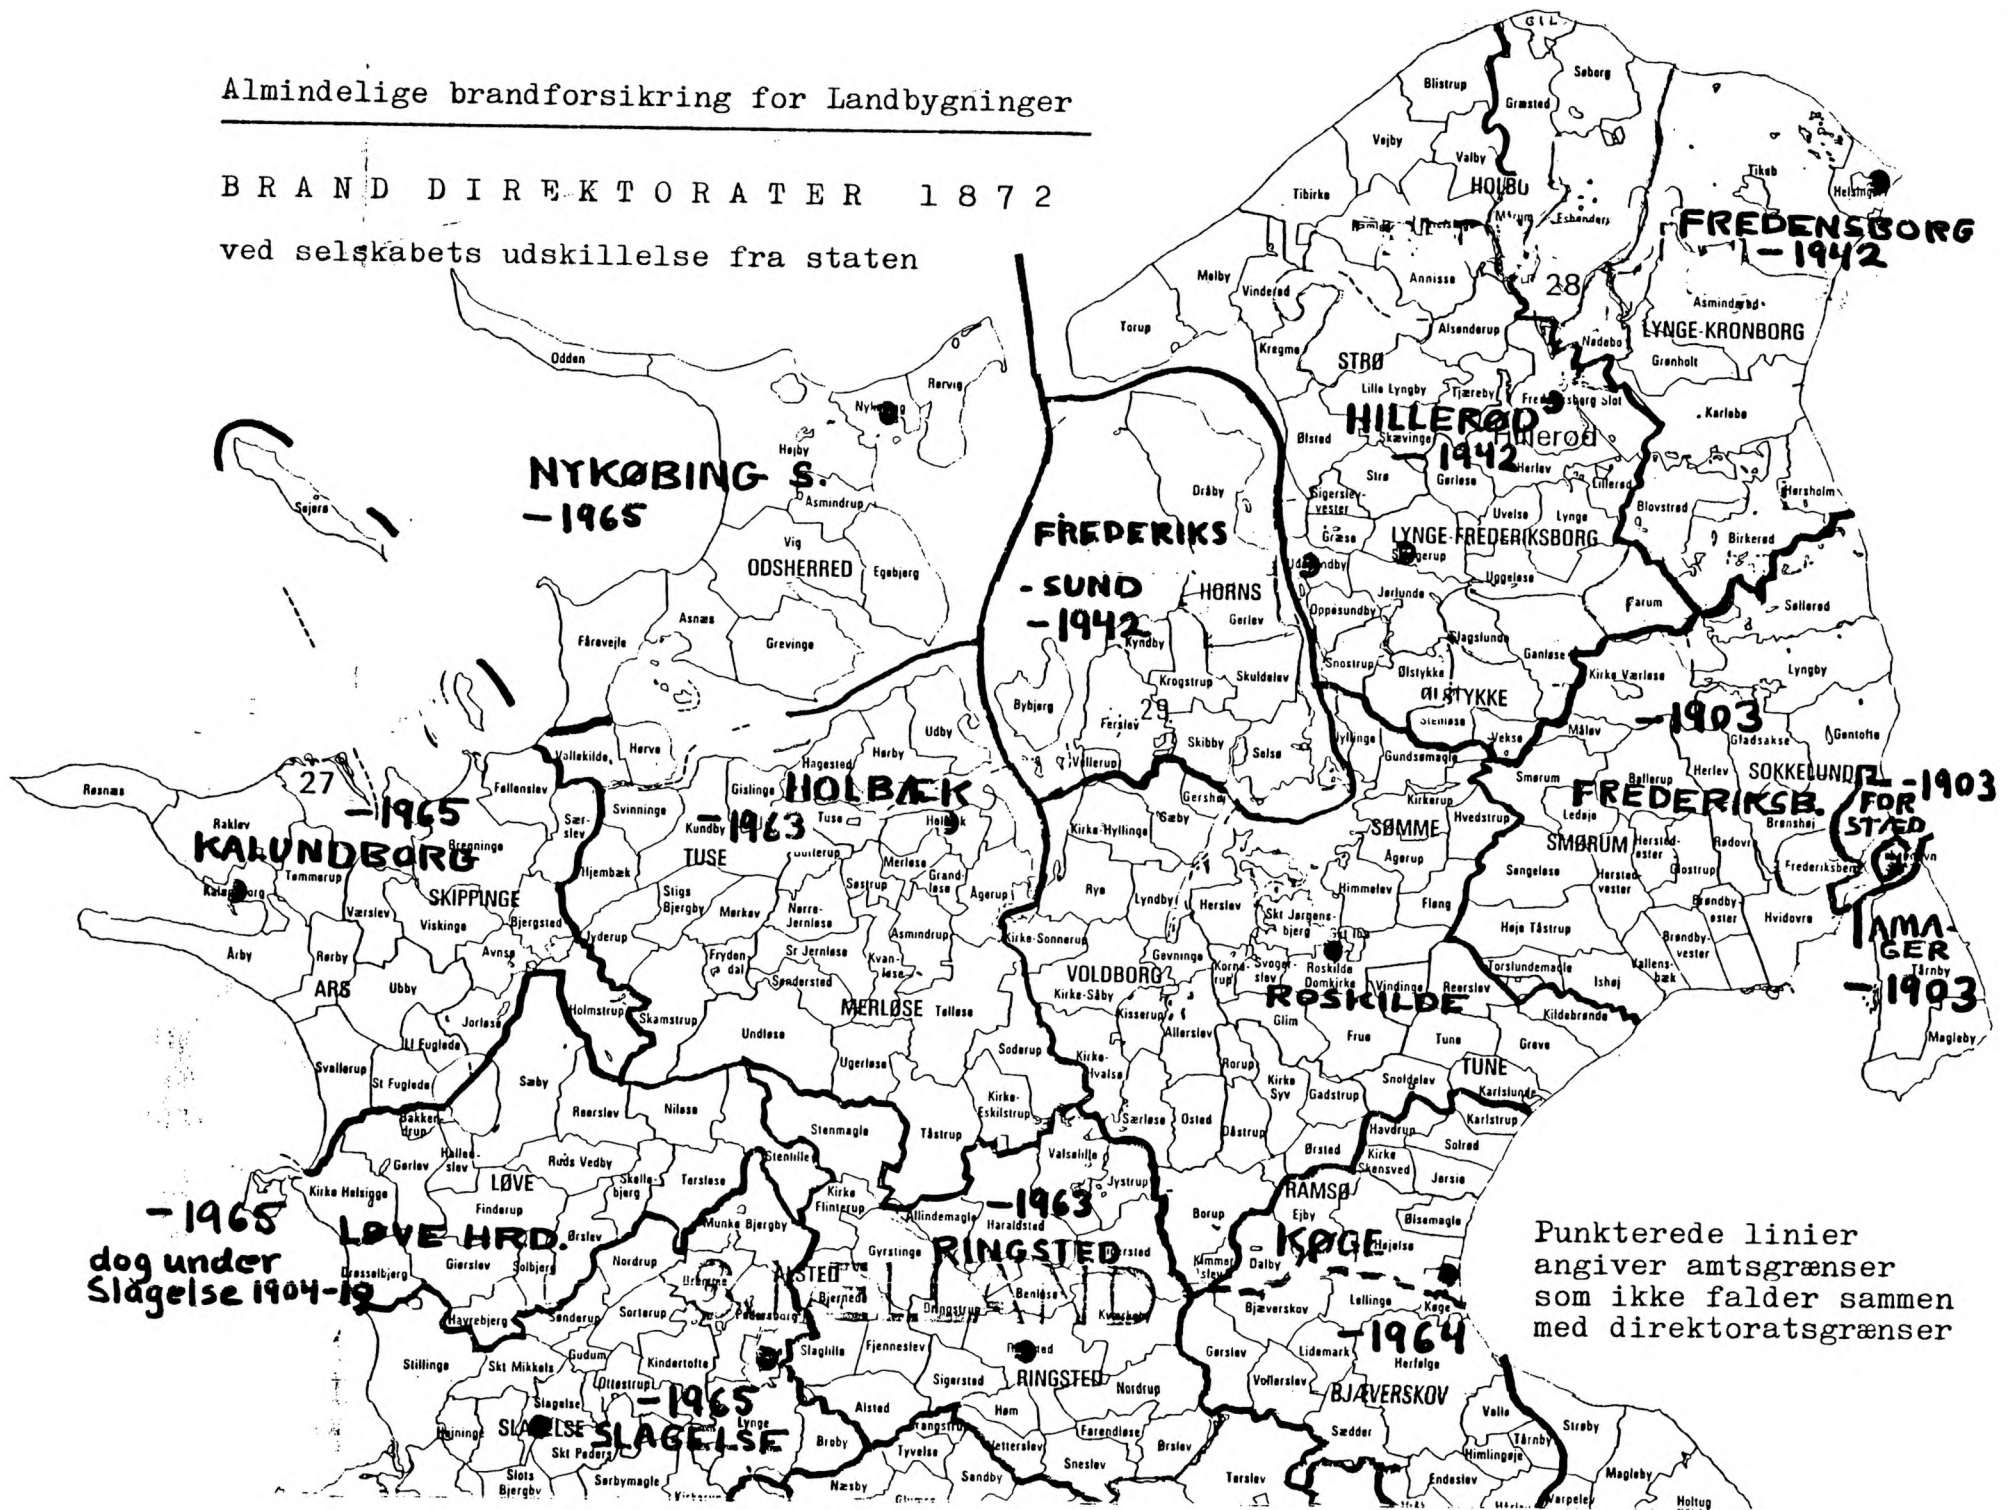

Almindelige brandforsikring for Landbygninger

BRAND DIREKTORATER 1872

ved selskabets udskillelse fra staten

Punkterede linier
angiver amtsgrænser
som ikke falder sammen
med direktoratsgrænser