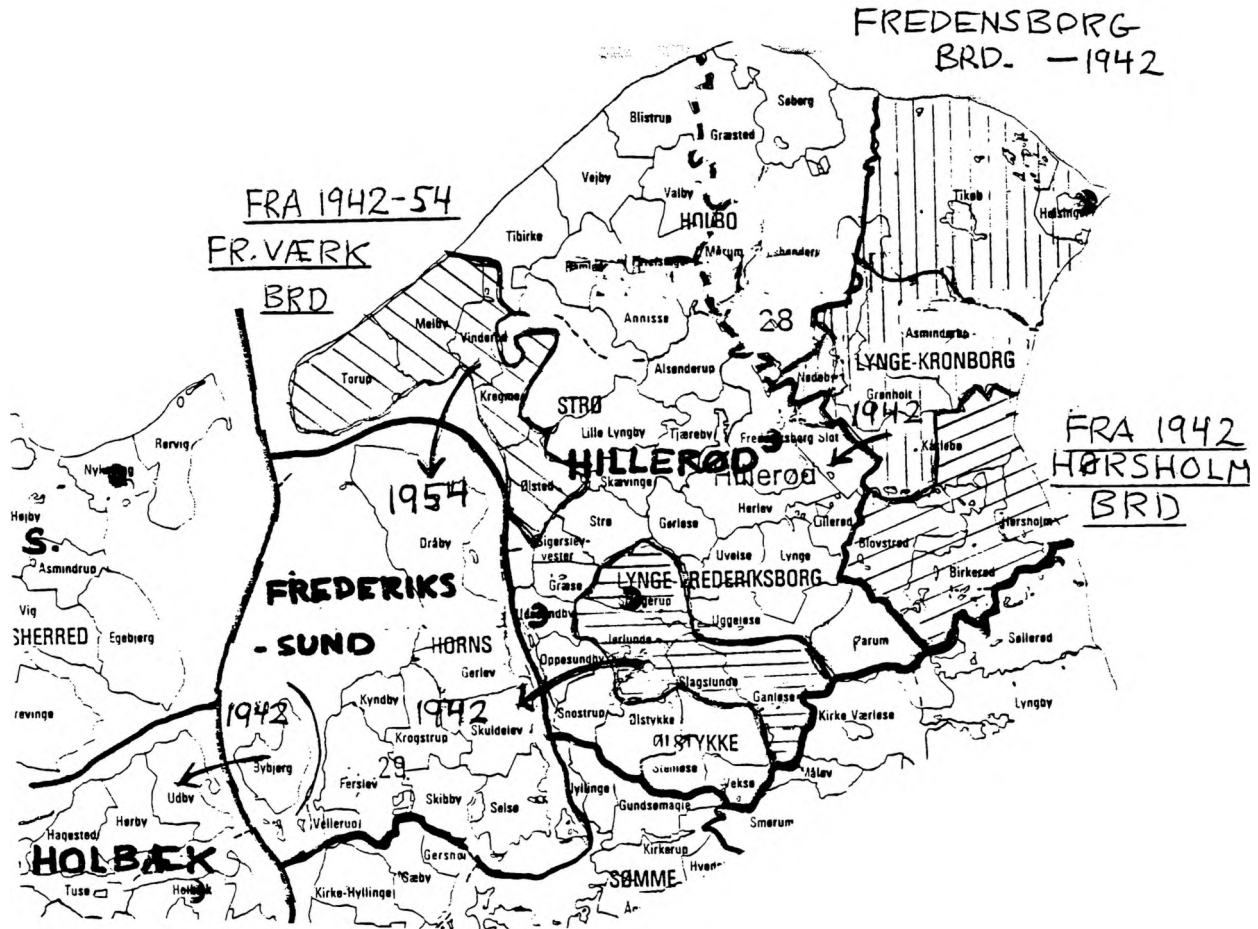

Anm.: Det var opr. planlagt, at sognene Søborg, Græsted m.fl. skulle lægges under et kommende Helsingør Brd og Fredensborg nedlægges.

Dette synes ikke at være sket.

Anm: Ikke klarlagt, hvornår og om Frederikssund Brd. - oprindeligt kun Orø, Horns herred og Fr.sund landsogn - er blevet tillagt de nærmeste sogne i Nordsjælland, før sognene fra Slangerup til Ganløse bliver tillagt i 1942.