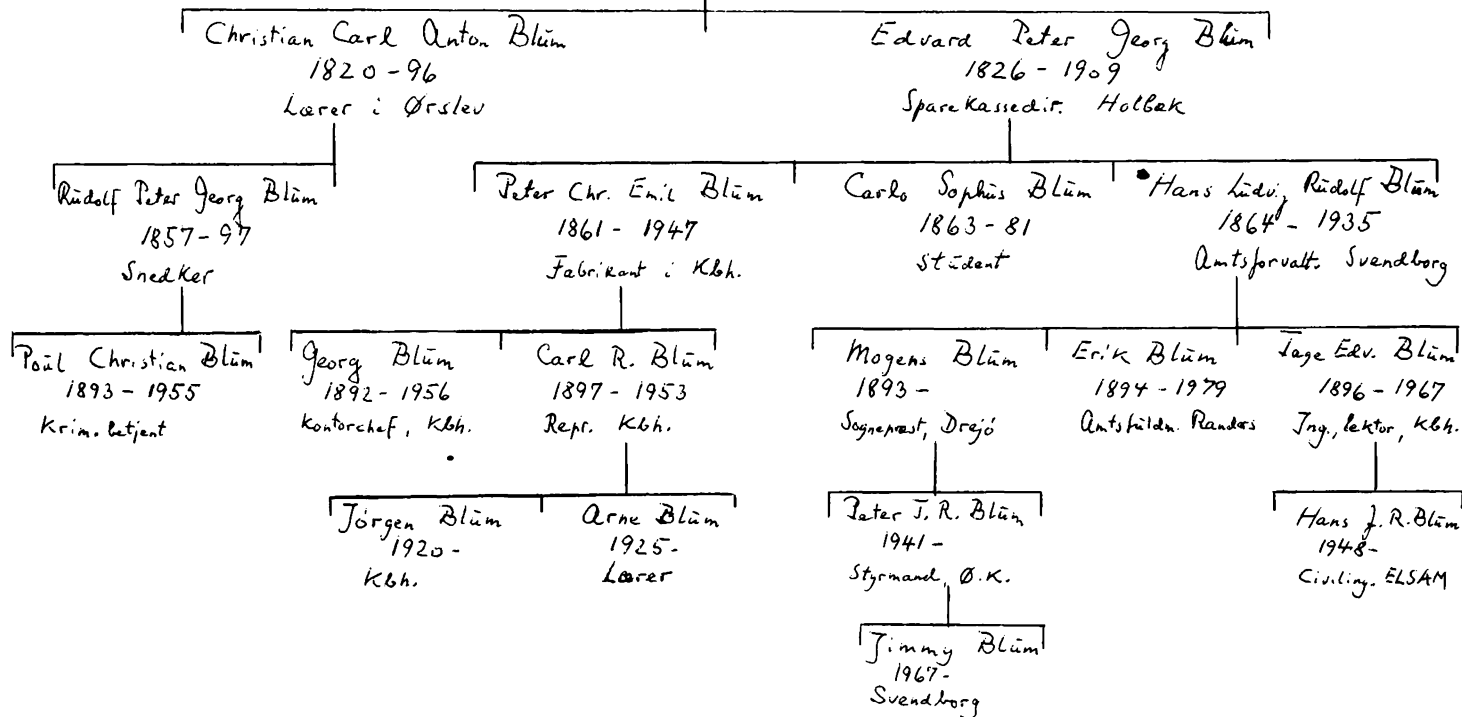

VII Bavelse slægten

A-linie

Peter Diderich Blüm

1796 - 1874

Fiskeri forpagter, Sorø
oo Sofie Tappe f. Möller

VII Bavelse slægten
B-linie

Christian Ditlev Blüm

1797 - 1880