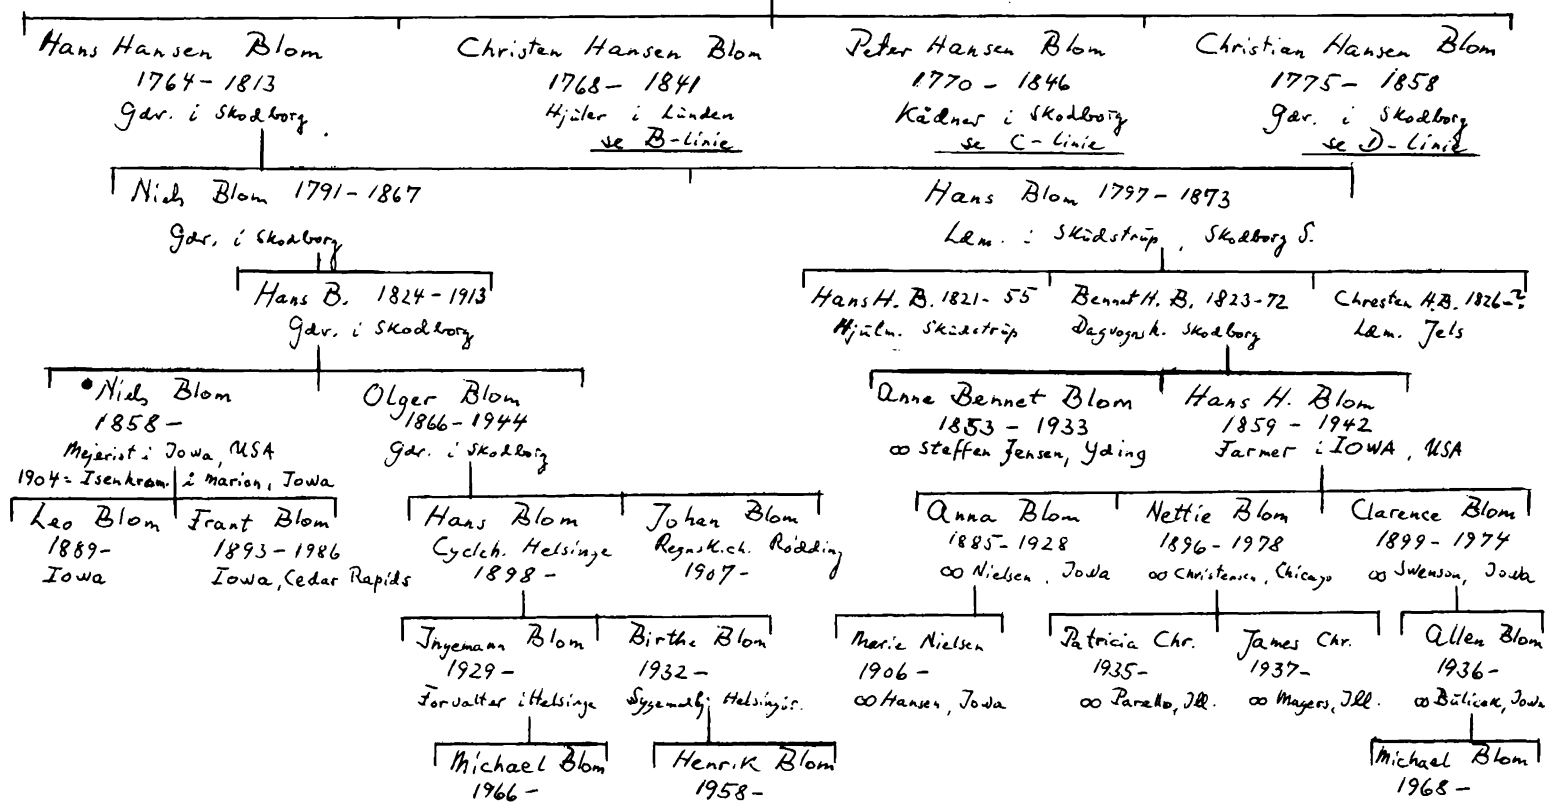

SLÆGTSTAVLE-MATERIALET

Siderne 15-85

I. Skanderborg slægten

• Ludvig Hencik Johan Blom (Blohm)
 f. ca 1795 i Swartow v. Lübeck
 indv. ca 1820, vaver i Odense + 1866
 g. Marie Haugstad 1802-80

II. Hürum slægten

• Gustavus Blom 1713-77
Köbm. på Holmsbo og i Hürum (v. Oslo fjord)
∞ Susannedt Reth 1715-71

III Byggestarslægten fra Kbh.

Niels Pedersen Blom, f. ca. 1735 i Jylland?
 Spækhøker i Kbh. + Kbh. 1792
 ∞ II 1770 Birthe Pedersdatter 1745-1819

IV Havnbojers slægten
A-linie (+ oversigt)

Hans Hansen Blom navnet antaget 1772.
 Kådner og hjuler i Lunden, Havnbojers S.
 f. Adelby v. Flensborg ca. 1732 † Skodborg 1809
 ∞ 1762 Maren Christensdatter ca. 1735-1812