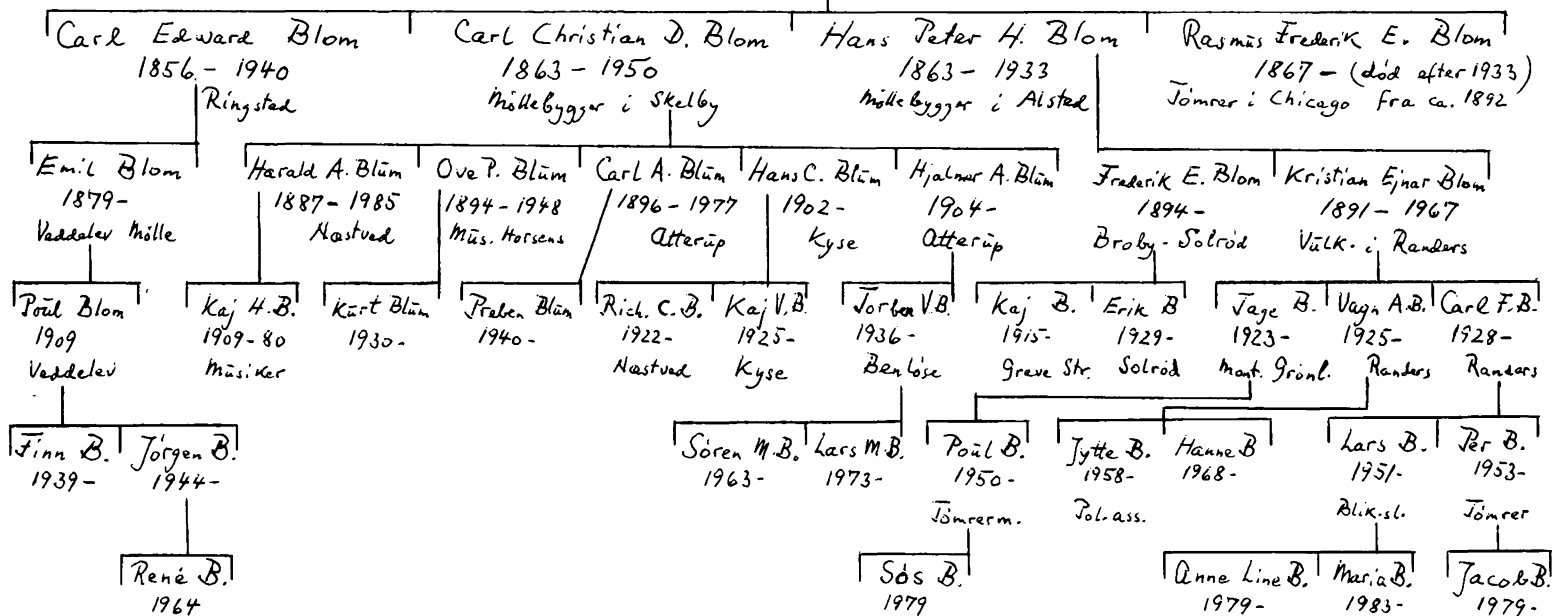

VII Bavelse slægten
B-linie

Christian Ditlev Blüm

1797 - 1880

Skredder i Bavelse

∞^I Jensdatter ∞^{II} Frandsdatter

Peter Christian Blöm

1827 - 1900

Møllebygger i Alsted