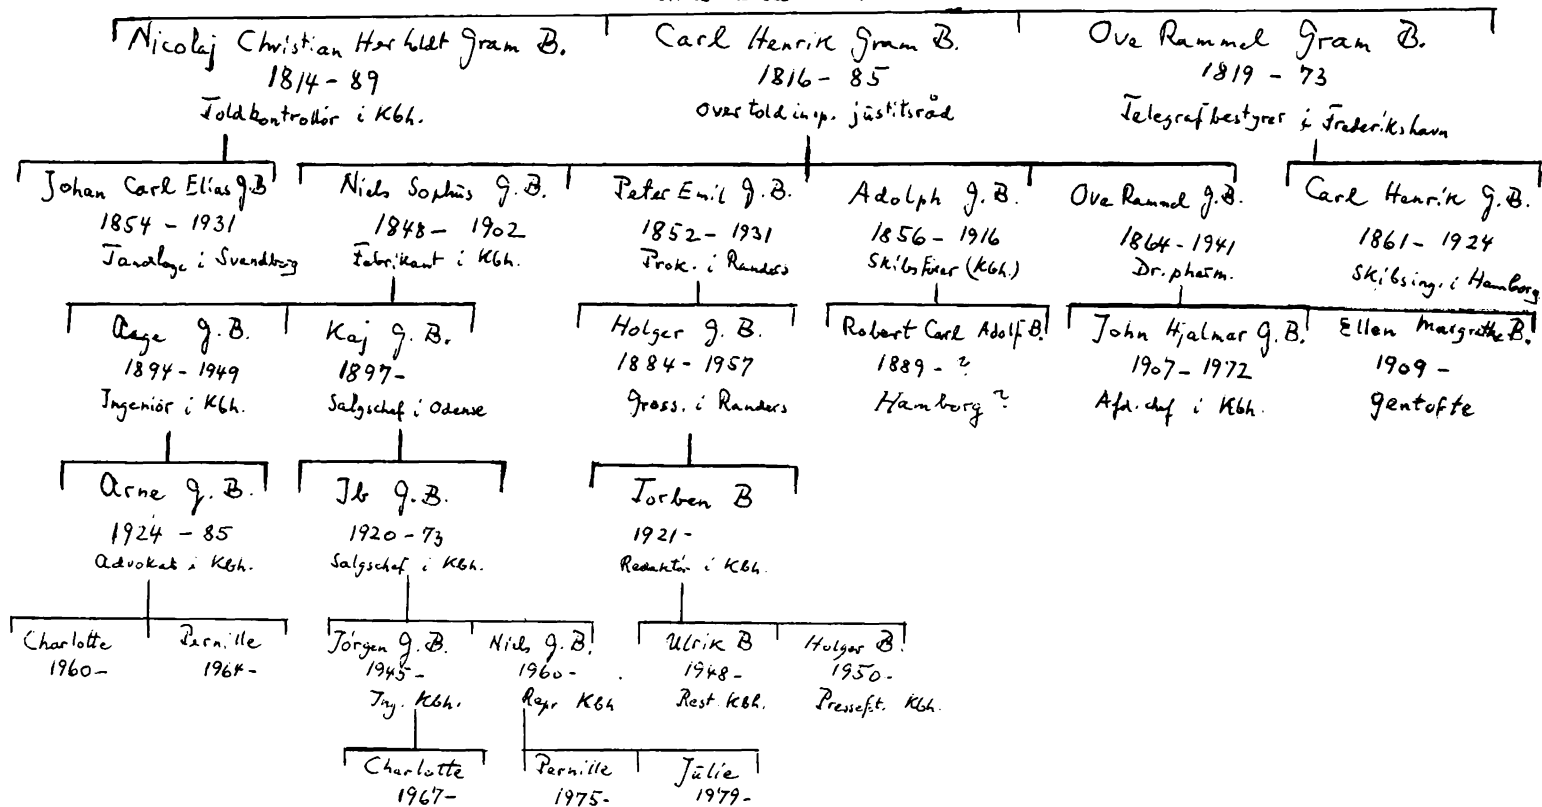

D-linie

August Wilhelm Blum → Blom (rettet 1837)

1806-82

Stenhugger i Tralløse
∞ I Carl'sen ∞ II Andersdatter

VIII Gram Blom Slægten
(Norge)

Johan Jacob Gram Blom
f. i Oslo 1784 † i Odense 1862
Overtollinspektør, stateråd (kom til DK i 1800)
1811 og Sidsdal Ravn 1790 - 1845