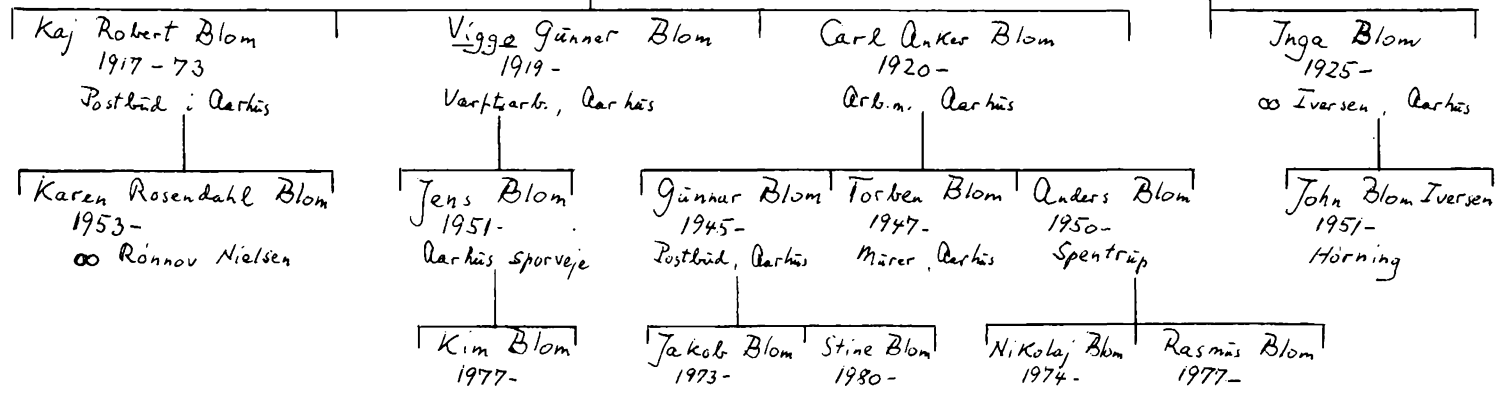

XXIII Blommehus slægten fra Attrup,
Rosmüs sogn.

- Jens Pedersen, vover i Attrup mose, Rosmüs sogn
f. 25/3. 1831 i Feldballe, Randers amt
∞ Ane Madsen f. ca. 1840

<u>Sören Peter Marius Jensen (Blom)</u> f. 8/7. 1864 i Attrup † 1923 i Aarhüs Hüsm.: Drammelstrup, Tirstrup S. ∞ Mariane Troelsen, 1865-1933	<u>Martin Frederik Jensen (Blom)</u> f. 21/2. 1868 i Attrup	Nvt. 1905

<u>Jens Anker Troelsen Blom</u> 1895 - 1976 Overpostbød i Aarhüs	<u>Theodor Cornelius Blom</u> 1898 - 1983 Aarhüs