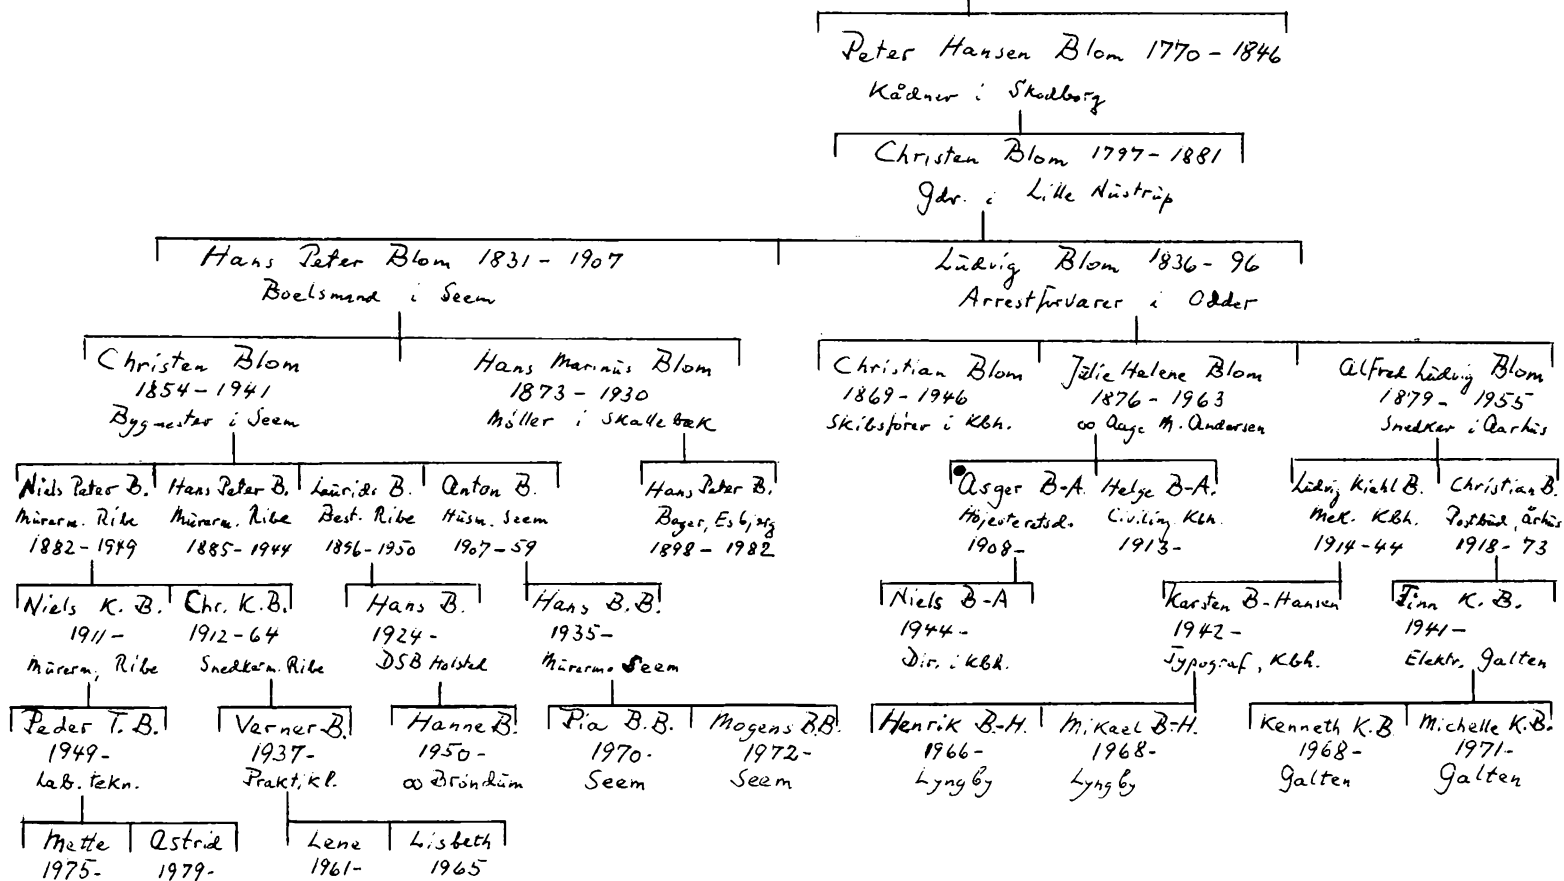

IV Haubjerg slægten

C-linie

Hans Hansen Blom
Kædner og hjøler i Lunden, Haubjerg S.
f. Avelby v. Stensborg ca. 1732 + Skodborg 1809
oo 1762 Maria Christensdatter ca. 1735 - 1812