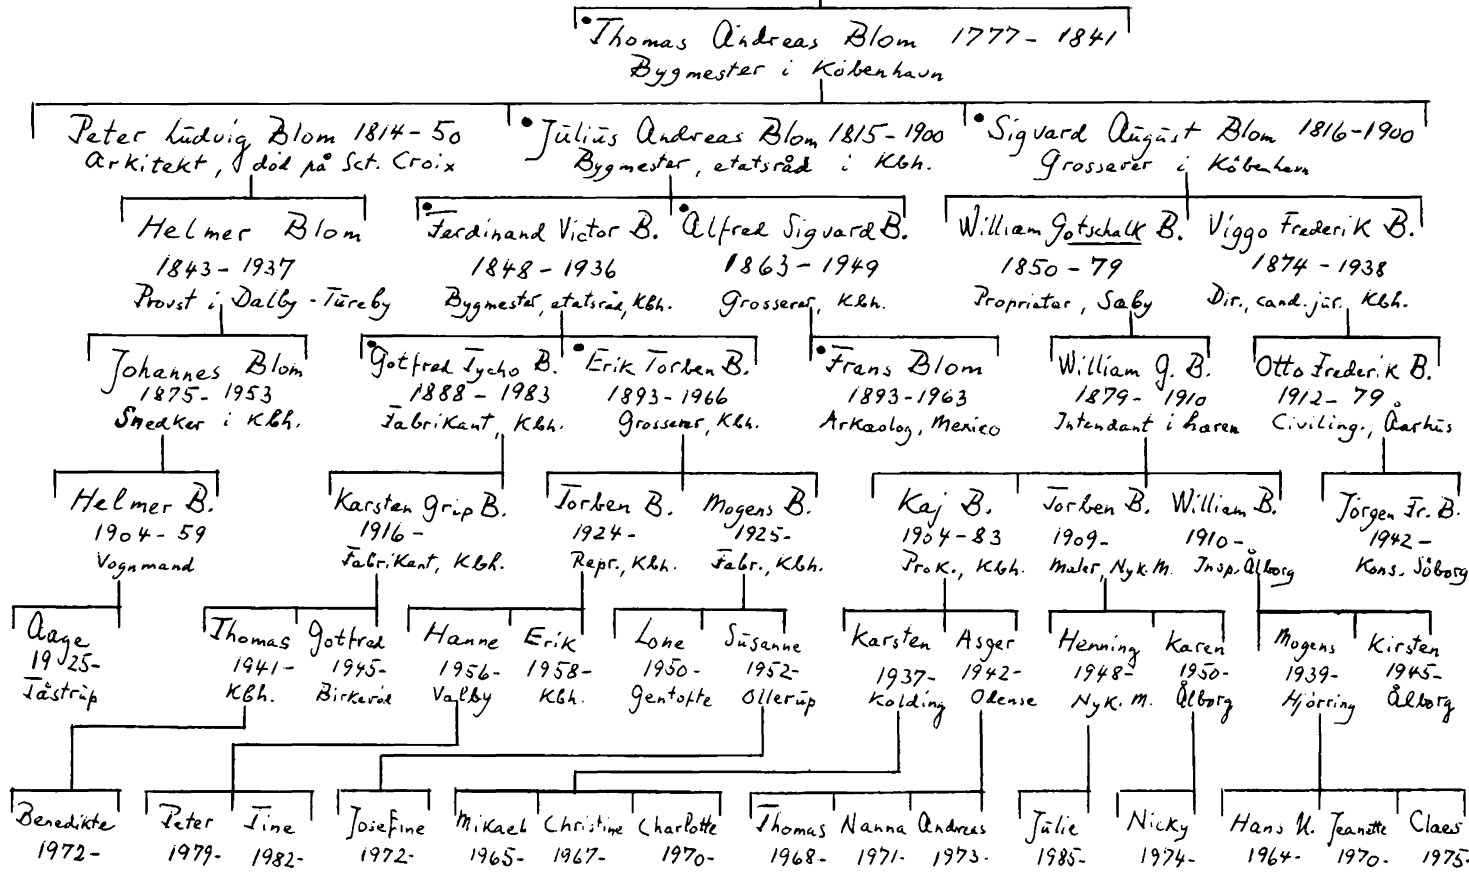

III Byggestarslægten fra Kbh.

Niels Pedersen Blom, f. ca. 1735 i Jylland?
Spækhøker i Kbh. + Kbh. 1792
∞ II 1770 Birthe Pedersdatter 1745-1819