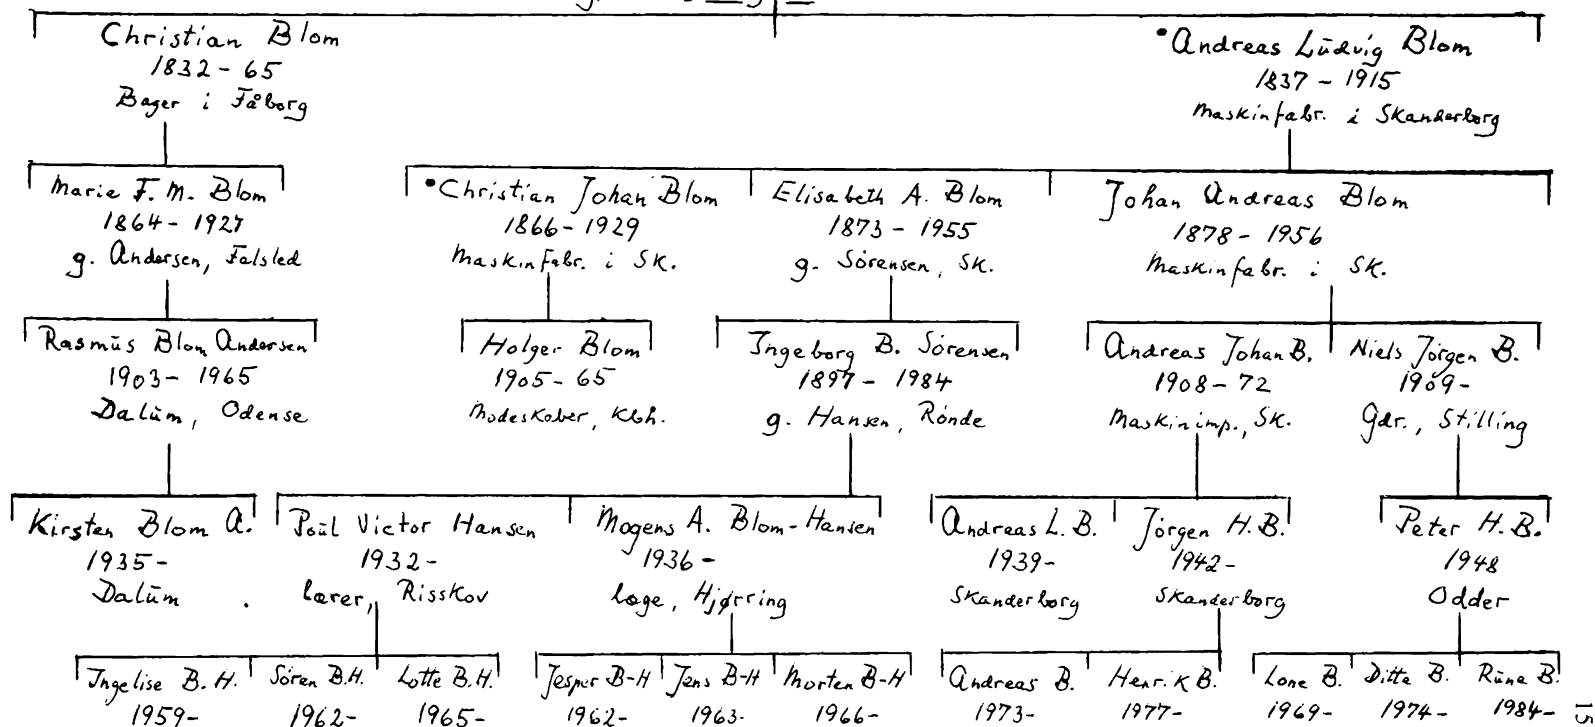

Et lignende eksempel kendes fra Århus, hvor skrædermester Peter Petersen Blom f. ca. 1800 i Århus får fire sønner født i perioden 1824-36. En af disse var den ugifte murer Julius Blom f. 1836, der var veteran fra 1864. En sønnesøn var skomager Marinus Blom, f. 1882. Han udvandrede til USA i 1912, men synes at være vendt tilbage til Århus et eller to år senere.

Kastrup (Slesvig) slægten (XIV) har muligvis en ældre afdeling, der går tilbage til Hans Hansen Blome (Blohm) født ca. 1670. Han anføres som fæster under Grøn gods fra 1718. Dennes søn Hans, f. ca. 1706, fik tre sønner: Hans f. ca. 1733, Mads f. ca. 1735 og Niels f. ca. 1736, hvis skæbner ikke kendes. Det har således ikke været muligt at knytte nogen forbindelse mellem denne ældre linie og Maria Kirstine Blom døbt 8. oktober 1797 i Grøn.

På grundlag af foretagne folketællingsundersøgelser regnede forfatteren i mange år med, at der måtte have eksisteret to forskellige slægter Blom i Fredericia. Bemærkelsesværdigt var det imidlertid, at den ene, der var fulgt gennem 4 generationer, lod til at forsvinde sporløst efter ca. 1850. Løsningen kom ved en ren tilfældighed. Ved gennemgangen af en bog med stamtavler over fransk-reformerte slægter i Fredericia i en helt anden anledning, forekom det forfatteren, at en af disse slægter, le Blond, syntes ham bekendt. Det viste sig, at denne descendentstavle var identisk med den "forsvundne" Blom-slægt, og forklaringen må være den, at folketællingernes listeførere gennem et halvt århundrede har valgt at benytte det danske efternavn Blom for disse familier i stedet for det måske lidt for fransk klingende le Blond! (Se for øvrigt under: diverse).

SLÆGTSTAVLE-MATERIALET

Siderne 15-85

I. Skanderborg slægten

• Ludvig Hencik Johan Blom (Blohm)
 f. ca 1795 i Swartow v. Lübeck
 indv. ca 1820, vaver i Odense + 1866
 g. Marie Haugstad 1802-80

II. Hürum slægten