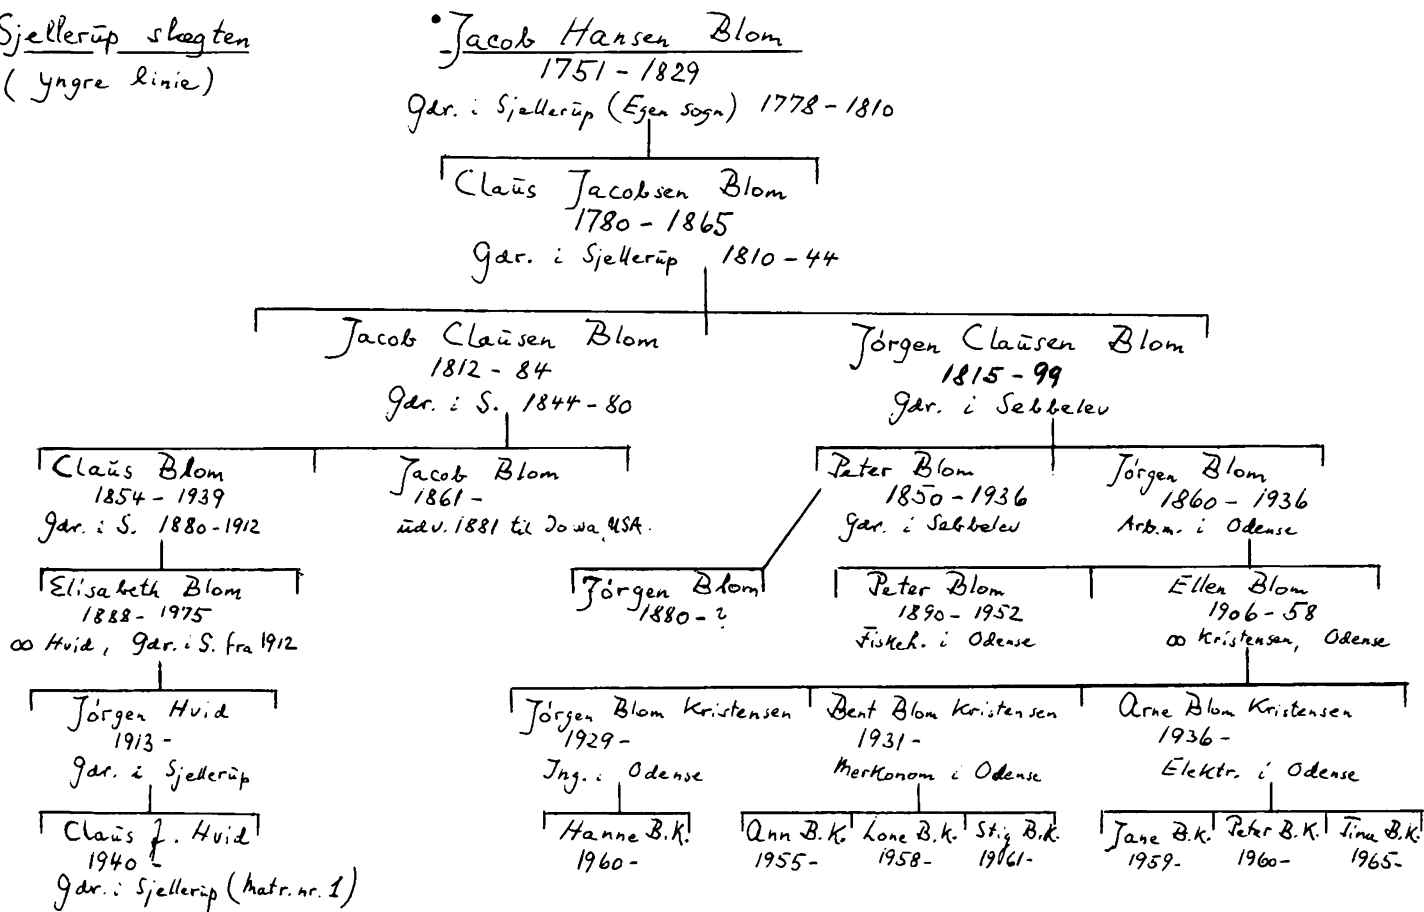

V Sjellerup slægten
(yngre linie)