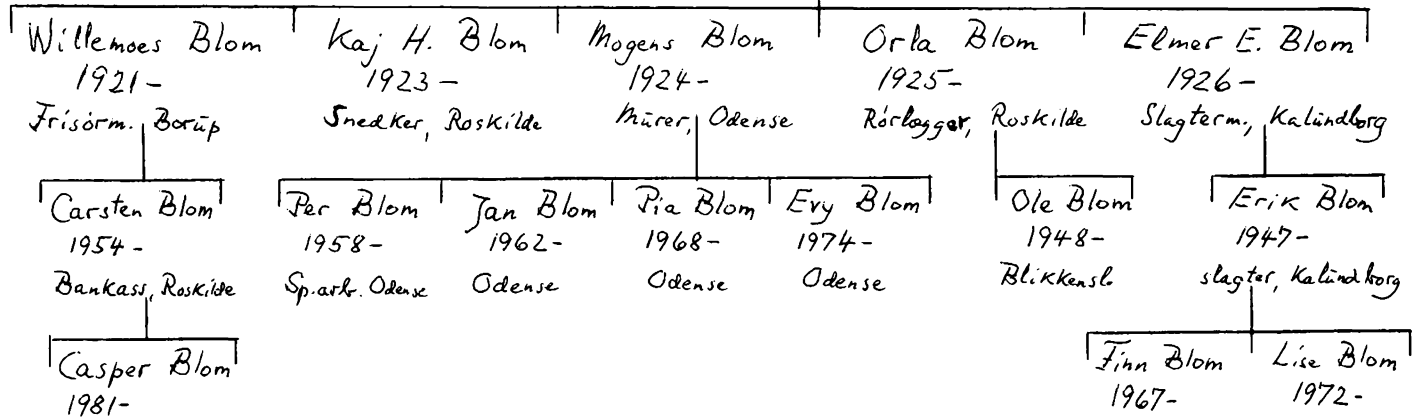

(Kristian Andersen Brække og Ellen Marie Baardsdatter)

XXII   Roskilde slægten

Edvard Korneliūs (Blom)

Bager fra Norge, f. 1873 i Kopervik (25/5)
Anc Margrethe Larsen, Glostrup

Anton Peder Blom
1896 - 1981
Kusk i Roskilde