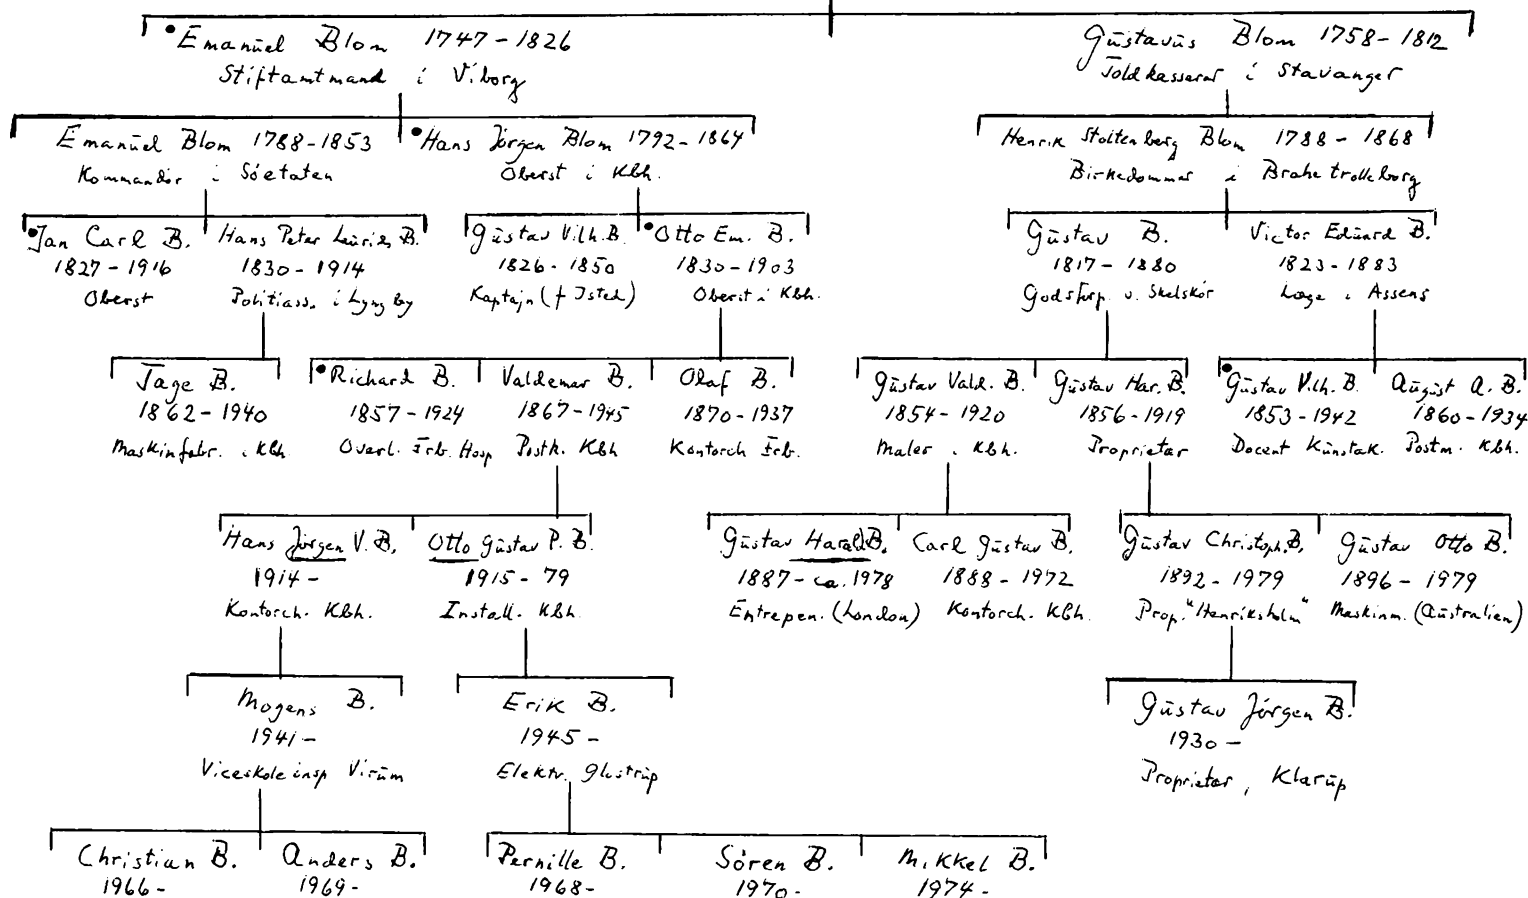

II. Hürum slægten

• Gustavus Blom 1713-77
Köbm. på Holmsbo og i Hürum (v. Oslo fjord)
∞ Susannedt Reth 1715-71