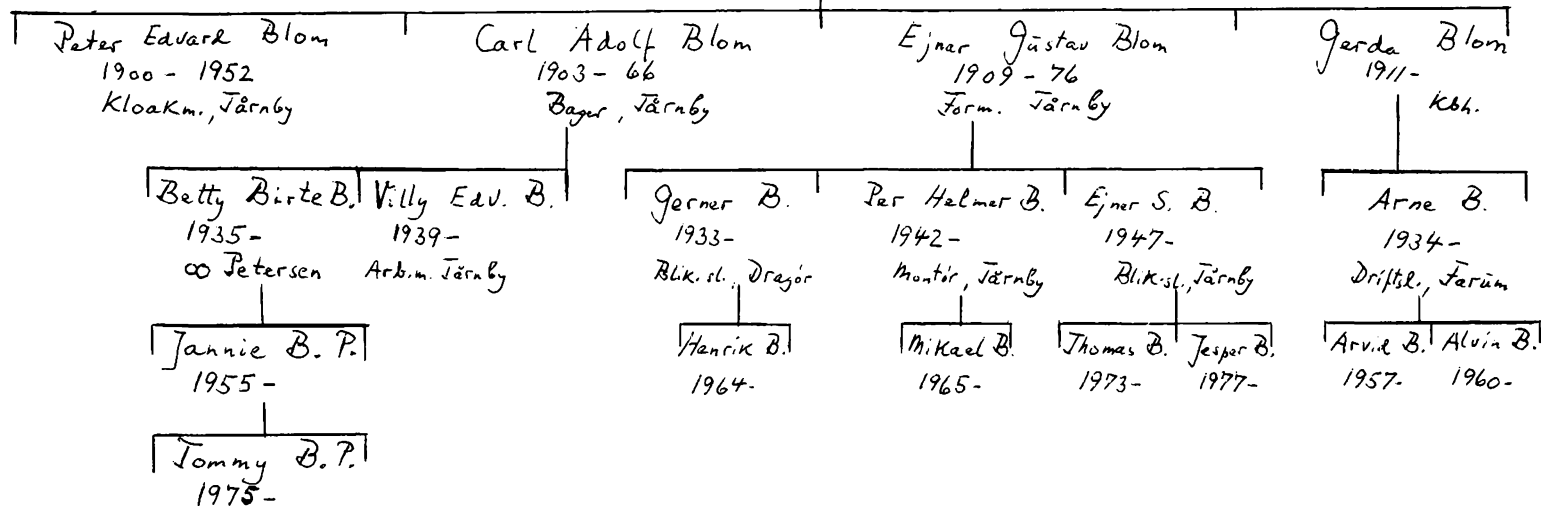

Arbim. i Tømmerüp

∞ Anna Ingemansson 1873-1954

XIX Odense slægten

Lars Ivert Blom

□ Kronobergs län

f. 1877 i Ljungby, Sverige † 1952 i Odense (i DK fra ca. 1893)

SKrædder i Odense

∞ Mikkel sine Abildgaard ca. 1880 - 1949