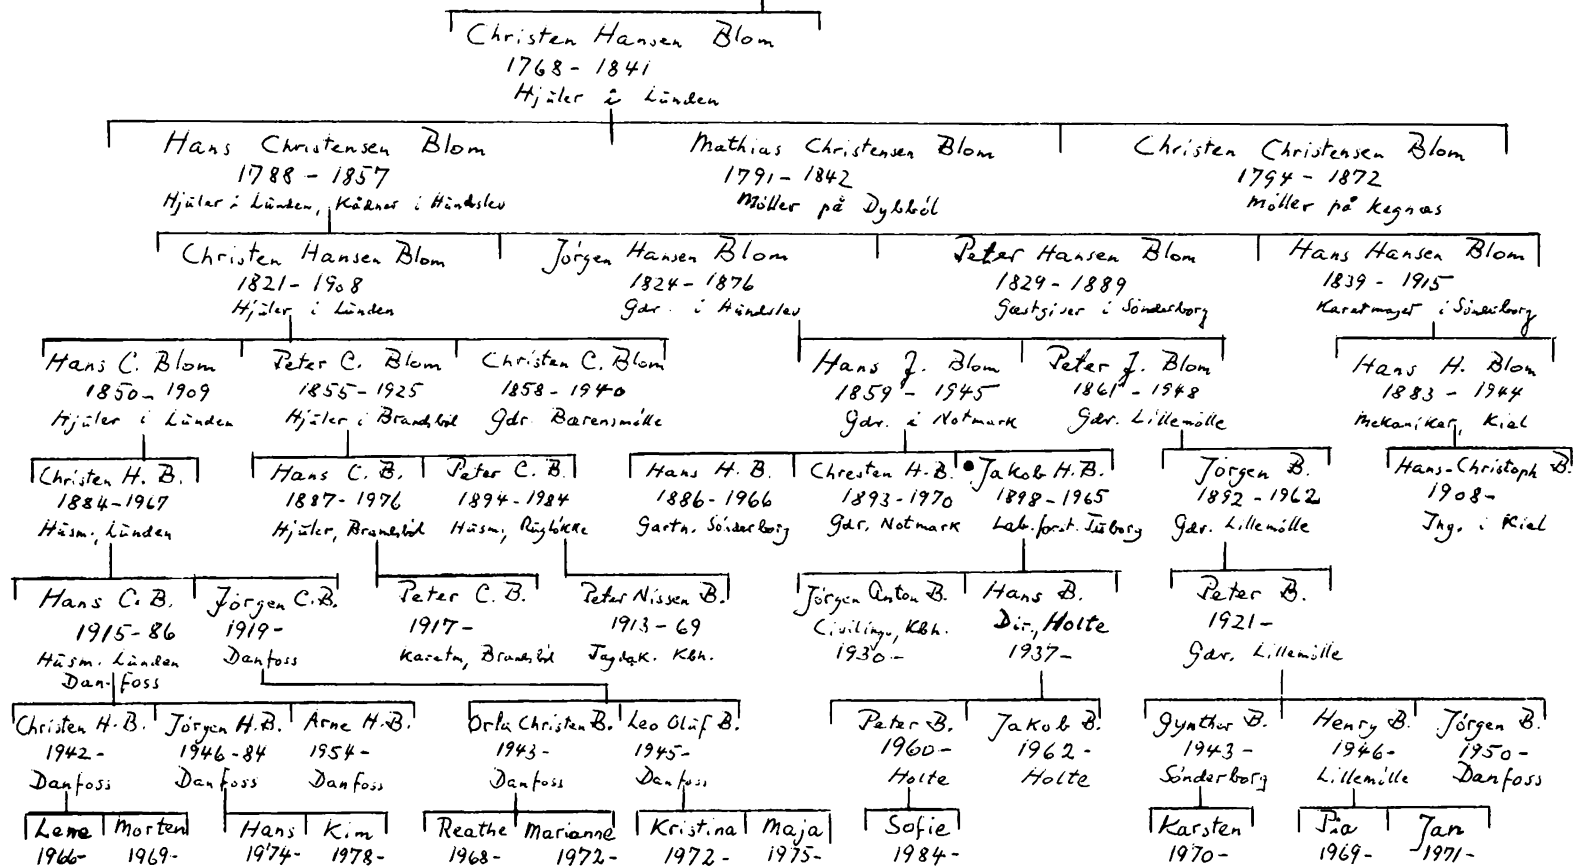

IV Havnbjerg slægten

B - linie

Hans Hansen Blom

Kædner og Hjuler i Lunden, Havnbjerg S.
f. Adalby v. Flensborg ca 1732 † Skærborg 1809
∞ 1762 Maria Christen, datter ca 1735 - 1812