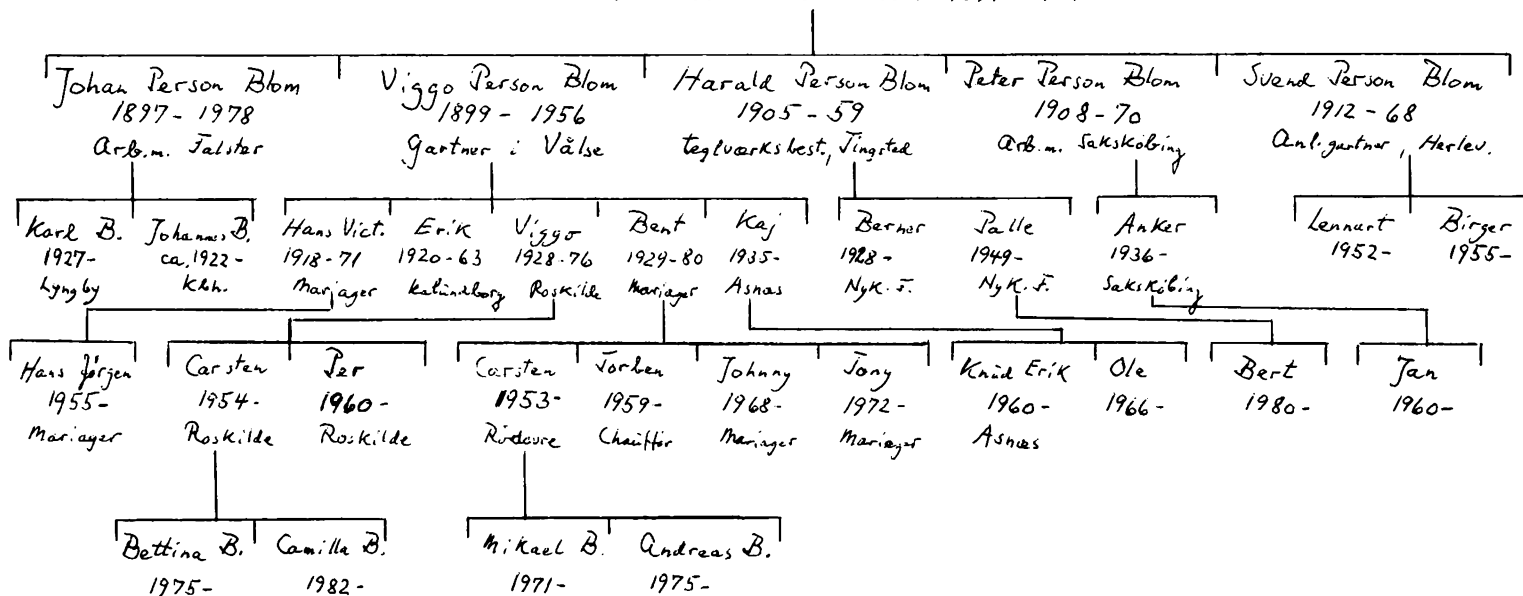

XVII Falster slægten

Jens (Jøns) Persson Blom

f. 17/11 1870 Svedala S. Sverige (i DK fra 1893)
Fisker i Majbølle S. Falster f. sst 1932
∞ Maren Petrine Klæisen 1874 - 1959