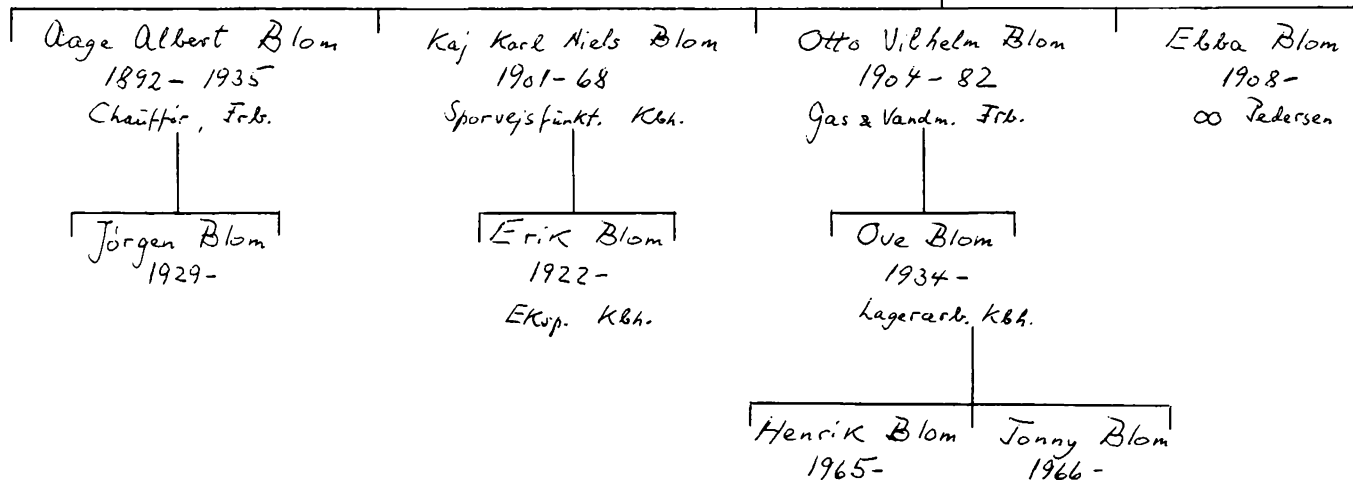

<u>Jens Anker Troelsen Blom</u> 1895 - 1976 Overpostbød i Aarhüs	<u>Theodor Cornelius Blom</u> 1898 - 1983 Aarhüs
--	--

(Ole Blom og Mathilde Anderson)

XXIV Ingelstad slægten

Niels Blom

f. 10/7. 1862: Ingelstad, Malmhüs len (S.) i DK fra ca 1892
Toldarb., kusk på Frederiksberg f. sst 1937
og Ida Wilh. Caroline Brandt 1872 - 1937