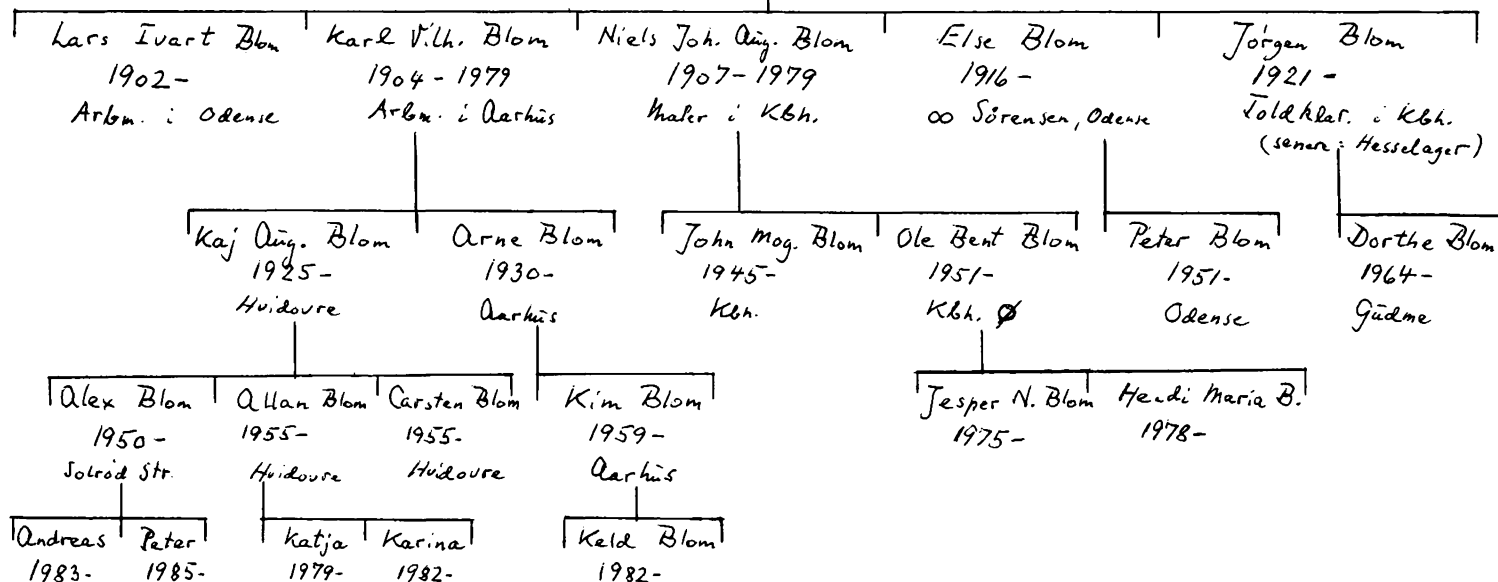

Arbim. i Tømmerüp

∞ Anna Ingemansson 1873-1954

XIX Odense slægten

Lars Ivert Blom

□ Kronobergs län

f. 1877 i Ljungby, Sverige † 1952 i Odense (i DK fra ca. 1893)

SKrædder i Odense

∞ Mikkel sine Abildgaard ca. 1880 - 1949