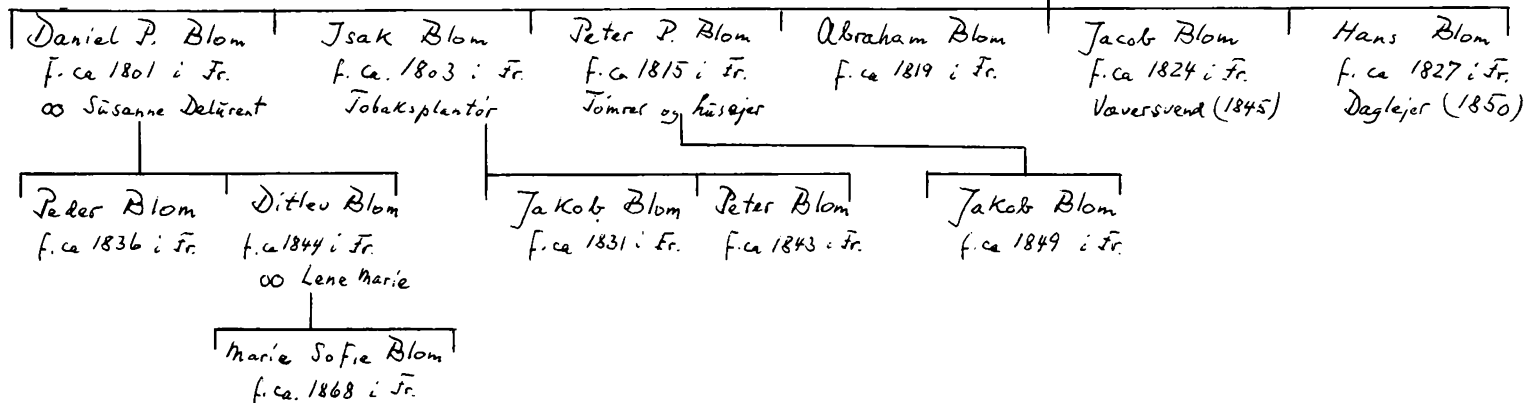

Diverse: A

Blom = le Blond

Medlemmer af den fransk-reformerte slægt le Blond som ved folketællingerne i Fredericia: = 1787, 1801, 1834, 1845 og 1850 fejlagtigt er blevet navngivet = Blom.
jvnf. afsnittet om le Blond slægten i:
J. Ludvig: Stamtauler over reformerte slægter i Fredericia, 2. udg. Fredericia 1896.

Daniel Blom (Blum)

Tobaksplantør i Fredericia
f. ca. 1749   ∞ Sara Devantier

Peter Blom

Tobaksplantør i Fredericia
f. ca. 1780   ∞ Susanne Honoré