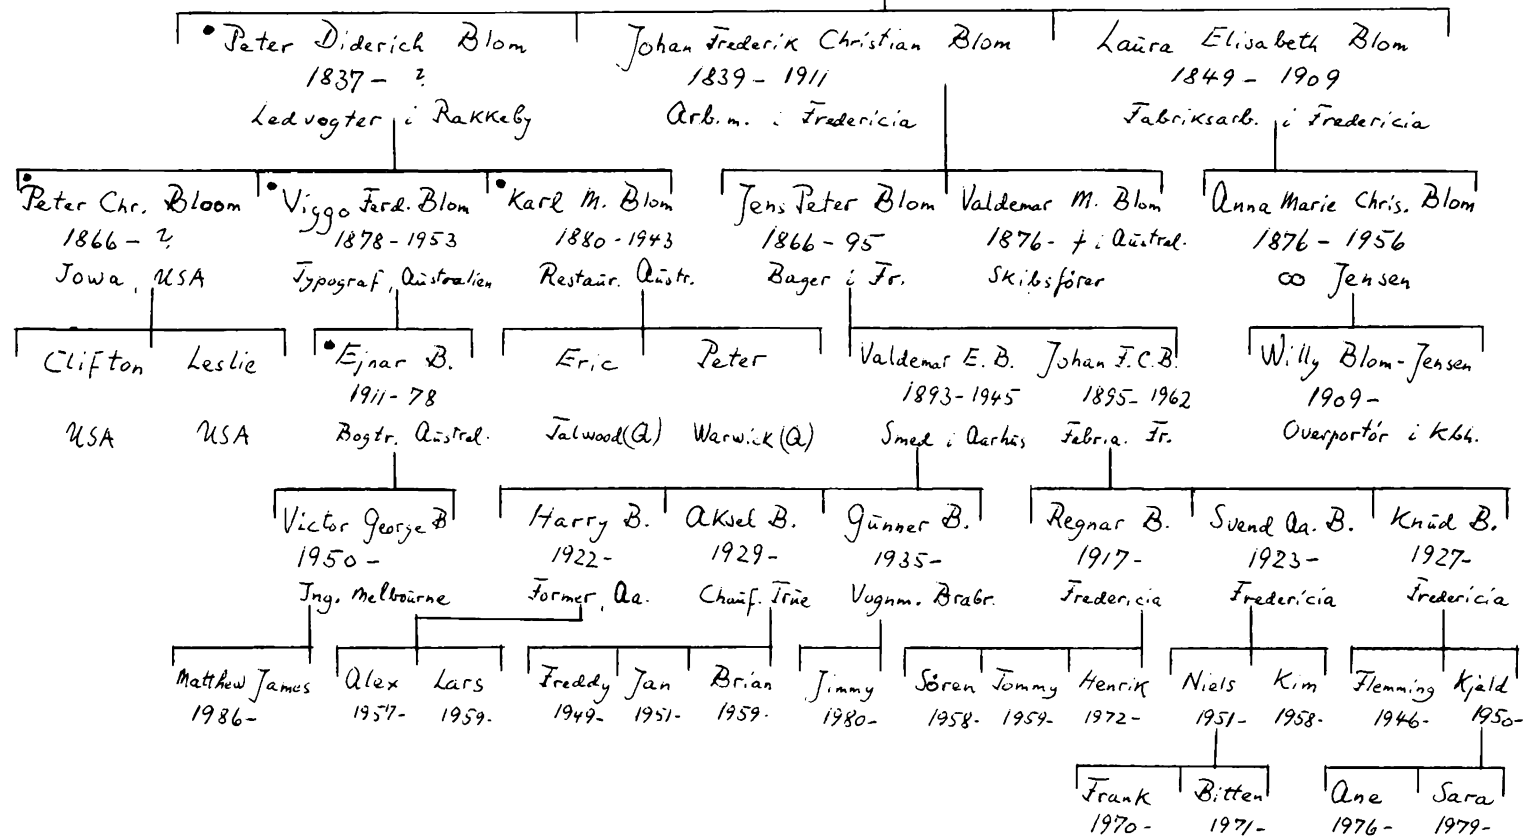

(Johan Rudolph Petersen Blomme)

XXV Fredericia slægten

Peder Diderich Blomme 8/11.1808 - 21/6.1848
Arb.m. i Fredericia ∞ Anne Marie Abels ca.1818 - 1905