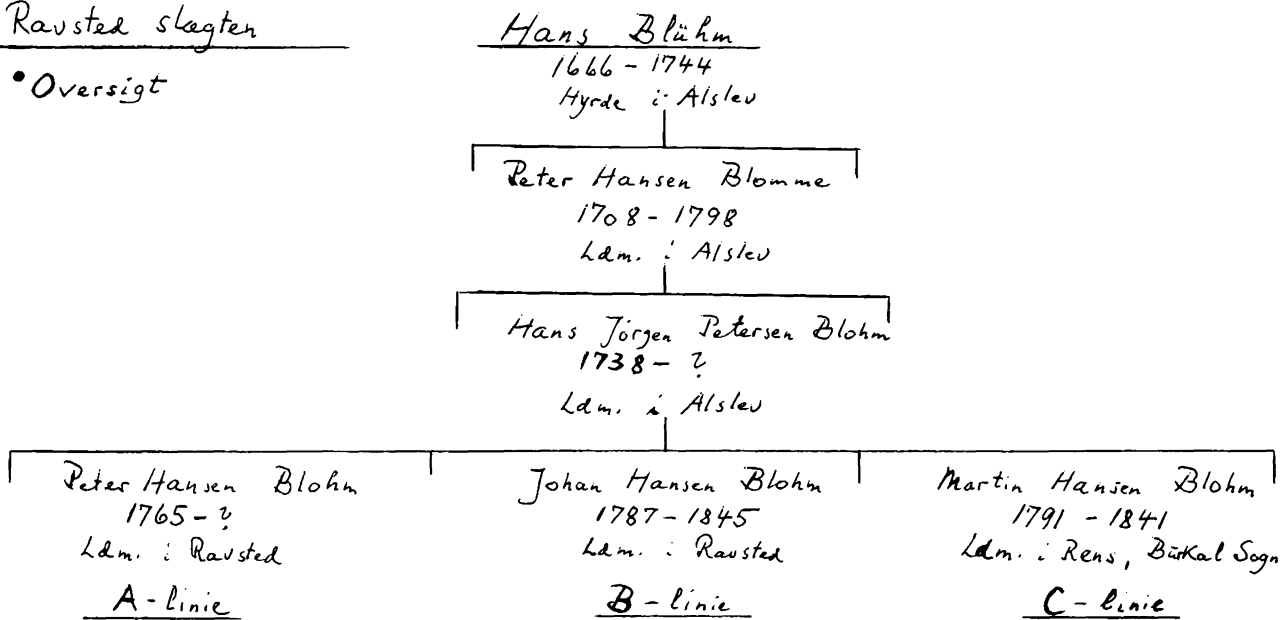

• Jacob Hansen Blom
1751-1829

på gården 1778-1810

fortsattes i yngre linie

Anna Blom | Peter P. Blom
1741-1817 | 1744-46
 ∞ Claussen, Guderup

V Sjellerup slægten
(yngre linie)

VI Ravsted slægten

• Oversigt

VI Ravsted slægten