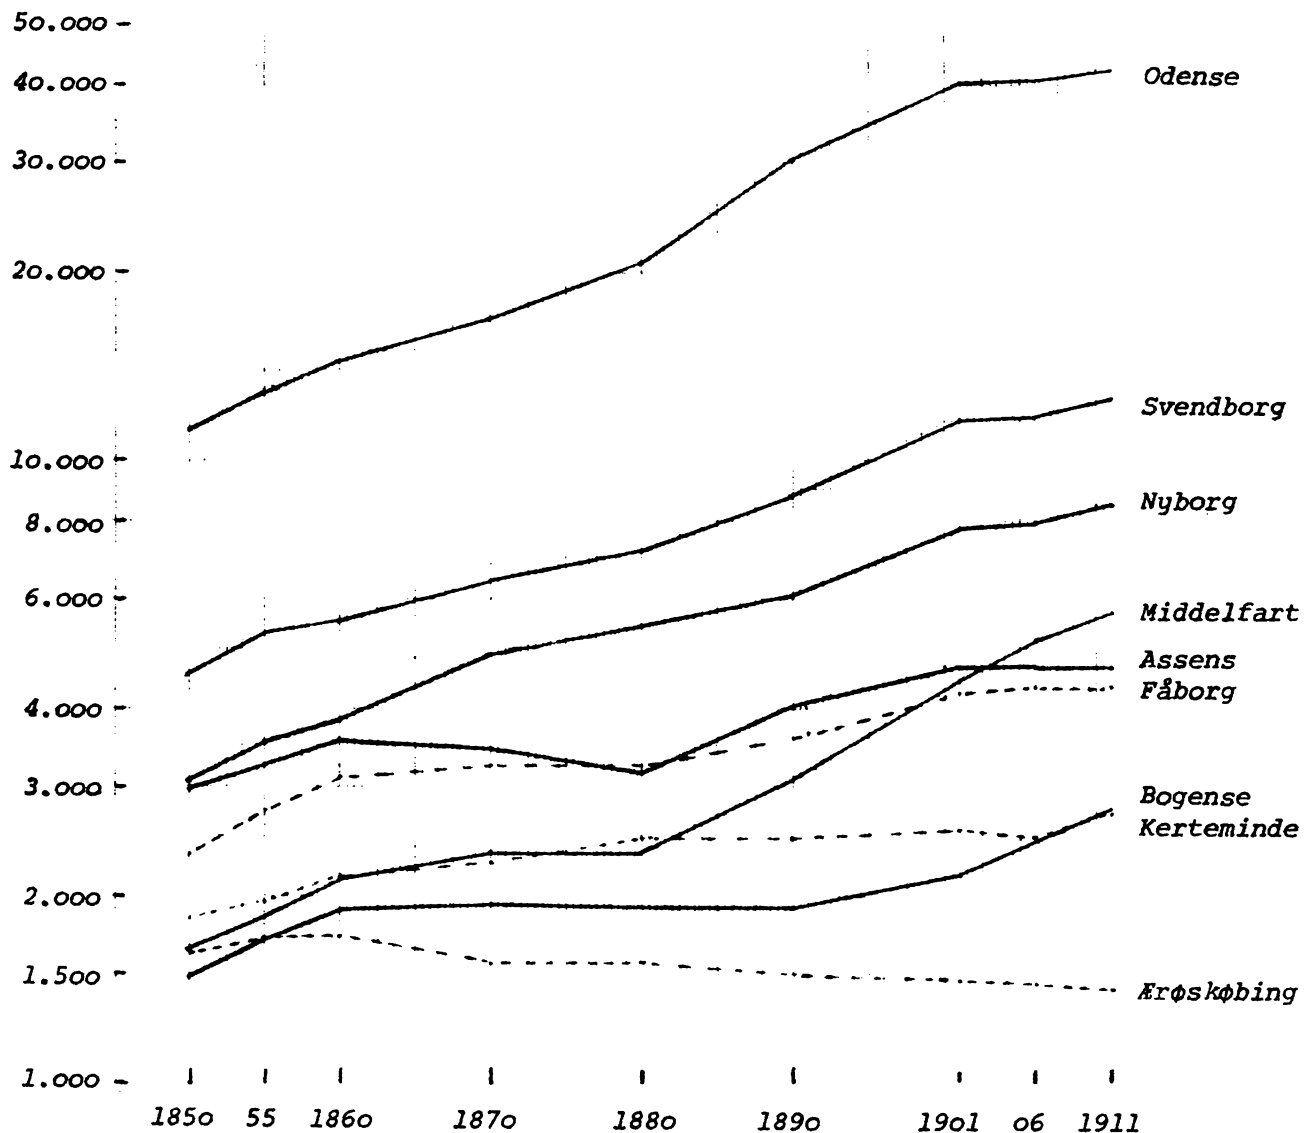

stort set alle førte direkte til Odense, fik denne Fyns største købstad en meget fordelagtig position som handelscentrum for store dele af de fynske landdistrikter.

De fynske købstæders befolkningsudvikling 1850-1911

Man kunne direkte tale om Odense som edderkoppen i midten af spindet, hvor trådene i spindet var alle jernbanerne og vejene, der førte til Odense. Odense var da også meget aktiv for at banerne netop skulle få dette forløb. Den eneste fynske by, der tilsyneladende kunne hamle op med Odense som handelsby, var Svendborg, men Svendborg havde jo også et sydligt opland i form af de sydfynske øer. Når man først var kommet sejlene til Svendborg,