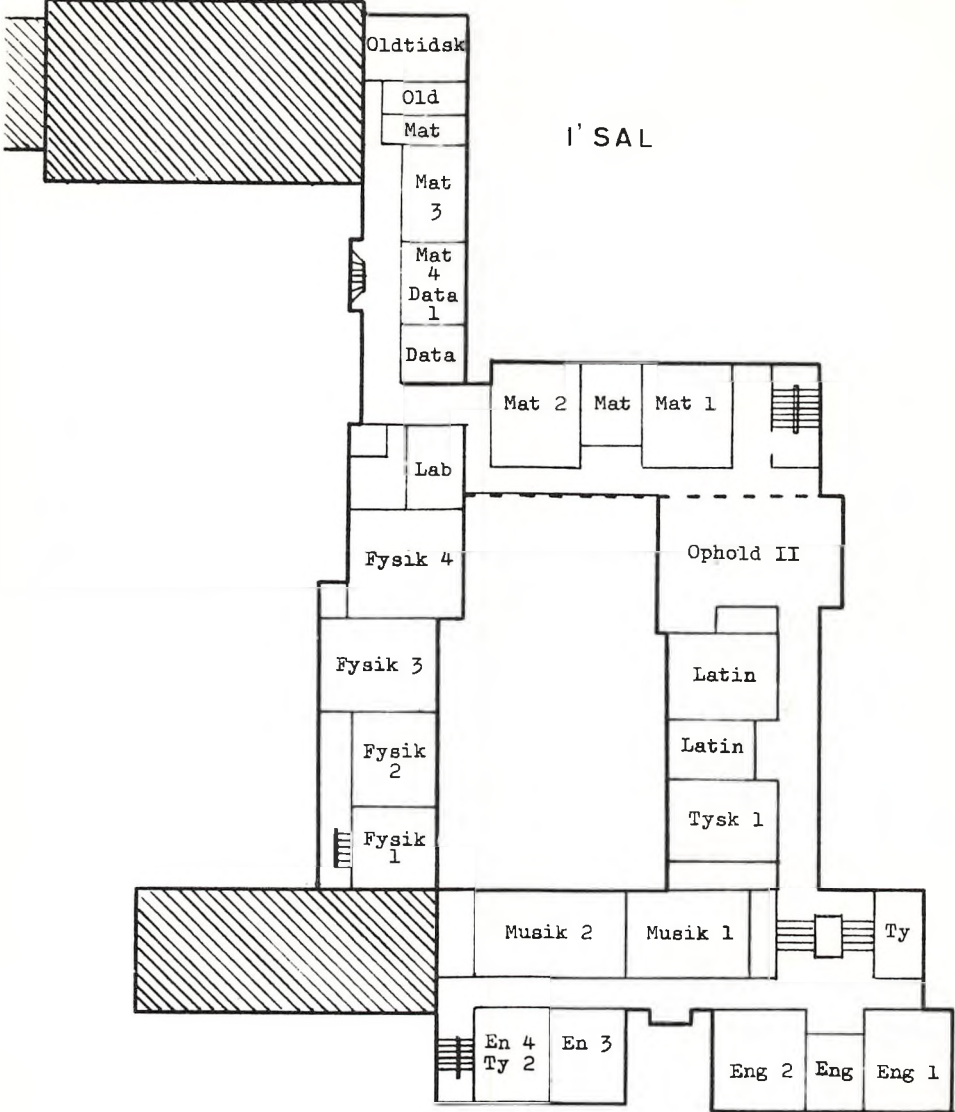

Plan over skolen