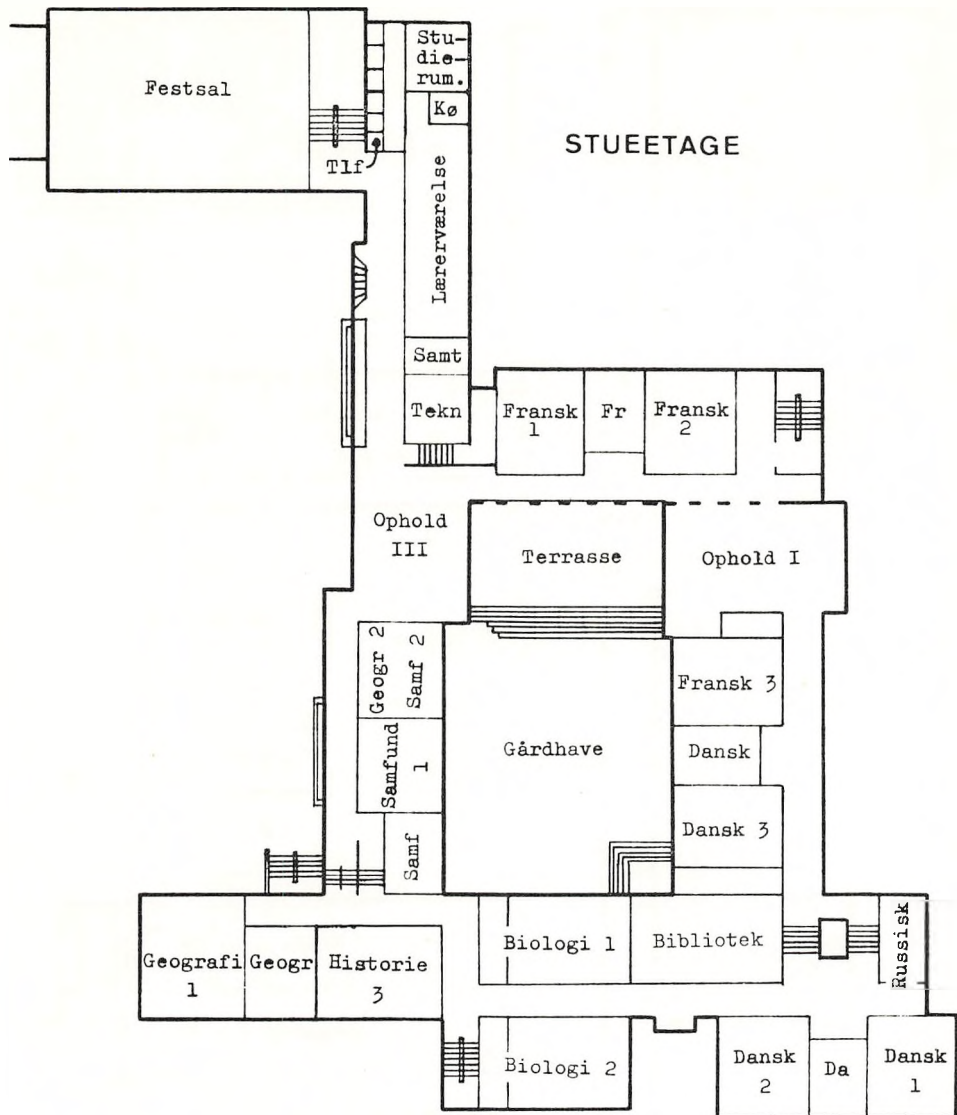

Festsal

Tlf

Studierum.

Kø

Lærerværelse

Samt

Tekn

Fransk 1

Fr

Fransk 2

STUEETAGE

Ophold III

Terrasse

Ophold I

Geogr 2

Samf 2

Samfund 1

Samf

Gårdhave

Fransk 3

Dansk

Dansk 3

Geografi 1

Geogr

Historie 3

Biologi 1

Bibliotek

Russisk

Biologi 2

Dansk 2

Da

Dansk 1